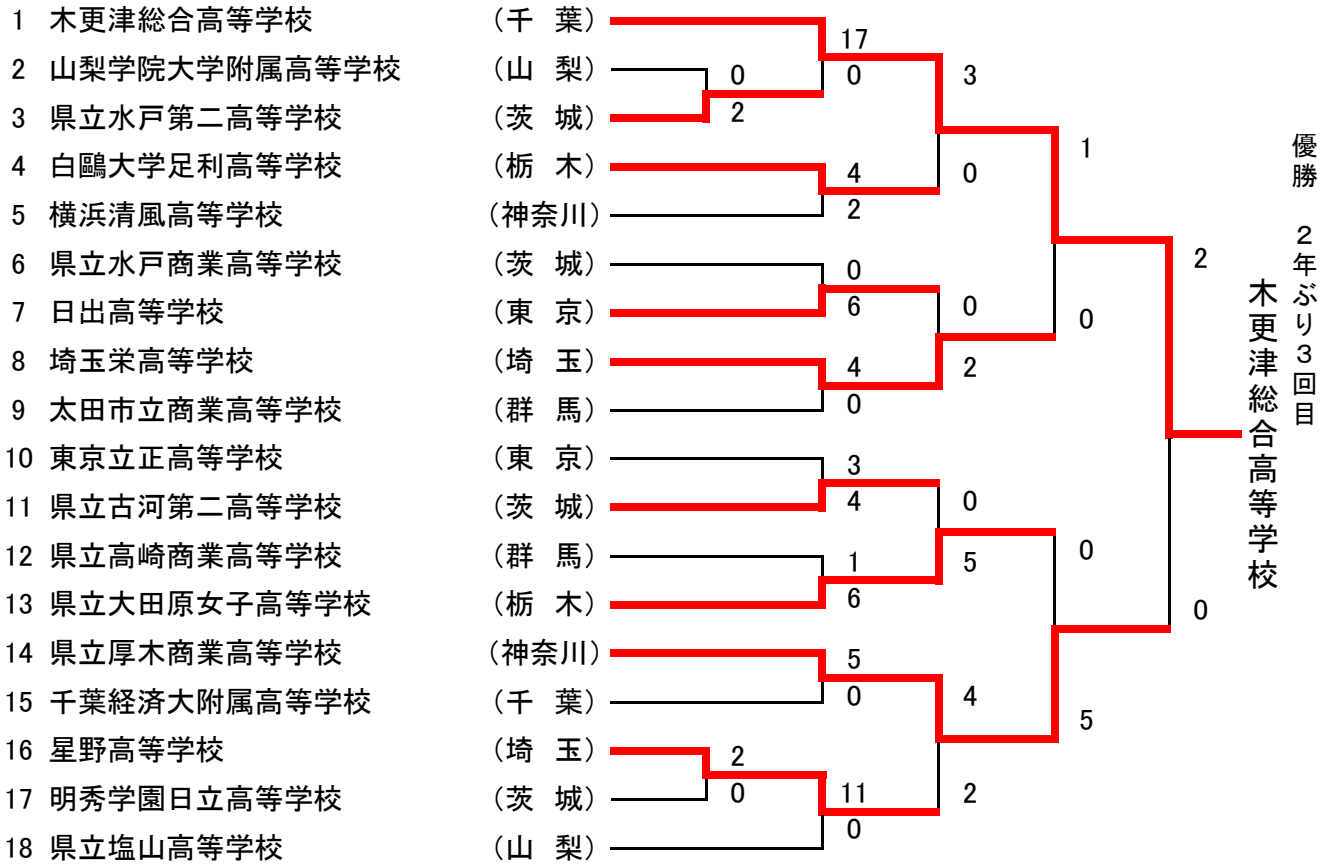

第56回関東高等学校女子ソフトボール大会

期 日 平成18年6月3日(土)、4日(日)
会 場 茨城県那珂市那珂総合公園多目的広場

第32回関東高等学校男子ソフトボール大会

期 日 平成18年6月3日(土)、4日(日)
会 場 茨城県東海市笠松運動公園野球場、那珂市阿漕ヶ浦公園野球場