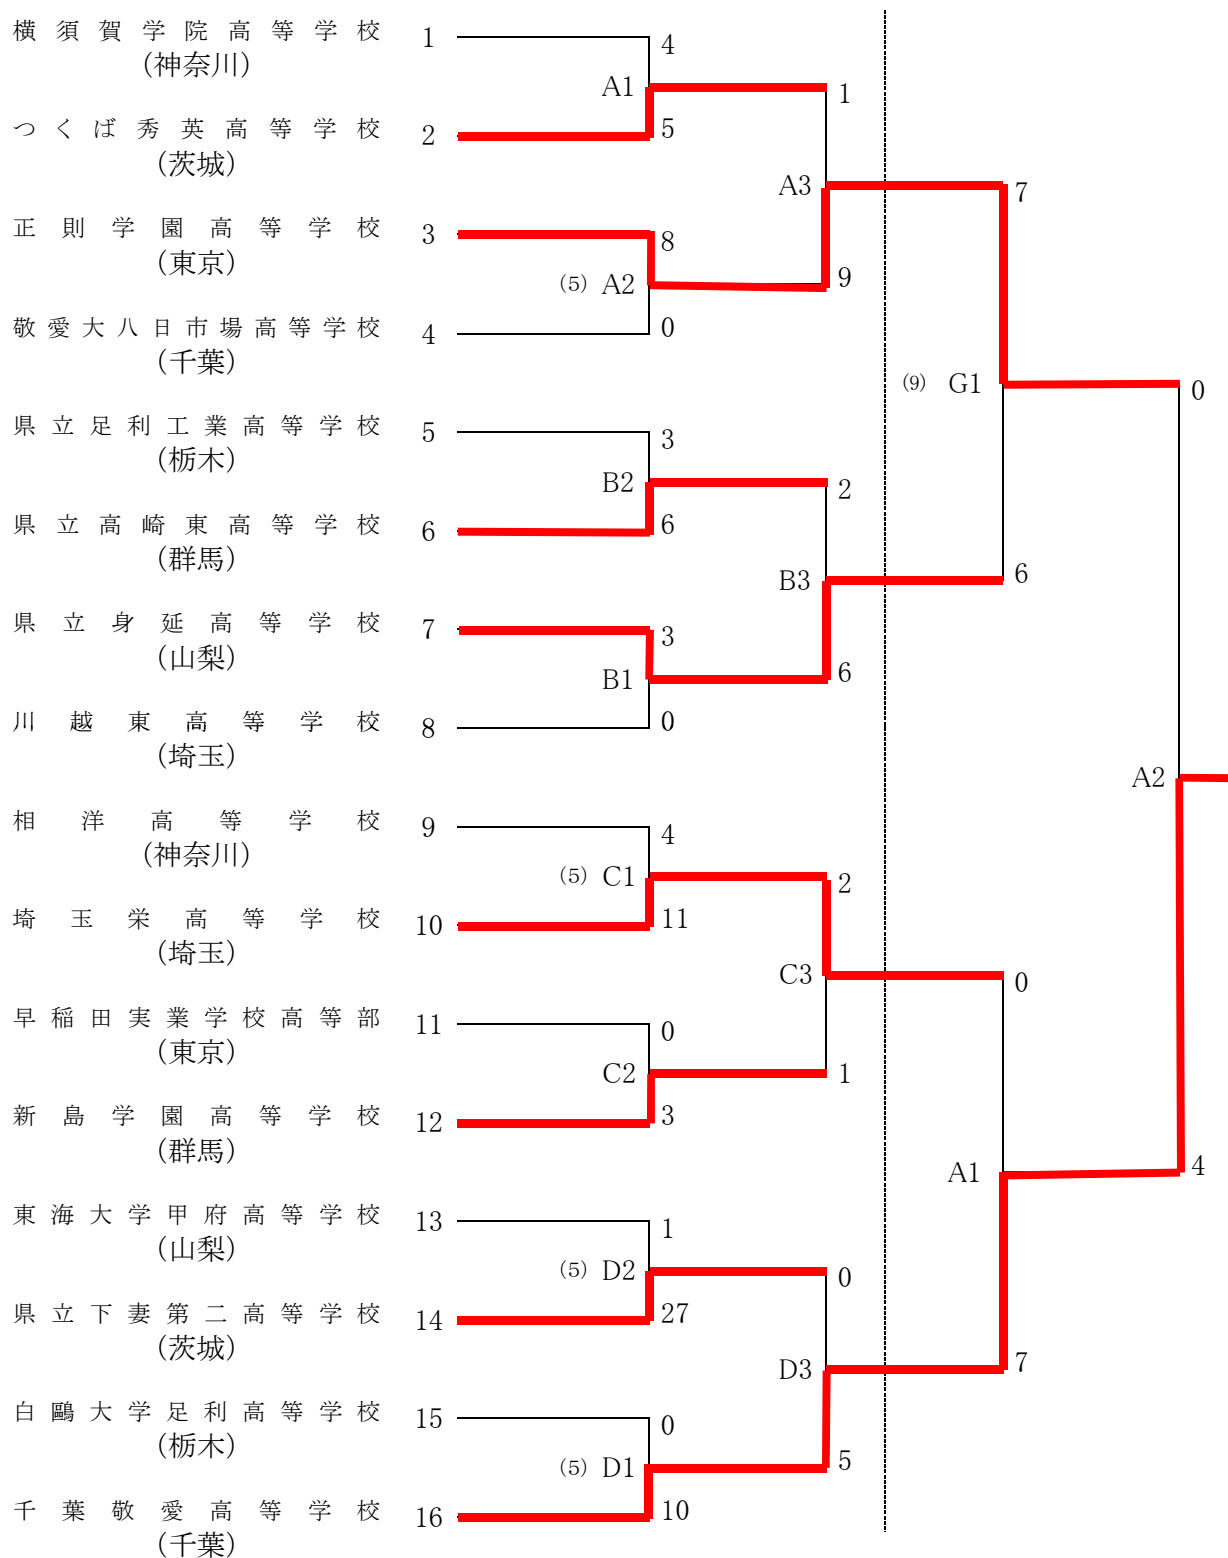

平成20年度 関東高等学校ソフトボール大会

第34回関東高等学校男子ソフトボール大会

優勝 千葉敬愛高等学校 (2年ぶり8回目)

6月1日

6月2日

A: 中台運動公園野球場

B: 北羽鳥多目的広場 I

C: 北羽鳥多目的広場 II

D: 豊住スポーツ広場

平成20年度 関東高等学校ソフトボール大会

第58回関東高等学校女子ソフトボール大会

6月1日

6月2日

E: 大谷津運動公園野球場

F: 大谷津運動公園多目的広場

G: 成田国際高等学校サッカー場