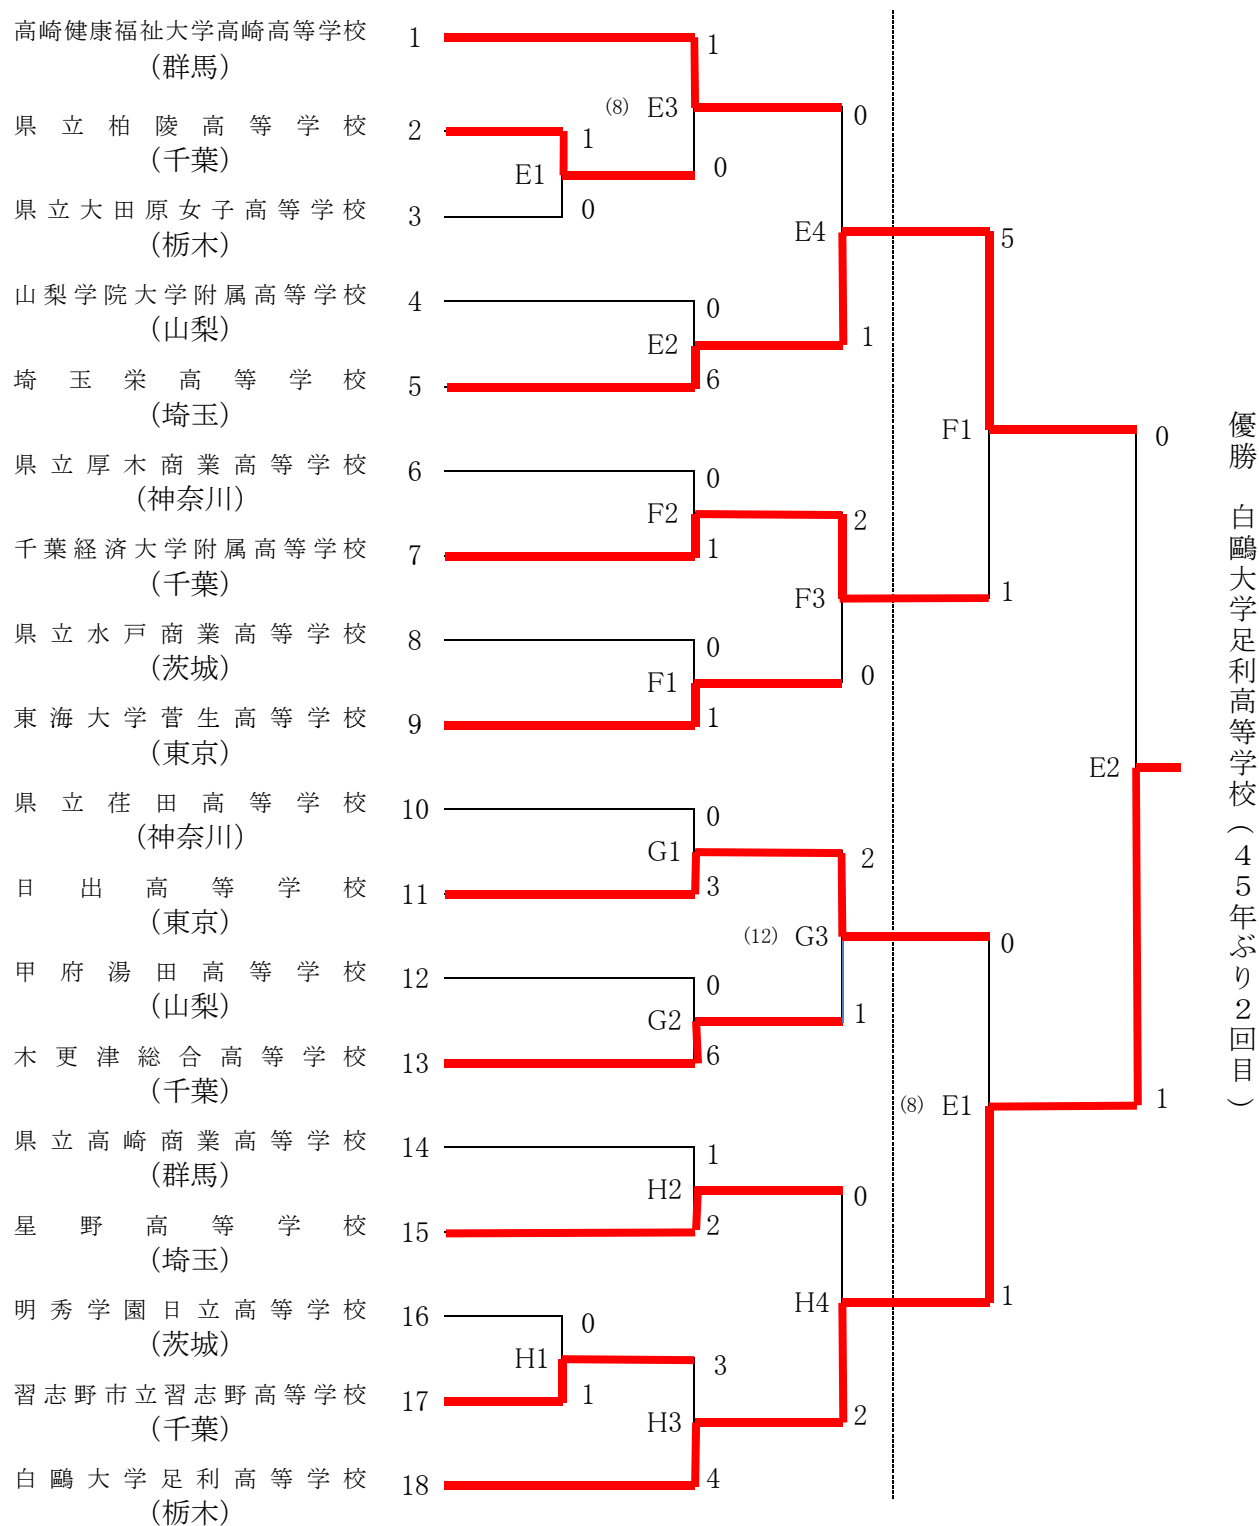

平成20年度 関東高等学校ソフトボール大会

第34回関東高等学校男子ソフトボール大会

優勝 千葉敬愛高等学校 (2年ぶり8回目)

6月1日

6月2日

A: 中台運動公園野球場

B: 北羽鳥多目的広場 I

C: 北羽鳥多目的広場 II

D: 豊住スポーツ広場

平成20年度 関東高等学校ソフトボール大会

第58回関東高等学校女子ソフトボール大会

6月1日

6月2日

E: 大谷津運動公園野球場

F: 大谷津運動公園多目的広場

G: 成田国際高等学校サッカー場

H: 成田国際高等学校野球場