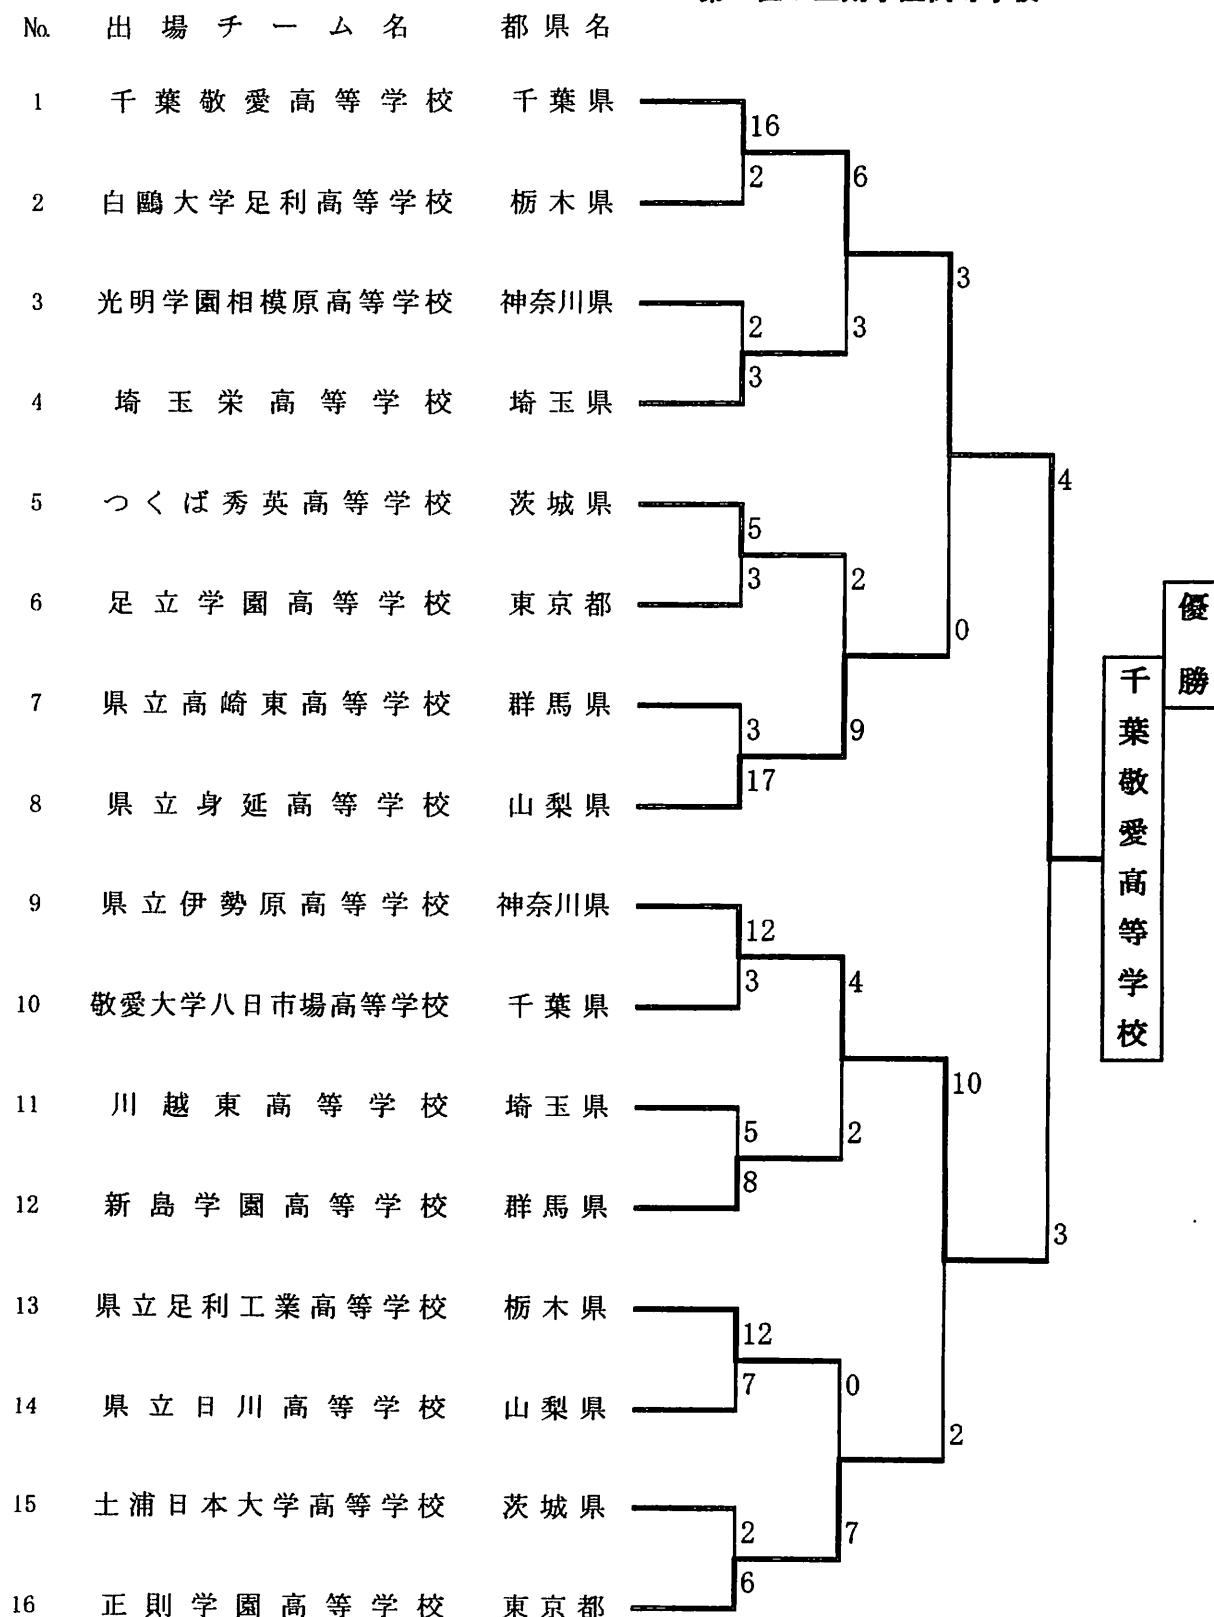

第35回 関東高等学校男子ソフトボール大会

期 日 平成21年6月7日(日)～8日(月)に順延
 会 場 大井埠頭中央海浜公園スポーツ広場 A・B・E・F球場

優 勝：千葉敬愛高等学校
 準優勝：県立伊勢原高等学校
 第3位：県立身延高等学校
 第3位：正則学園高等学校

問い合わせ先：

第59回 関東高等学校女子ソフトボール大会

期 日 平成21年6月7日(日)～8日(月)に順延
 会 場 大井埠頭中央海浜公園スポーツ広場 C・D・G・H球場

優勝：星野高等学校
 準優勝：木更津総合高等学校
 第3位：神田女学園高等学校
 第3位：県立厚木商業高等学校

問い合わせ先：