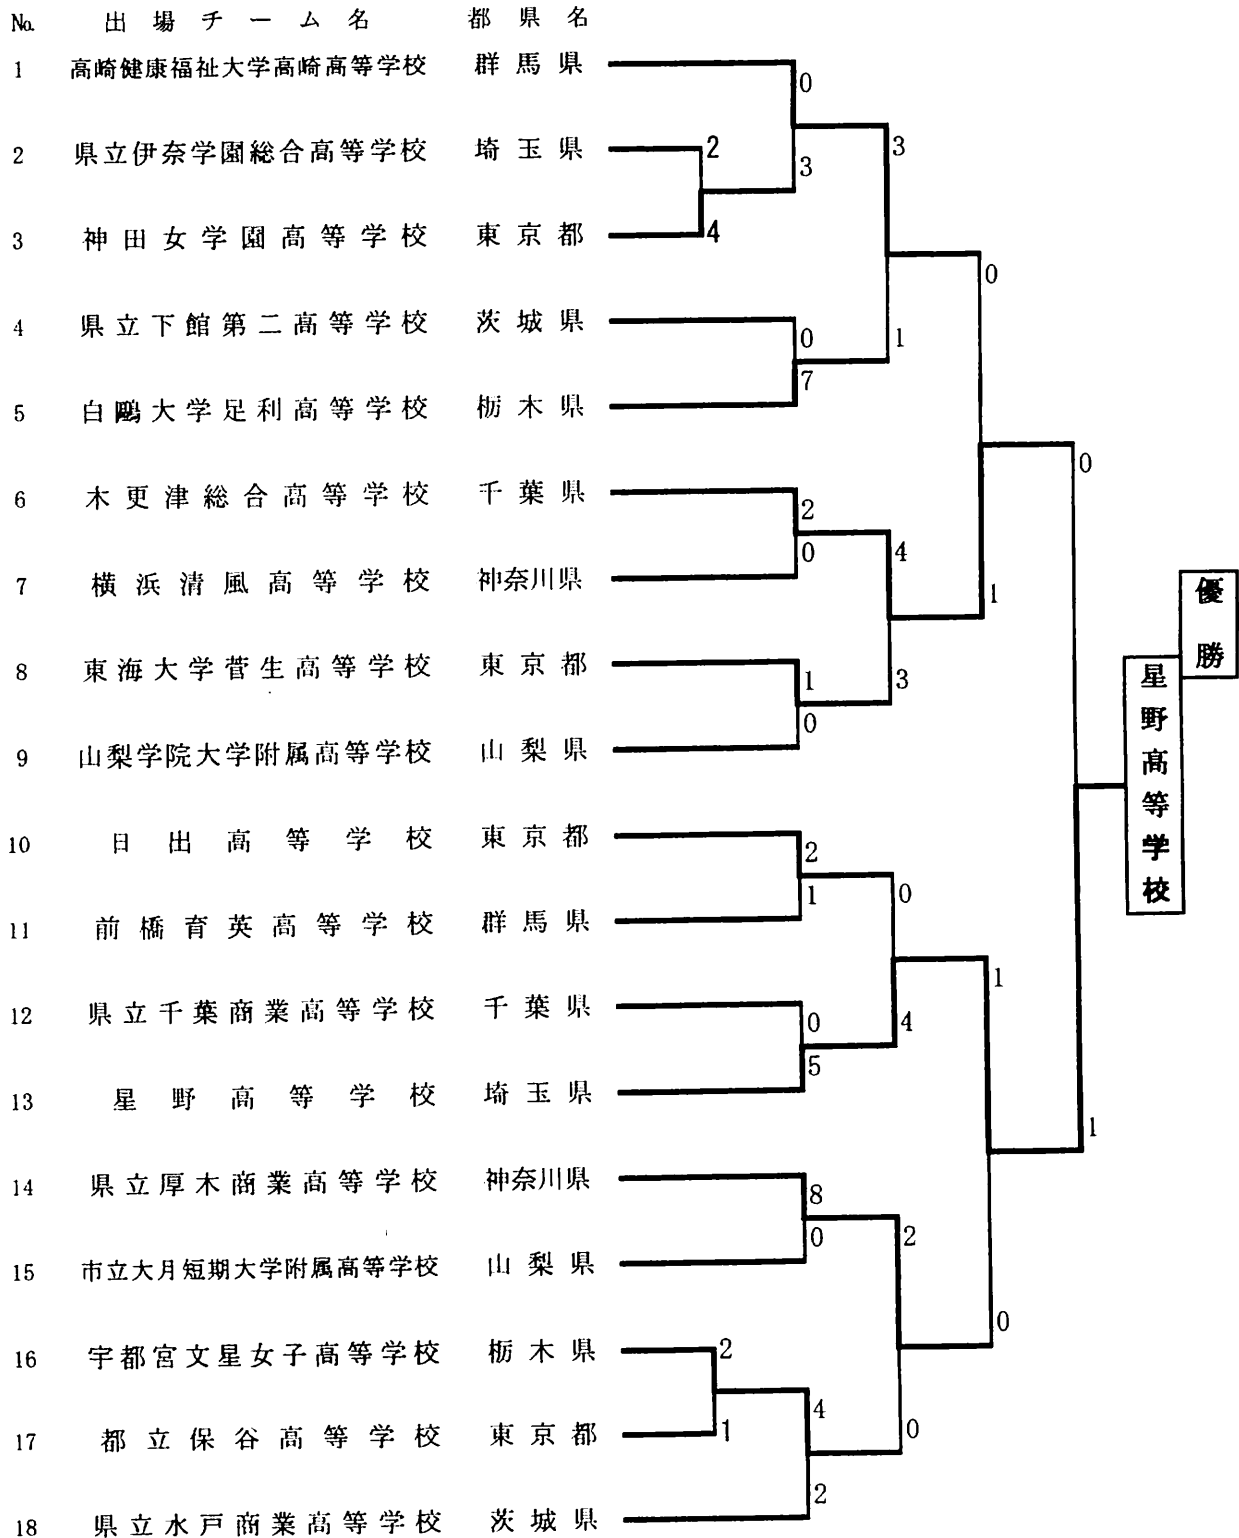

第35回 関東高等学校男子ソフトボール大会

期 日 平成21年6月7日(日)～8日(月)に順延
 会 場 大井埠頭中央海浜公園スポーツ広場 A・B・E・F球場

優 勝：千葉敬愛高等学校
 準優勝：県立伊勢原高等学校
 第3位：県立身延高等学校
 第3位：正則学園高等学校

問い合わせ先：

第59回 関東高等学校女子ソフトボール大会

期 日 平成21年6月7日(日)～8日(月)に順延
 会 場 大井埠頭中央海浜公園スポーツ広場 C・D・G・H球場

優勝：星野高等学校
 準優勝：木更津総合高等学校
 第3位：神田女学園高等学校
 第3位：県立厚木商業高等学校

問い合わせ先：