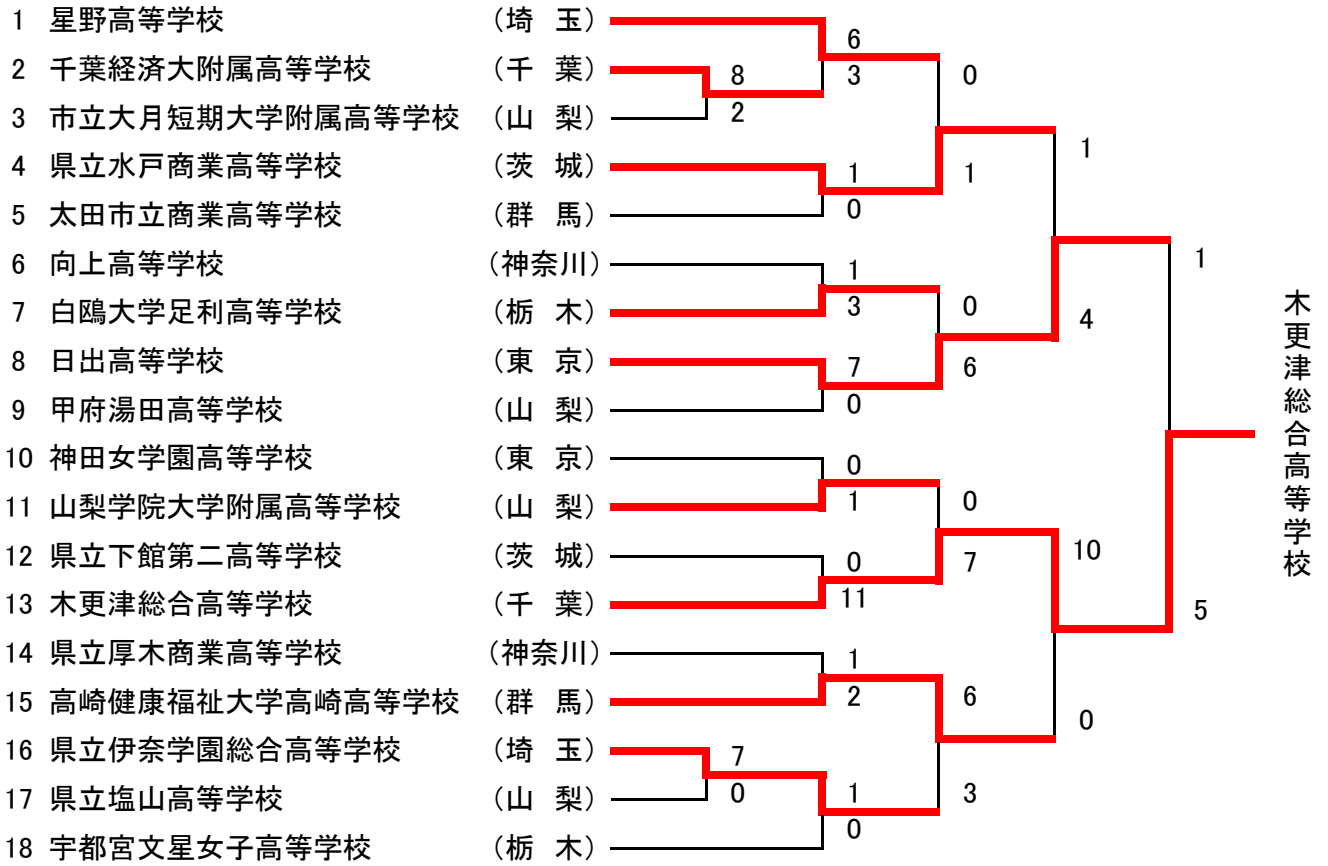

第60回関東高等学校女子ソフトボール大会

期日 平成22年6月5日(土)、6日(日)
会場 山梨県笛吹市いちのみや桃の里スポーツ公園(E・F)・春日居スポーツ公園(G・H)

第36回関東高等学校男子ソフトボール大会

期日 平成22年6月5日(土)、6日(日)
会場 山梨県甲府市小瀬スポーツ公園球技場(A・B)・笛吹市花鳥の里スポーツ広場(C・D)