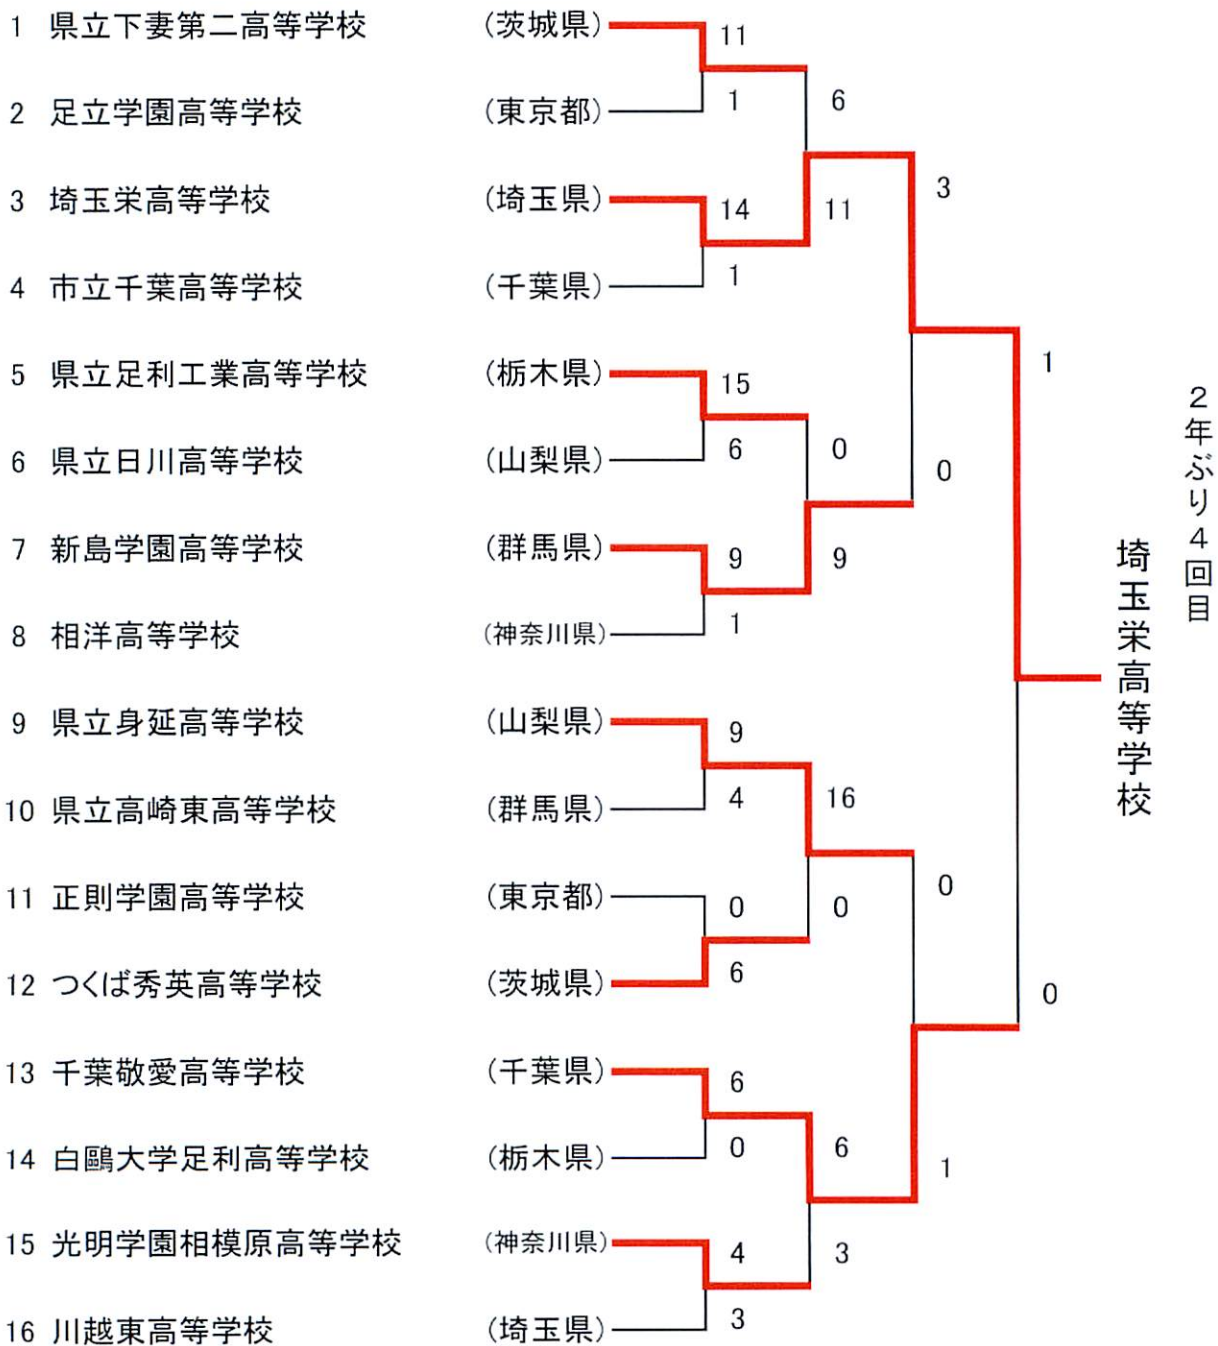

第38回 関東高等学校男子ソフトボール大会

期 日 平成24年6月2日(土)～3日(日)

会 場 群馬県伊勢崎市野球場、伊勢崎市ソフトボール場第二グラウンド
伊勢崎市あずま総合運動場、伊勢崎市境総合運動場

優 勝 埼玉栄高等学校

準優勝 千葉敬愛高等学校

第3位 新島学園高等学校、県立身延高等学校

第62回 関東高等学校女子ソフトボール大会

期 日 平成24年6月2日(土)～3日(日)

会 場 群馬県伊勢崎市野球場、伊勢崎市ソフトボール場
伊勢崎市ソフトボール場第二グラウンド、伊勢崎市補助競技場

優 勝 日出高等学校

準優勝 木更津総合高等学校

第3位 宇都宮文星女子高等学校、県立大田原女子高等学校