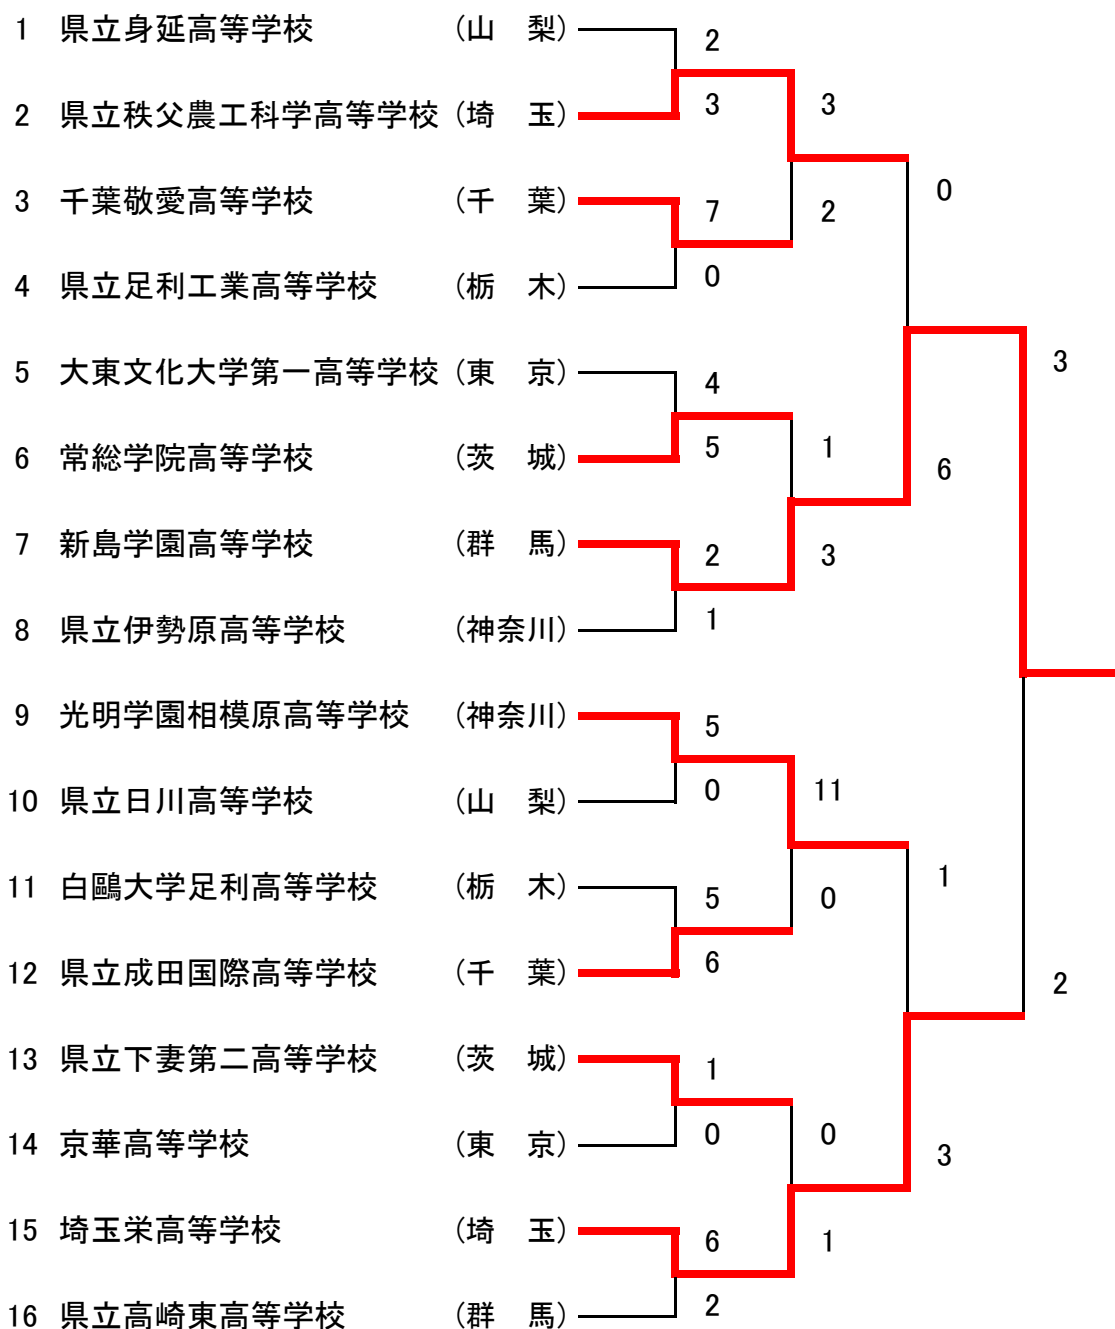

# 第63回 関東高等学校女子ソフトボール大会

期 日 平成25年6月1日(土)~2日(日)

会 場 栃木県大田原市、大田原グリーンパーク

優 勝 木更津総合高等学校  
 準優勝 白鷗大学足利高等学校  
 第3位 星野高等学校 , 太田市立商業高等学校

3年ぶり6回目  
木更津総合高等学校

# 第39回 関東高等学校男子ソフトボール大会

期 日 平成25年6月1日(土)~2日(日)

会 場 栃木県大田原市 美原運動公園、黒羽運動公園、大田原グリーンパーク

優 勝 新島学園高等学校

準優勝 埼玉栄高等学校

第3位 県立秩父農工科学高等学校 , 光明学園相模原高等学校

新島学園高等学校

2年ぶり14回目