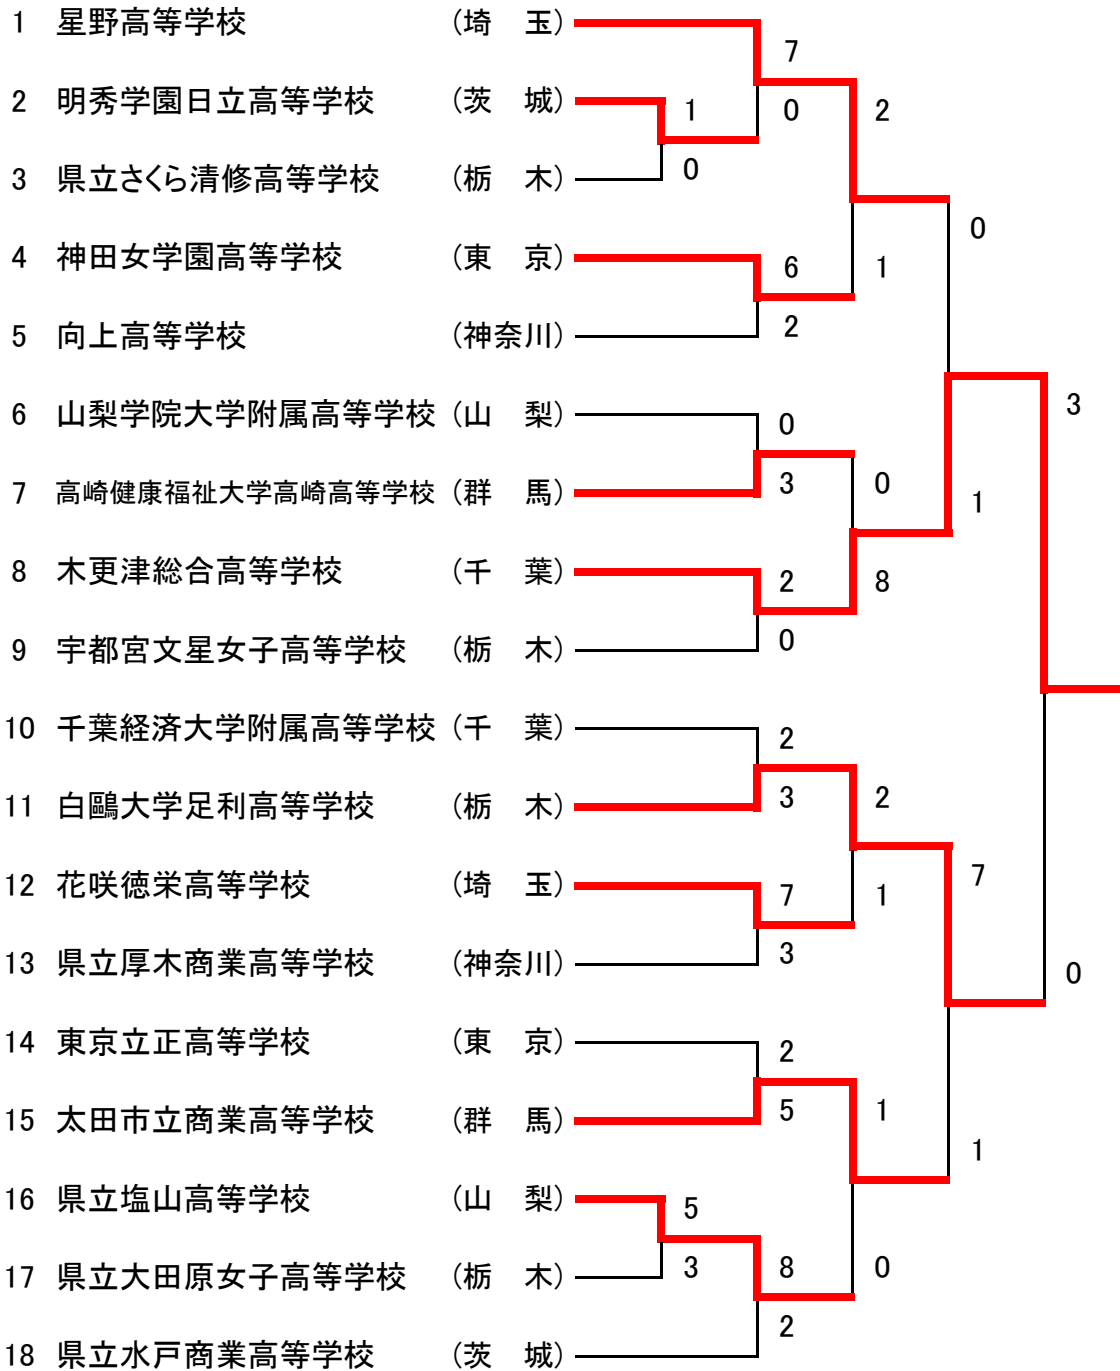

# 第63回 関東高等学校女子ソフトボール大会

期 日 平成25年6月1日(土)~2日(日)

会 場 栃木県大田原市、大田原グリーンパーク

優 勝 木更津総合高等学校  
 準優勝 白鷗大学足利高等学校  
 第3位 星野高等学校 , 太田市立商業高等学校

3年ぶり6回目  
木更津総合高等学校

# 第39回 関東高等学校男子ソフトボール大会

期 日 平成25年6月1日(土)~2日(日)

会 場 栃木県大田原市 美原運動公園、黒羽運動公園、大田原グリーンパーク

優 勝 新島学園高等学校

準優勝 埼玉栄高等学校

第3位 県立秩父農工科学高等学校 , 光明学園相模原高等学校

新島学園高等学校

2年ぶり14回目