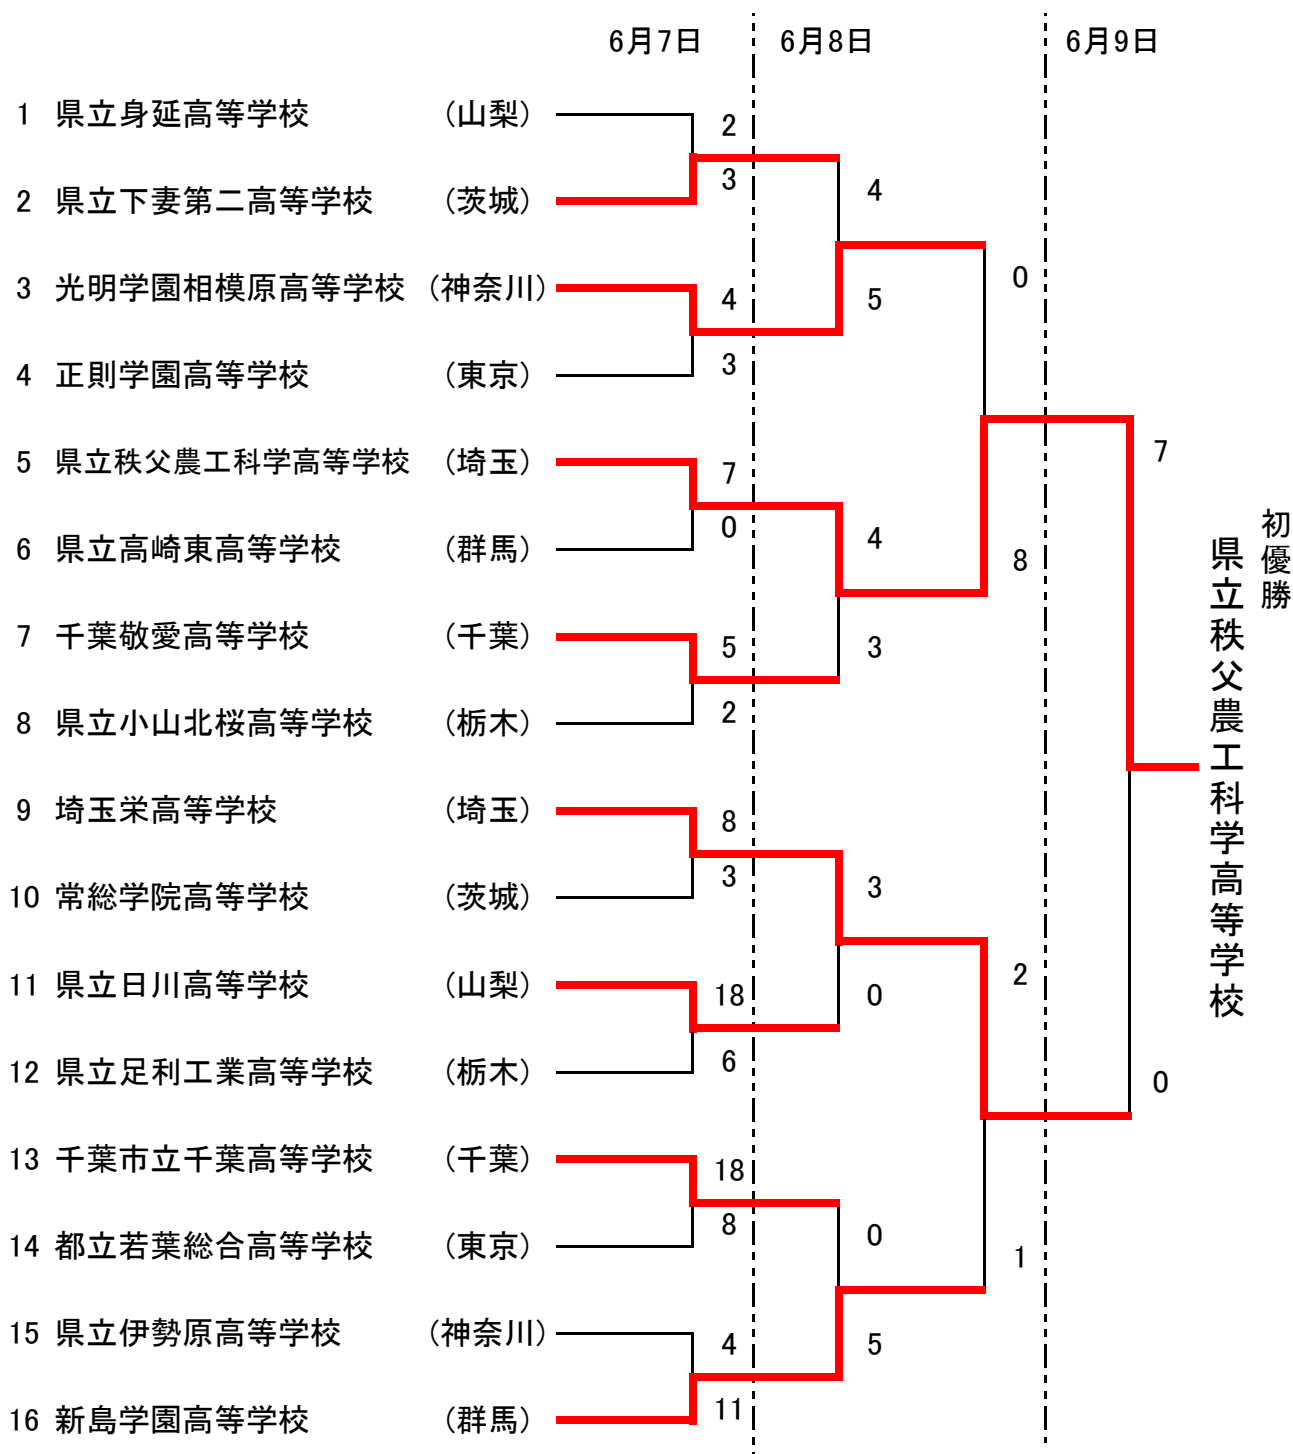

第40回 関東高等学校男子ソフトボール大会

期 日 平成26年6月7日(土)~8日(日)

会 場 茨城県 那珂総合公園 (C・E)
ふれあいの杜公園 (F)
笠松運動公園野球場 (G・H)

第64回 関東高等学校女子ソフトボール大会

期 日 平成26年6月7日(土)～8日(日)

会 場 茨城県那珂市 那珂総合公園多目的広場(A・B・C・D)