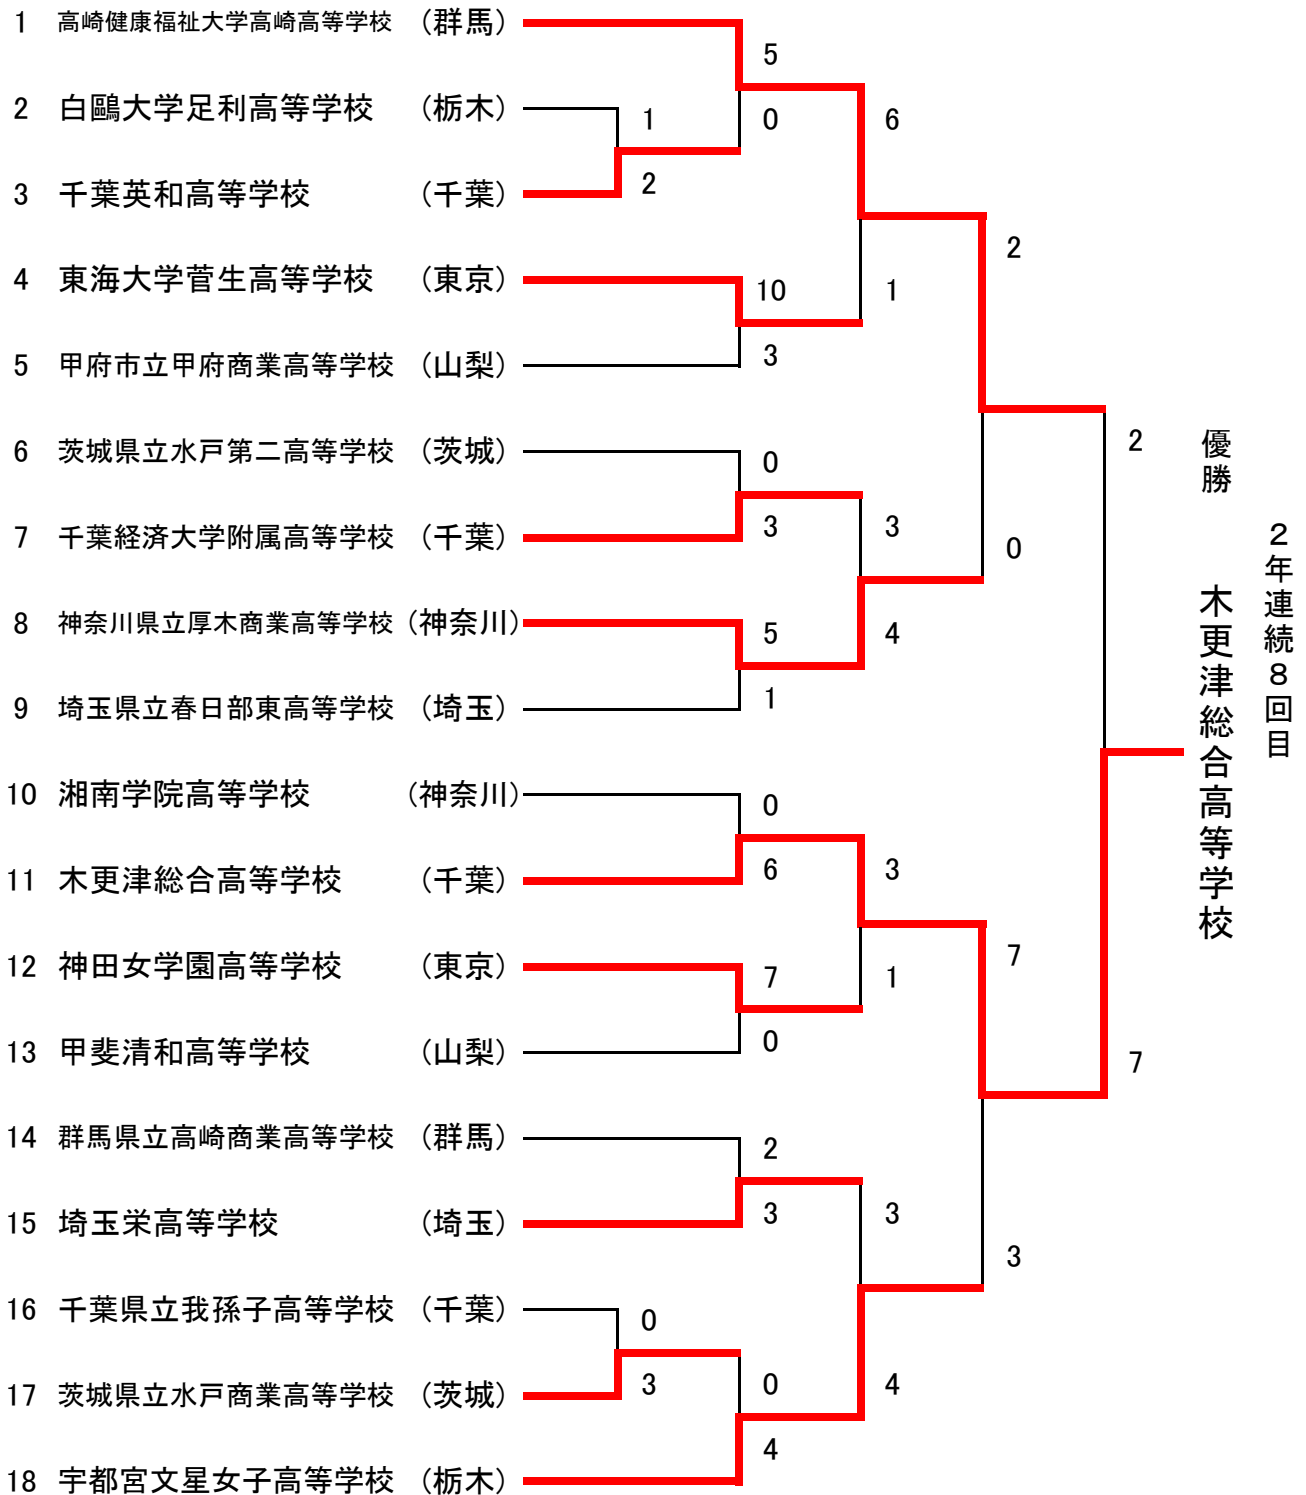

第66回 関東高等学校女子ソフトボール大会

期 日 平成28年6月4日(土)~5日(日)

会 場 千葉県千葉市 千葉県総合スポーツセンター 青葉の森公園野球場他

優勝 木更津総合高等学校
 準優勝 高崎健康福祉大学高崎高等学校
 第3位 神奈川県立厚木商業高等学校、 宇都宮文星女子高等学校

第42回 関東高等学校男子ソフトボール大会

期 日 平成28年6月4日(土)~5日(日)

会 場 千葉県千葉市 稲毛海浜公園野球場 犢橋公園野球場 花島公園野球場

優勝 千葉敬愛高等学校

準優勝 新島学園高等学校

第3位 茨城県立下妻第二高等学校、 埼玉栄高等学校