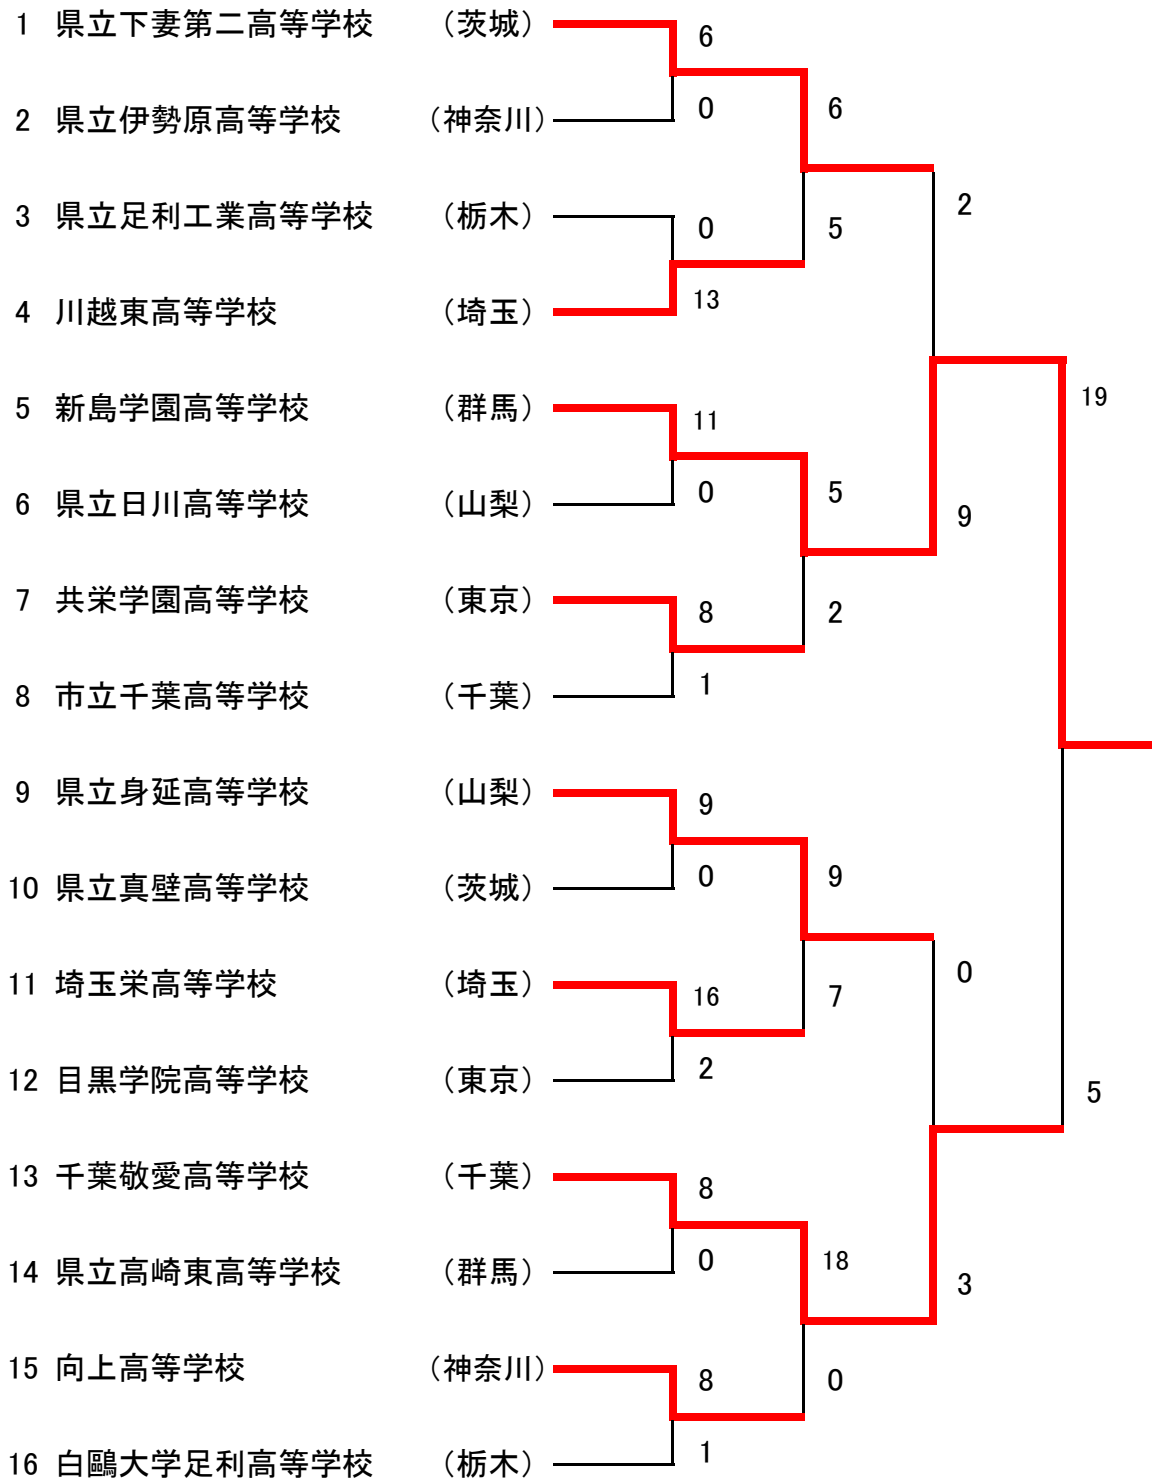

# 平成29年度 関東高等学校ソフトボール大会

## 第43回 関東高等学校男子ソフトボール大会

期 日 平成29年6月3日(土)～4日(日)

会 場 東京都江戸川区 臨海球技場(A・C)、江戸川区球場(E)、江戸川区野球場(J)

4年ぶり15回目  
新島学園高等学校  
(群馬県)

## 第67回 関東高等学校女子ソフトボール大会

期 日 平成29年6月3日(土)～4日(日)

会 場 東京都江戸川区ソフトボール場(G・H・I)、愛国高校(F)