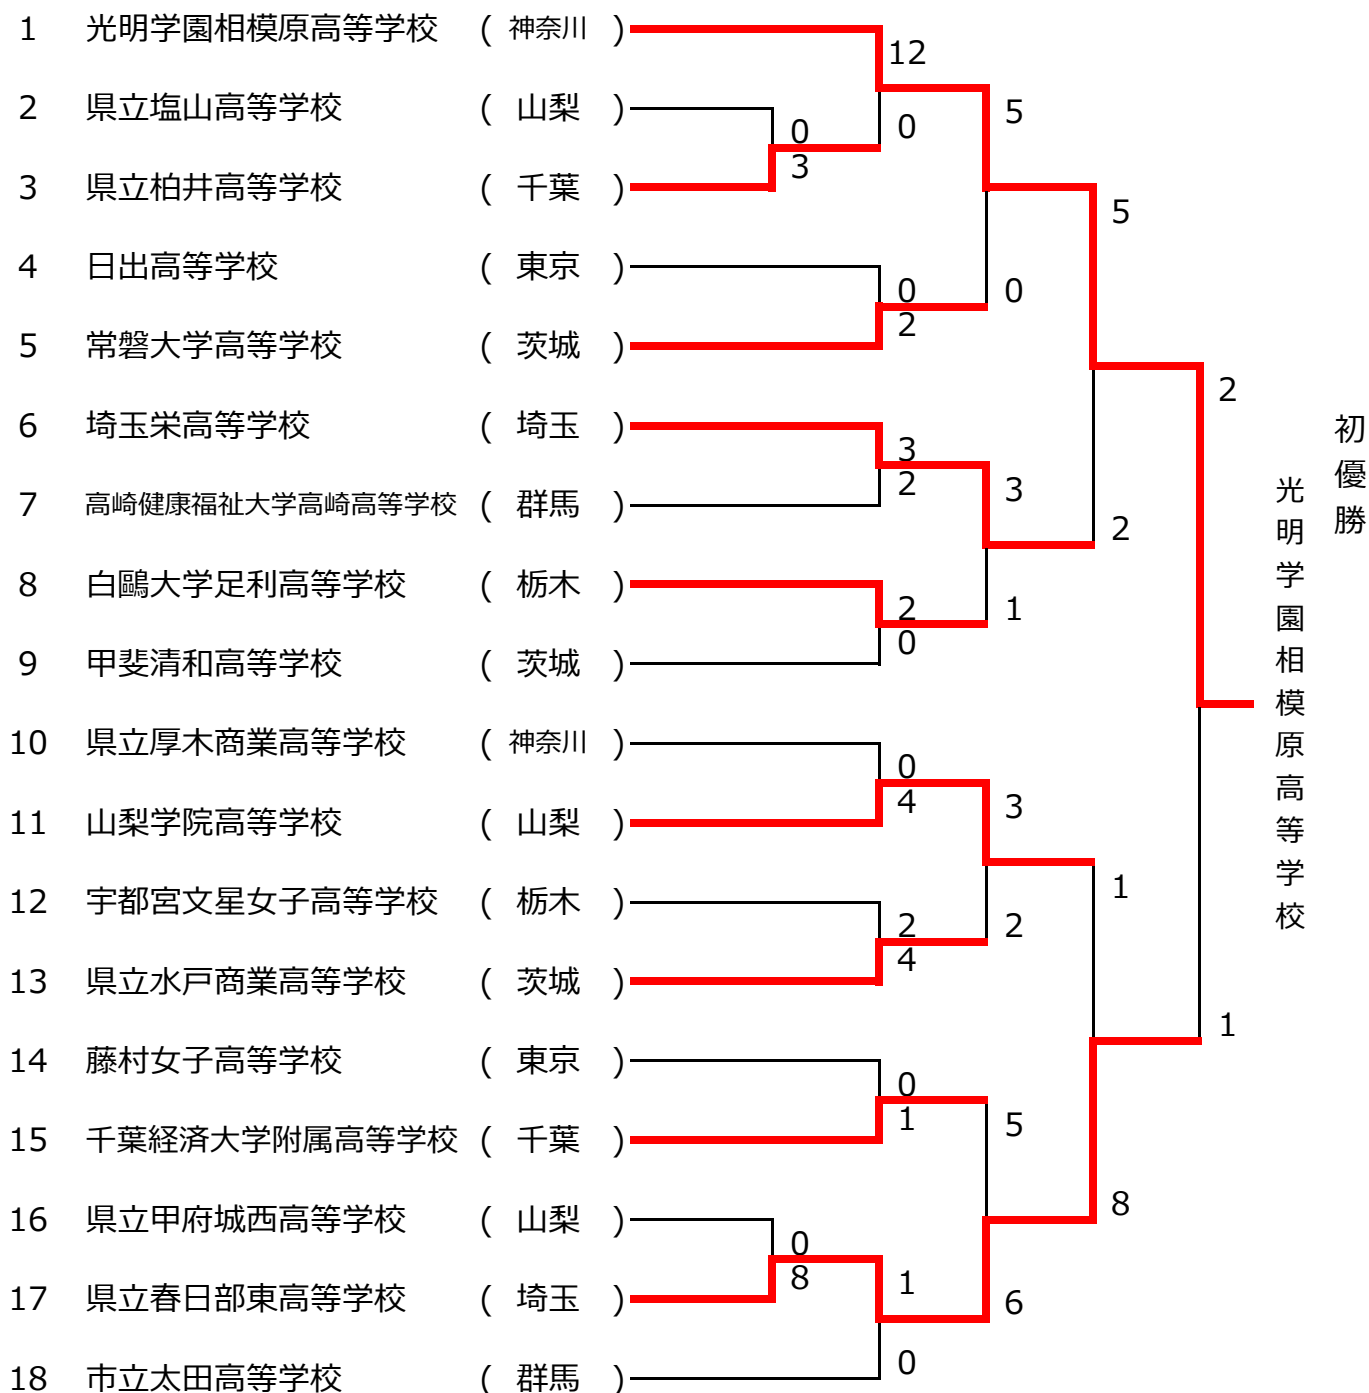

# 平成30年度 関東高等学校ソフトボール大会 第68回 関東高等学校女子ソフトボール大会

期日：平成30年6月2日(土)、3日(日)

会場：山梨県笛吹市 春日居スポーツ広場 他

優勝：光明学園相模原高等学校

準優勝：県立春日部東高等学校

3位：埼玉栄高等学校・山梨学院高等学校

# 平成30年度 関東高等学校ソフトボール大会

## 第44回 関東高等学校男子ソフトボール大会

期日：平成30年6月2日(土)～3日(日)

会場：山梨県甲府市 小瀬スポーツ公園球技場 他

2年連続16回目

新島学園高等学校

優勝：新島学園高等学校

準優勝：埼玉栄高等学校

3位：千葉敬愛高等学校・県立秩父農工科学高等学校