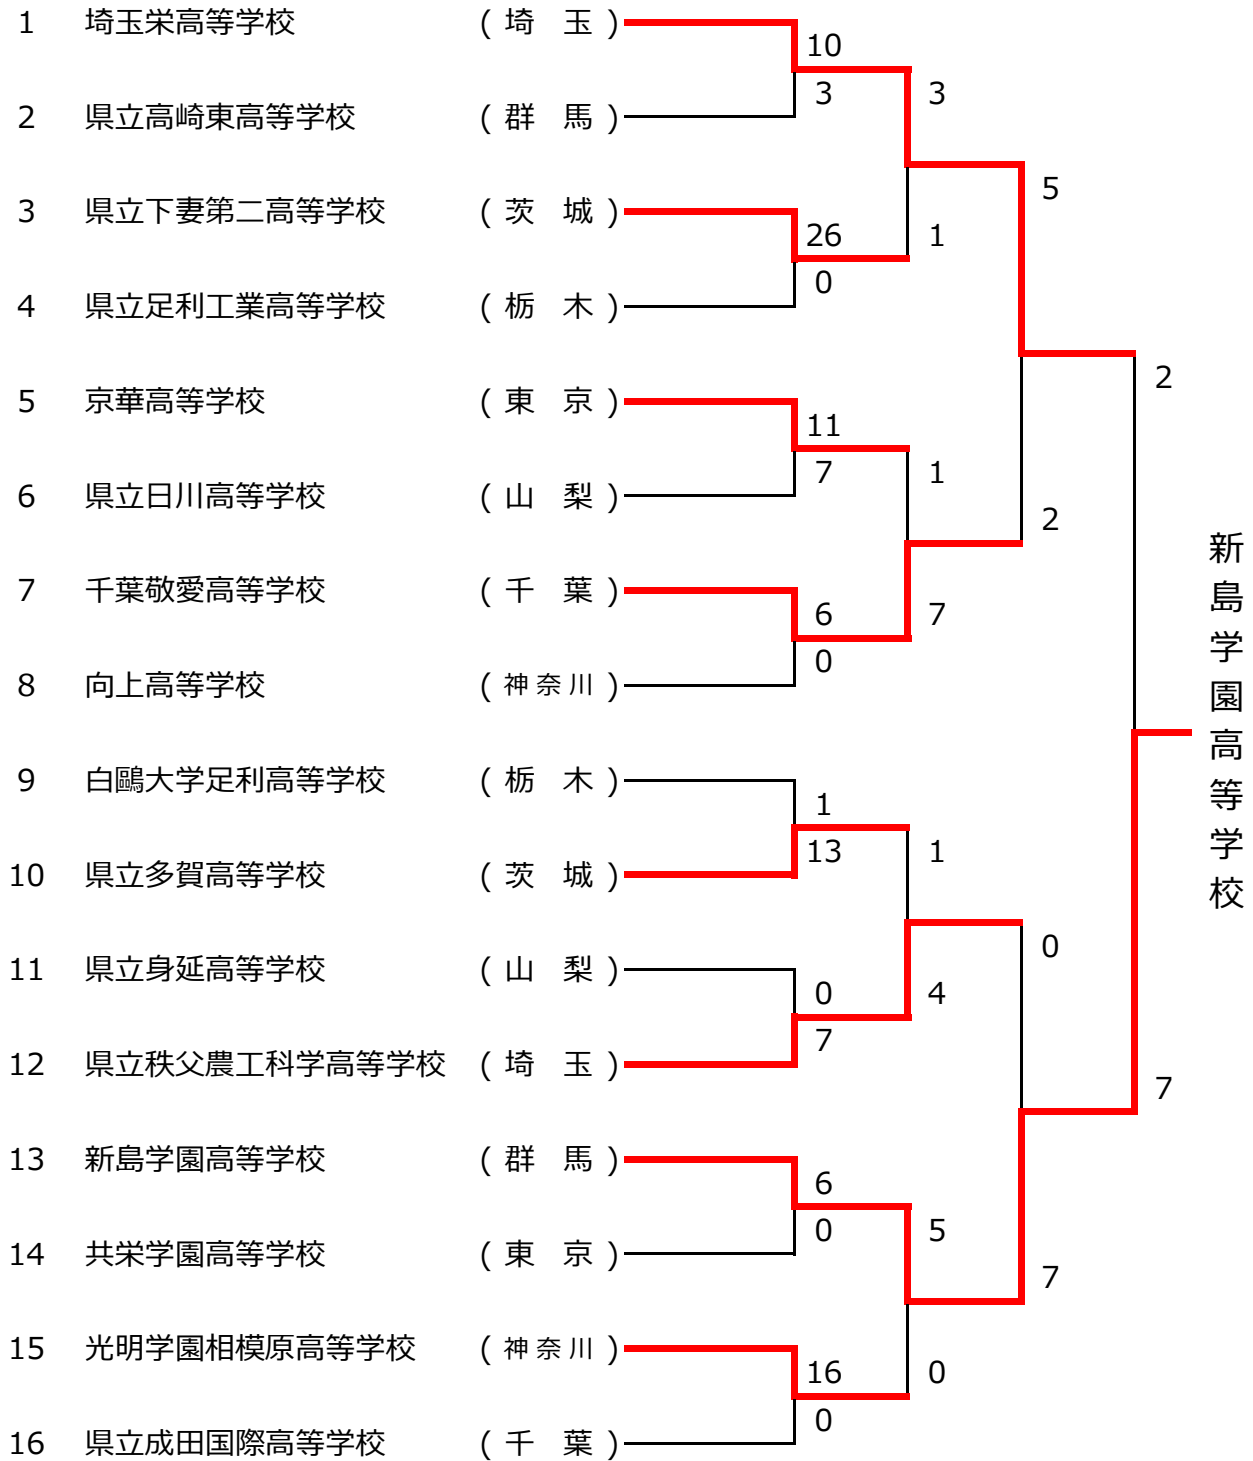

# 平成30年度 関東高等学校ソフトボール大会 第68回 関東高等学校女子ソフトボール大会

期日：平成30年6月2日(土)、3日(日)

会場：山梨県笛吹市 春日居スポーツ広場 他

優勝：光明学園相模原高等学校

準優勝：県立春日部東高等学校

3位：埼玉栄高等学校・山梨学院高等学校

# 平成30年度 関東高等学校ソフトボール大会

## 第44回 関東高等学校男子ソフトボール大会

期日：平成30年6月2日(土)～3日(日)

会場：山梨県甲府市 小瀬スポーツ公園球技場 他

2年連続16回目

新島学園高等学校

優勝：新島学園高等学校

準優勝：埼玉栄高等学校

3位：千葉敬愛高等学校・県立秩父農工科学高等学校