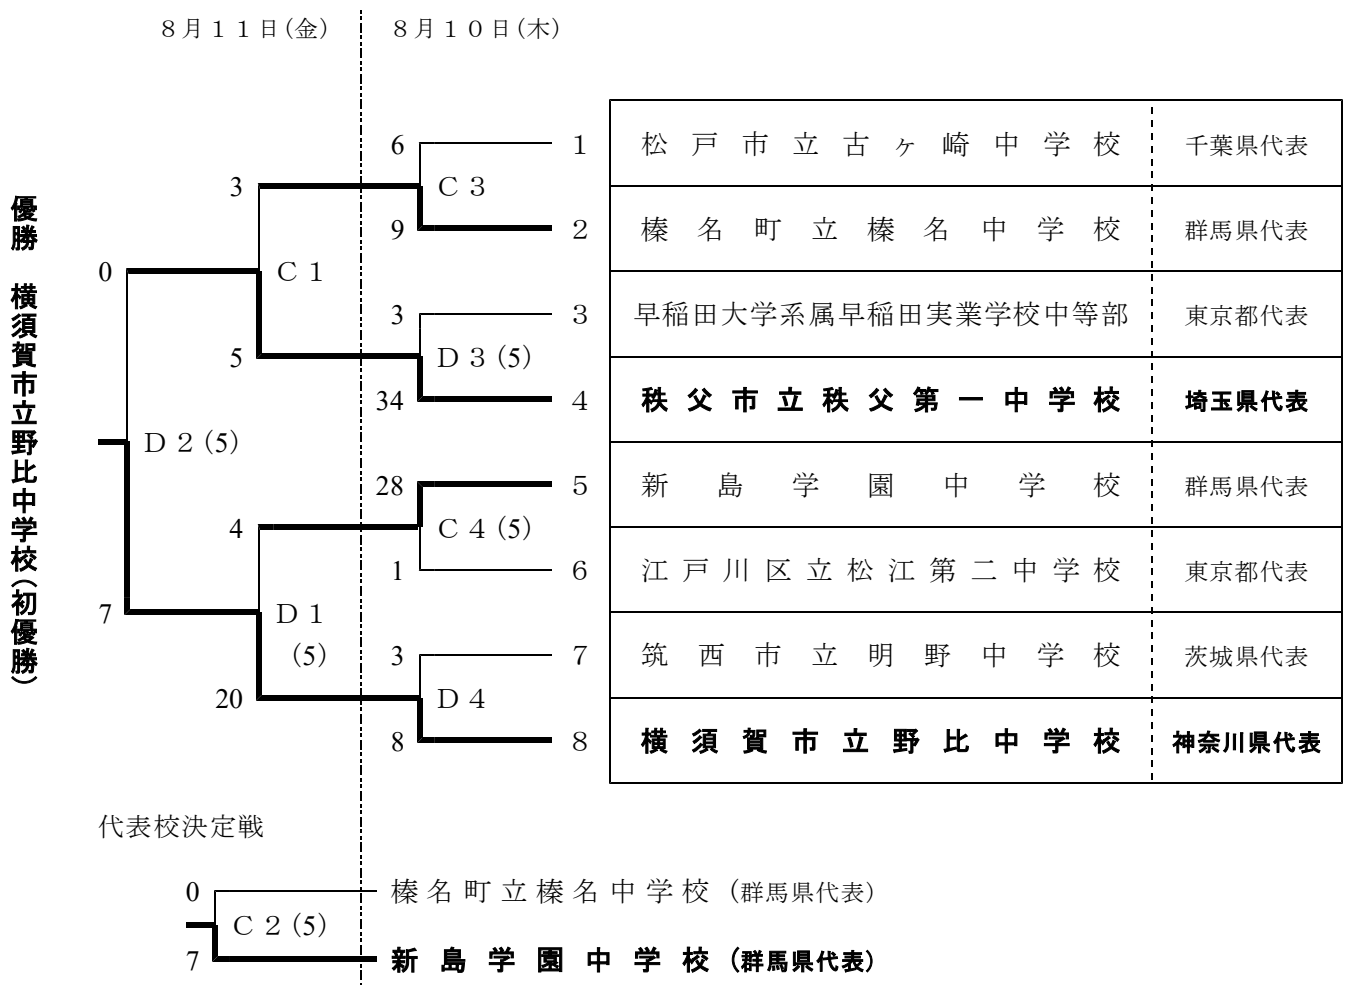

# 平成18年度 第34回関東中学校ソフトボール大会

## 全国中学校大会出場校

男子 横須賀市立野比中学校 (神奈川)  
 秩父市立秩父第一中学校 (埼玉)  
 新島学園中学校 (群馬)

女子 那須塩原市立三島中学校 (栃木)  
 前橋市立荒砥中学校 (群馬)  
 川口市立在家中学校 (埼玉)

## 大会結果 (男子)

〔試合会場〕  
 C…千葉県総合スポーツセンター 軟式野球場B  
 D… // ソフトボール場