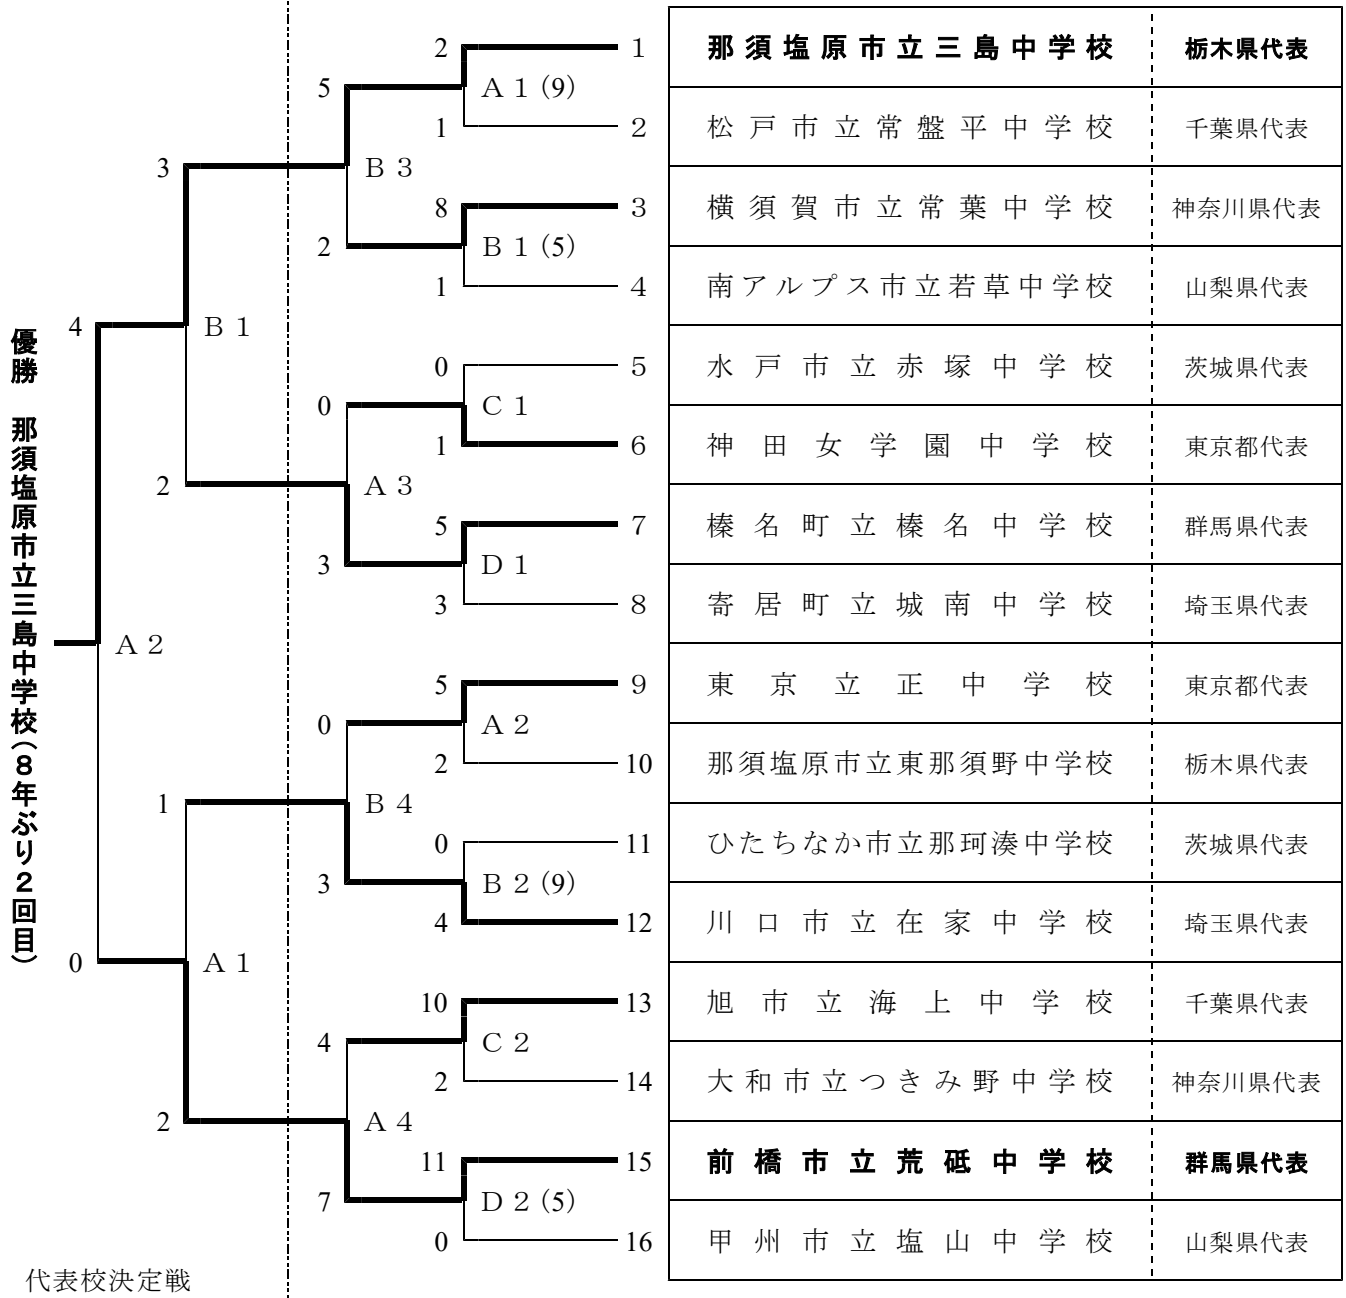

## 全国中学校大会出場校

男子 横須賀市立野比中学校 (神奈川)  
 秩父市立秩父第一中学校 (埼玉)  
 新島学園中学校 (群馬)

女子 那須塩原市立三島中学校 (栃木)  
 前橋市立荒砥中学校 (群馬)  
 川口市立在家中学校 (埼玉)

## 大会結果 (男子)

〔試合会場〕  
 C…千葉県総合スポーツセンター 軟式野球場B  
 D… // ソフトボール場

# 大会結果（女子）

8月11日(金)

8月10日(木)

0 榛名町立榛名中学校（群馬県代表）

7 B 2 (5) 川口市立在家中学校（埼玉県代表）

〔試合会場〕

A…千葉県総合スポーツセンター 野球場

B… " 軟式野球場A