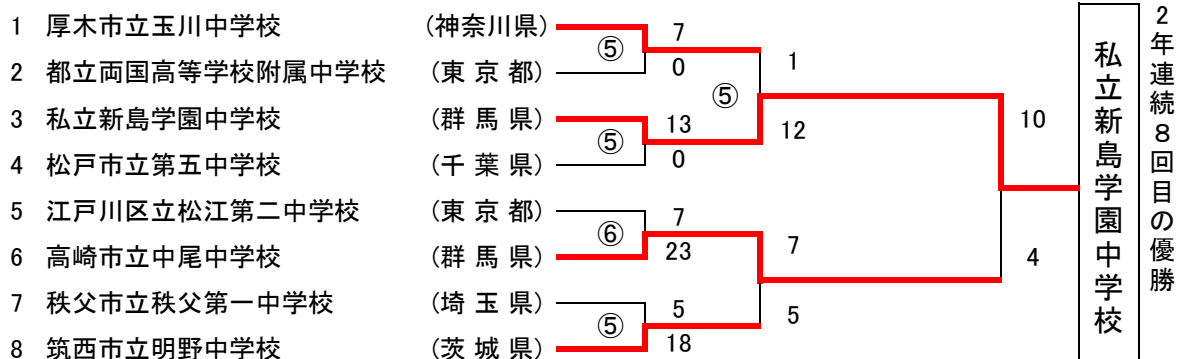

《女子》

大会結果 ☆ 優勝
☆ 準優勝
☆ 第3位
☆ 第3位

私立日出中学校
那須塩原市立西那須野中学校
太田市立宝泉中学校
高崎市立榛名中学校

☆印のチームは、佐賀県佐賀市で開催される第31回全国中学校ソフトボール大会の出場権を得た。

代表校決定戦

《男子》

大会結果 ☆ 優勝
☆ 準優勝
☆ 第3位
☆ 第3位

私立新島学園中学校
高崎市立中尾中学校
厚木市立玉川中学校
筑西市立明野中学校