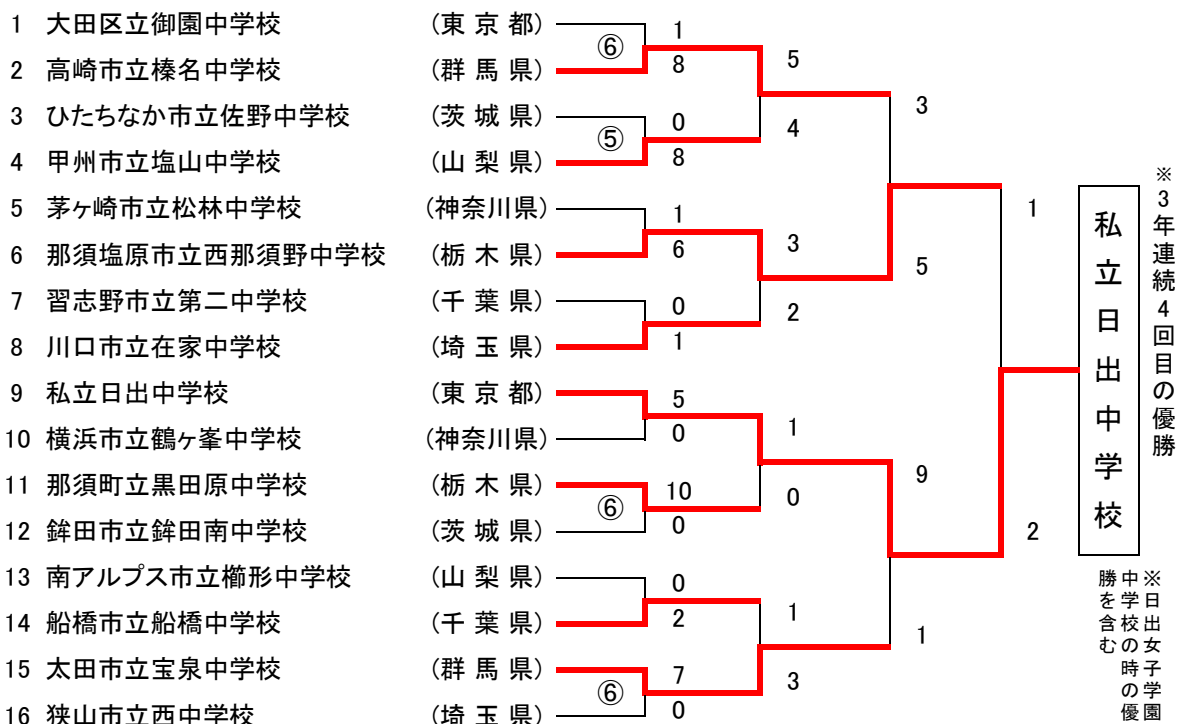

平成21年度 関東中学校ソフトボール大会

大会期日

開会式 平成21年8月7日(金)
平成21年8月8日(土)～9日(日)

大会会場

- A: 坂戸市民総合運動公園 軟式野球場A
- B: 坂戸市民総合運動公園 軟式野球場B
- C: 坂戸市民総合運動公園 第二多目的グラウンドC
- D: 坂戸市民総合運動公園 第二多目的グラウンドD
- E: 毛呂山町大類ソフトボールパークA
- F: 毛呂山町大類ソフトボールパークB

《女子》

大会結果 ☆ 優勝
☆ 準優勝
☆ 第3位
☆ 第3位

私立日出中学校
那須塩原市立西那須野中学校
太田市立宝泉中学校
高崎市立榛名中学校

☆印のチームは、佐賀県佐賀市で開催される第31回全国中学校ソフトボール大会の出場権を得た。

代表校決定戦

《男子》

大会結果 ☆ 優勝
☆ 準優勝
☆ 第3位
☆ 第3位

私立新島学園中学校
高崎市立中尾中学校
厚木市立玉川中学校
筑西市立明野中学校

※ ⑤、⑥はそれぞれ5回、6回コールドゲームをあらわす。