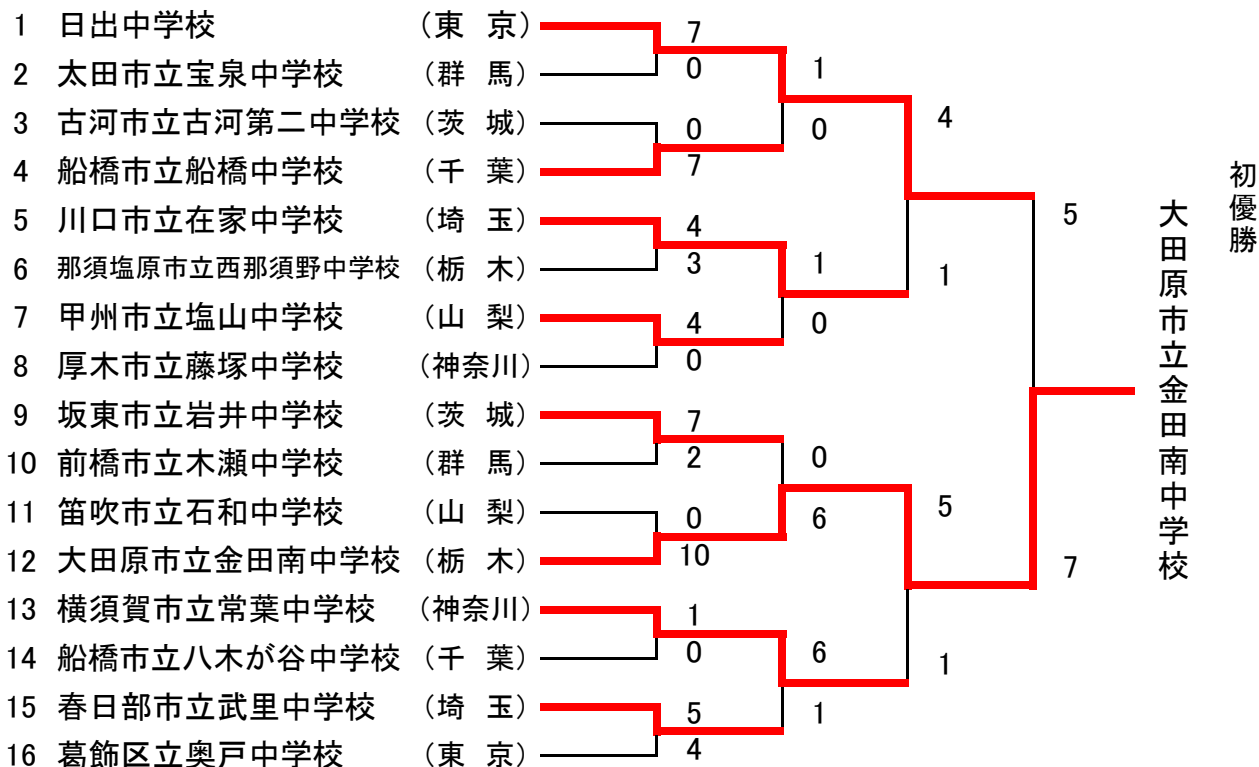

平成22年度 第38回 関東中学校ソフトボール大会

期 日 平成22年8月9日(月)～10日(火)

【女子大会】

会 場 神奈川県海老名市相模三川公園

優勝 大田原市立金田南中学校 (栃木) 第32回全国中学校ソフトボール大会代表
 第2位 日出中学校 (東京) 第32回全国中学校ソフトボール大会代表
 第3位 川口市立在家中学校 (埼玉) 第32回全国中学校ソフトボール大会代表
 // 横須賀市立常葉中学校 (神奈川)