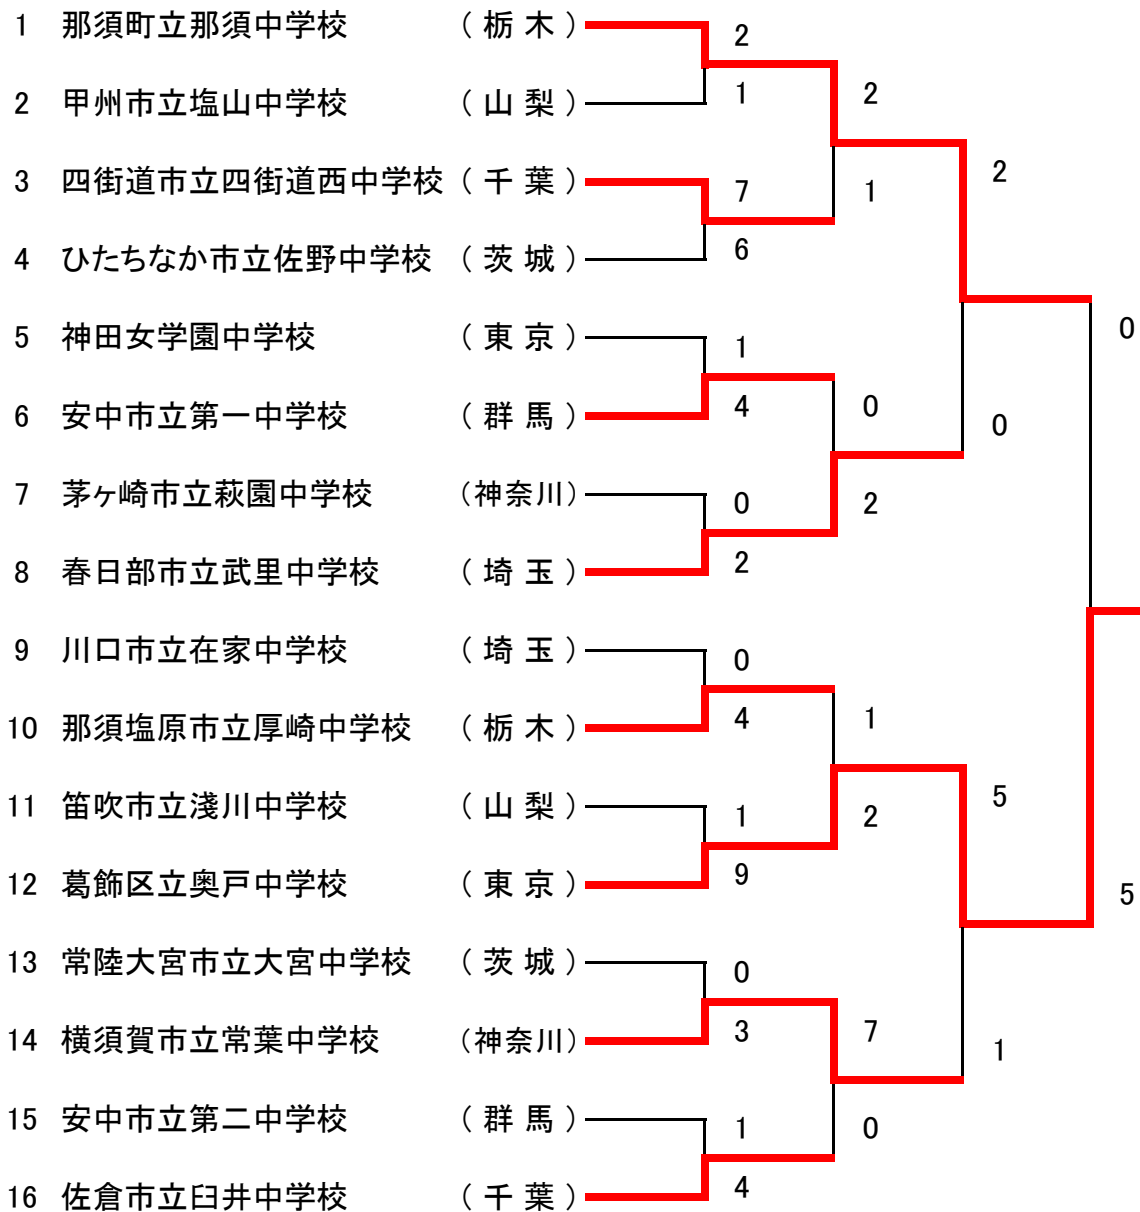

第39回 関東中学校ソフトボール大会(女子)

兼第33回全国中学校ソフトボール大会(女子)関東地区予選

期 日 平成23年8月9日・10日

会 場 茨城県那珂市那珂総合公園

初優勝
葛飾区立奥戸中学校

第39回 関東中学校ソフトボール大会(男子)

兼第33回全国中学校ソフトボール大会(男子)関東地区予選

期 日 平成23年8月9日・10日

会 場 茨城県那珂市那珂総合公園・ふれあいの杜