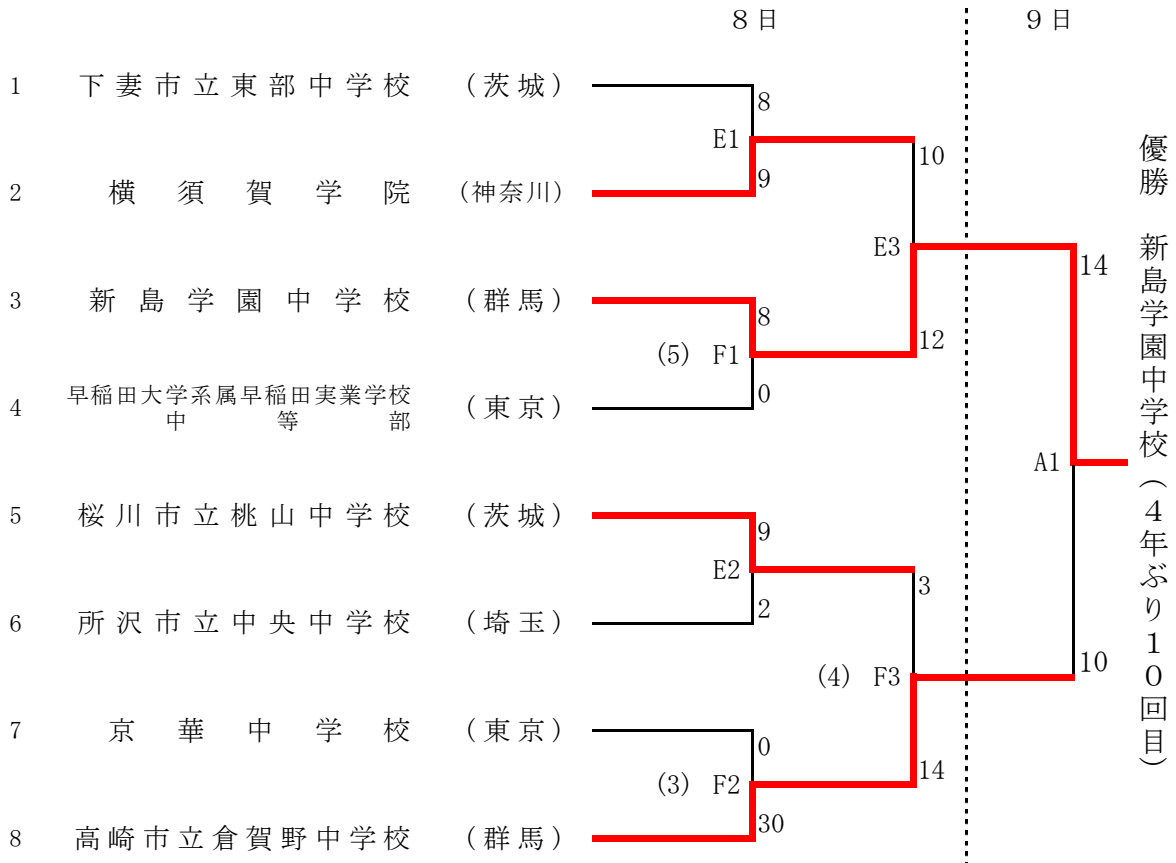

# 平成26年度 第42回 関東中学ソフトボール大会 男子

期日 平成26年8月 8日(金)～ 9日(土)

会場 A: 大谷津運動公園野球場

E: 北羽鳥多目的広場野球場

F: 北羽鳥多目的広場多目的グラウンド

第1試合: 9:00～

第2試合: 11:00～

第3試合: 13:00～

# 平成26年度 第42回 関東中学ソフトボール大会 女子

期日 平成26年8月 8日(金)～ 9日(土) 第1試合：9:00～  
 会場 第2試合：11:00～  
 第3試合：13:00～  
 A球場：大谷津運動公園野球場  
 B球場：大谷津運動公園多目的広場  
 C球場：ナスパ・スタジアム  
 D球場：大栄運動場