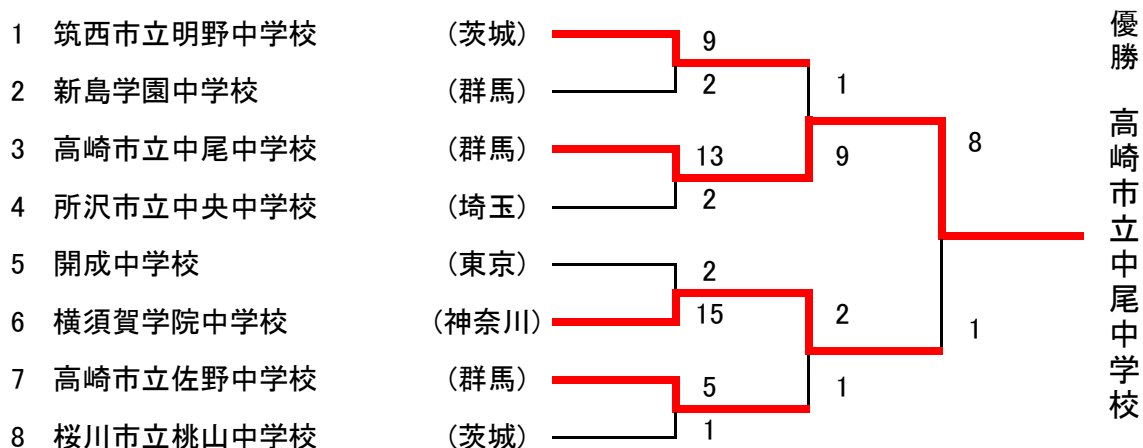

第44回 関東中学校ソフトボール大会

期 日 平成28年8月8日(月)～8月9日(火)

会 場 群馬県伊勢崎市華蔵寺公園ソフトボール場、あずまスタジアム他

男子の部

女子の部