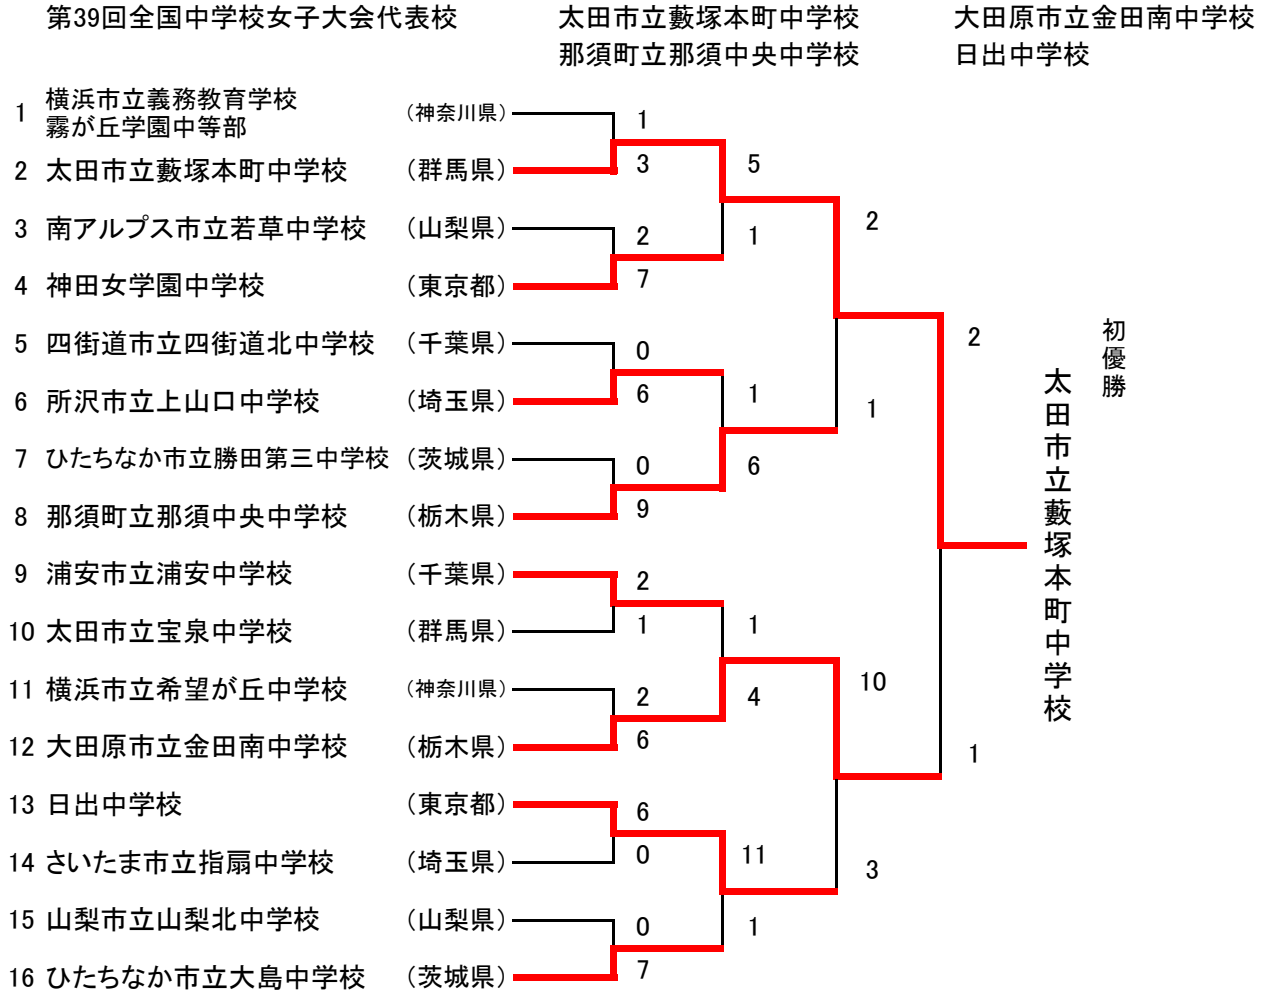

平成29年度 第45回関東中学校ソフトボール大会

期日 平成29年8月9日(水)～10日(木)

会場 埼玉県 鶴ヶ島市運動公園、毛呂山町大類ソフトボールパーク
東松山市駒形公園

《 女子 》

《 男子 》