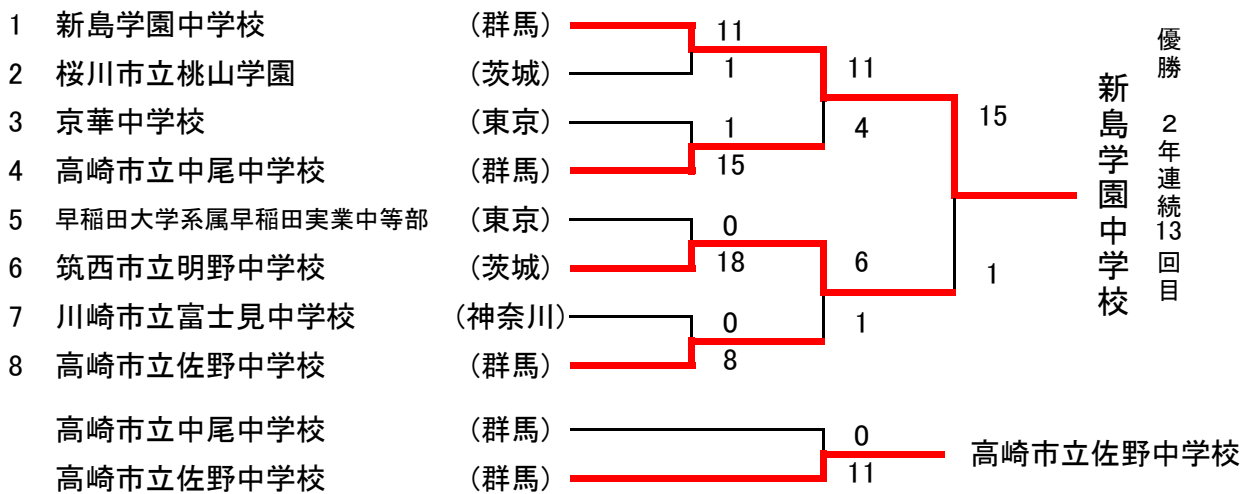

第37回関東中学校男子ソフトボール大会

第40回全国中学校男子ソフトボール大会 関東ブロック代表チーム

1. 1 新島学園中学校 (群馬)
2. 2 筑西市立明野中学校 (茨城)
3. 3 高崎市立佐野中学校 (群馬)