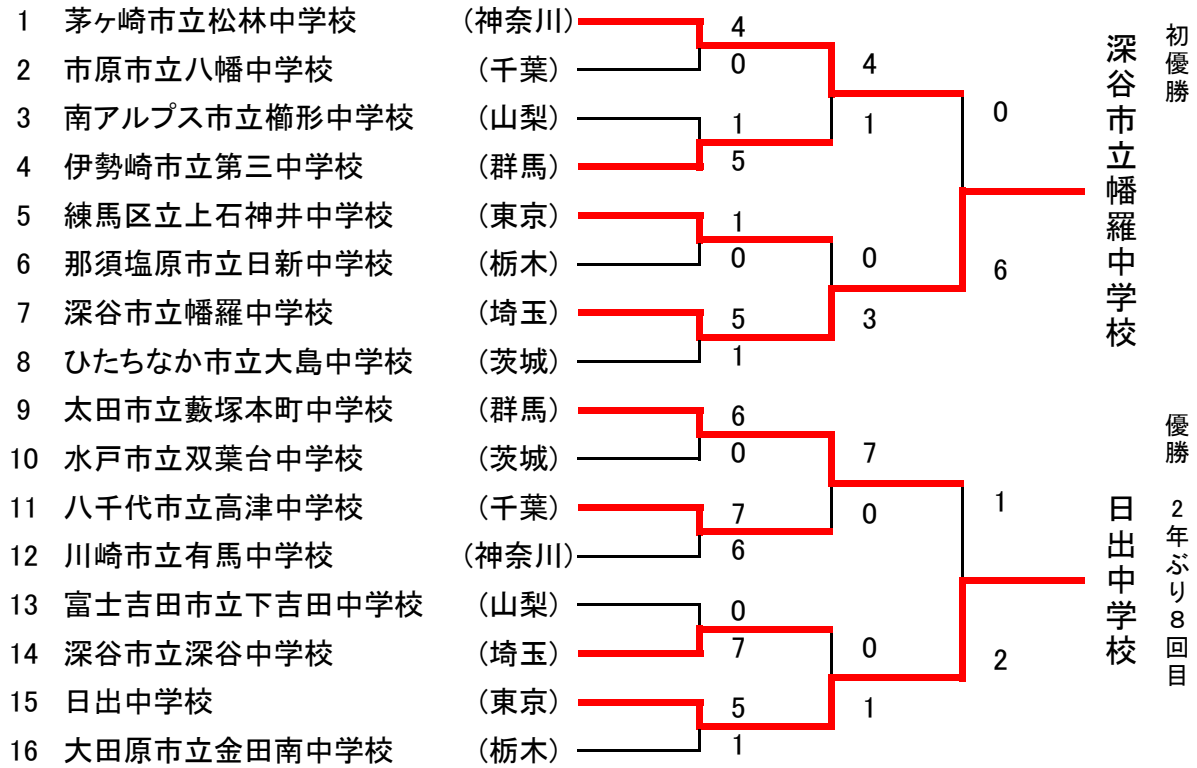

# 平成30年度 関東中学校女子ソフトボール大会

期日 平成30年8月9日(木)～10日(金)

会場 神奈川県川崎市  
川崎市富士見球場、市民広場、大師球場、大師少年野球場  
川崎市立大師中学校、川崎市立渡田中学校

## 第46回関東中学校女子ソフトボール大会