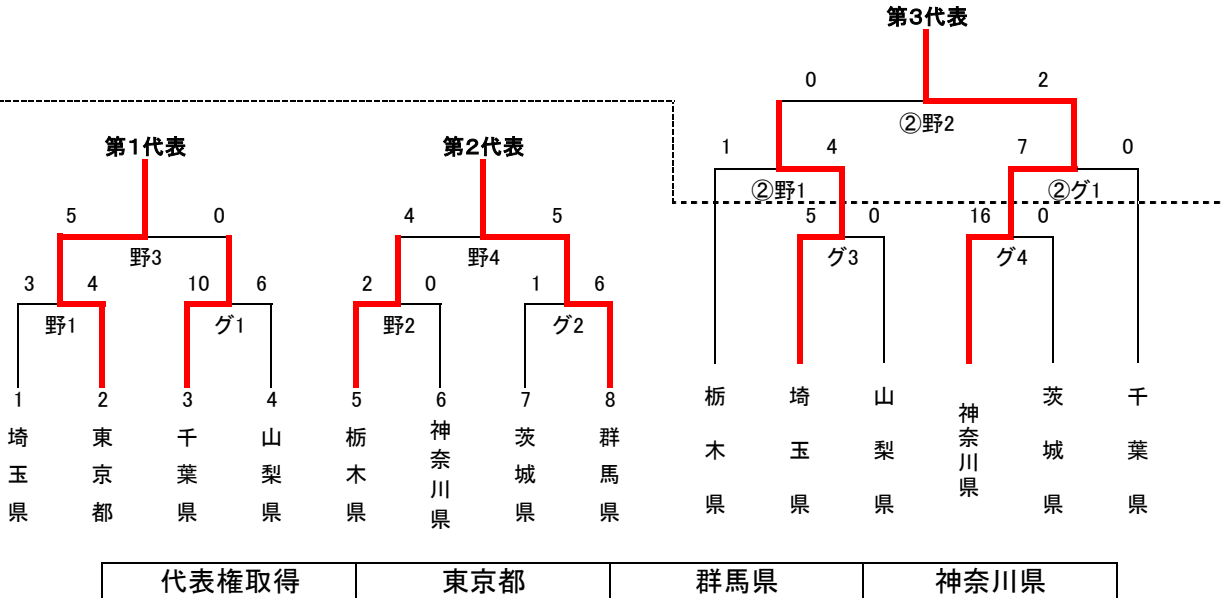

## 成年女子の部

会 期 平成19年8月18日(土)～19日(日)  
 予定時間 第1試合 9:00～10:40 第2試合 10:40～12:20  
 第3試合 12:20～14:00 第4試合 14:00～15:40

大会会場 鴻巣市上谷総合運動公園野球場  
 グラウンド

【敗者復活代表決定戦】

第2日目  
 8/19(日)

第1日目  
 8/18(土)

## 少年女子の部

会 期 平成19年8月18日(土)～20日(月)  
 予定時間 第1試合 9:00～10:40 第2試合 10:40～12:20  
 第3試合 12:20～14:00 第4試合 14:00～15:40

大会会場 吹上総合運動場ソフトボール場B  
 軟式野球場

第3日目  
 8/20(月)

第2日目  
 8/19(日)

第1日目  
 8/18(土)