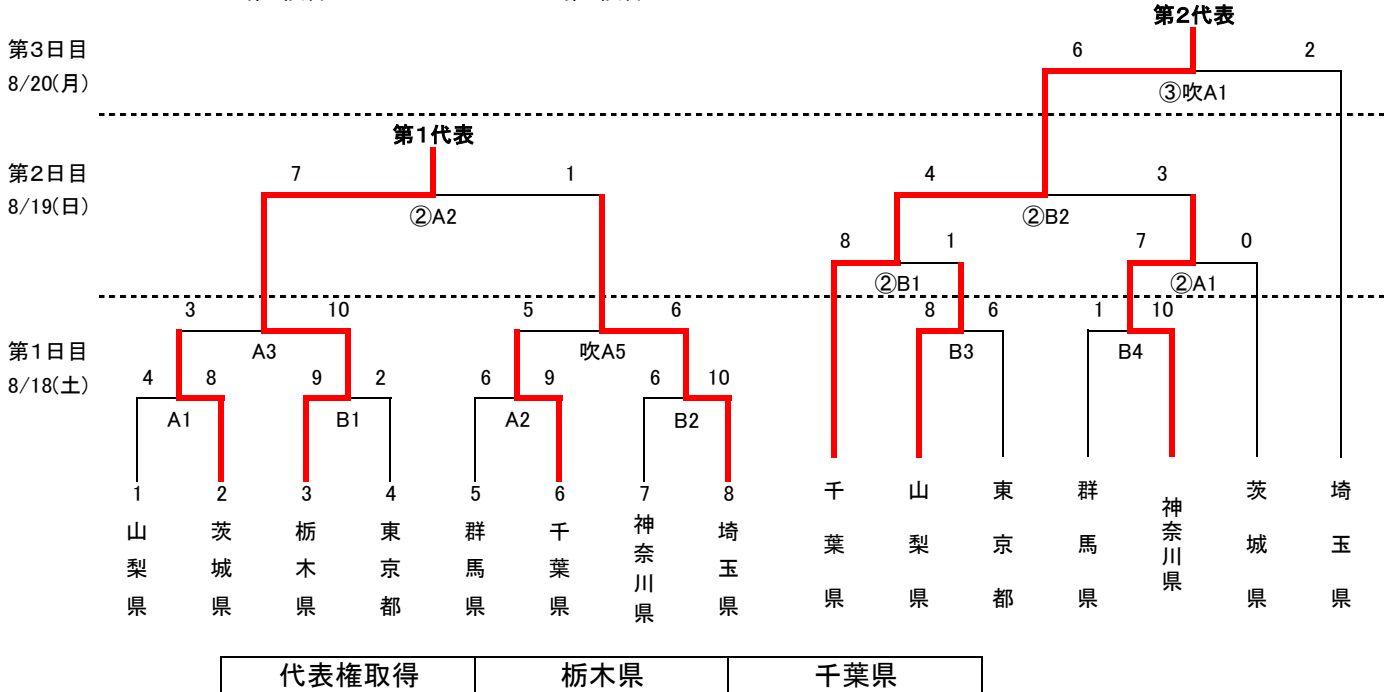

# 第62回 国民体育大会 関東ブロック大会 ソフトボール競技

## 成年男子の部

会 期 平成19年8月18日(土)～20日(月) 大会会場 鴻巣市糠田運動場A・B  
 予定時間 第1試合 9:00～10:40 第2試合 10:40～12:20 吹上総合運動場ソフトボール場A  
 第3試合 12:20～14:00 第4試合 14:00～15:40

## 少年男子の部

会 期 平成19年8月18日(土)～19日(日) 大会会場 鴻巣市糠田運動場D  
 吹上総合運動場ソフトボール場A  
 予定時間 第1試合 9:00～10:40 第2試合 10:40～12:20 (2日目の第2試合11:30～13:10)  
 第3試合 12:20～14:00 第4試合 14:00～15:40

## 少年女子の部

会 期 平成19年8月18日(土)～20日(月)  
 予定時間 第1試合 9:00～10:40 第2試合 10:40～12:20  
 第3試合 12:20～14:00 第4試合 14:00～15:40

大会会場 吹上総合運動場ソフトボール場B  
 軟式野球場

第3日目  
 8/20(月)

第2日目  
 8/19(日)

第1日目  
 8/18(土)