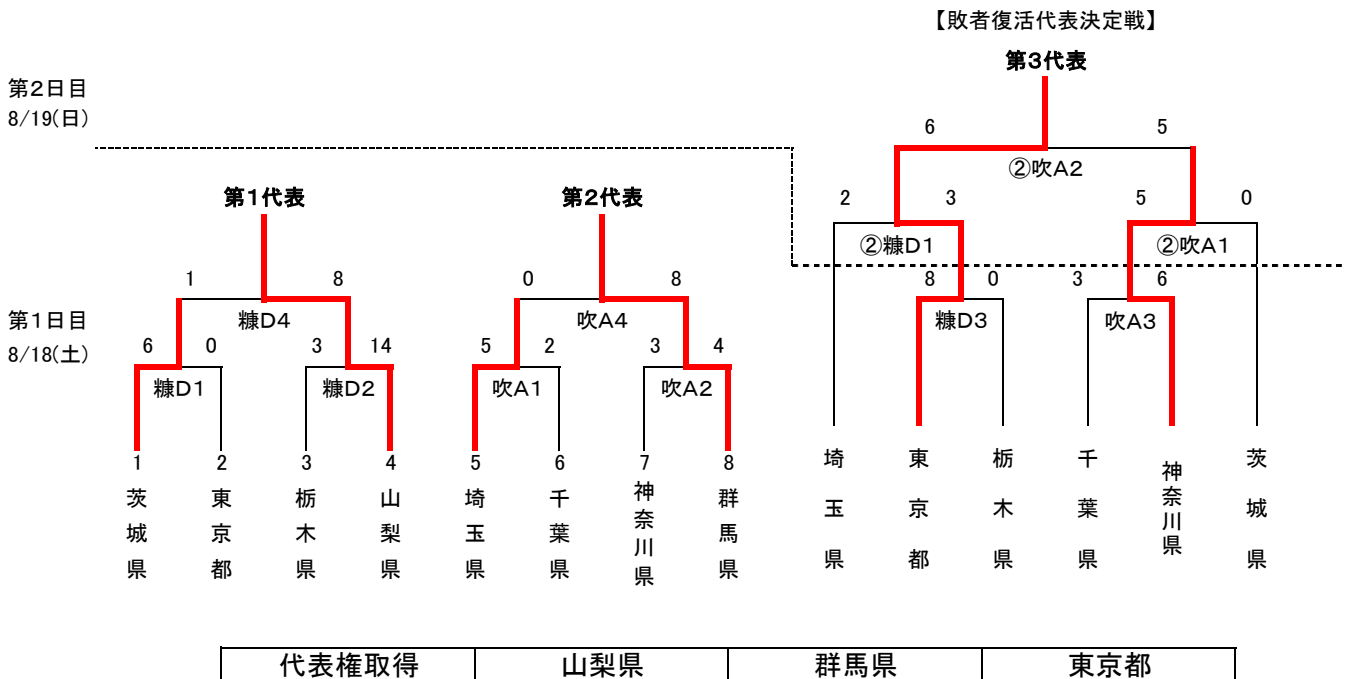

# 第62回 国民体育大会 関東ブロック大会 ソフトボール競技

## 成年男子の部

会 期 平成19年8月18日(土)～20日(月) 大会会場 鴻巣市糠田運動場A・B  
 予定時間 第1試合 9:00～10:40 第2試合 10:40～12:20 吹上総合運動場ソフトボール場A  
 第3試合 12:20～14:00 第4試合 14:00～15:40

## 少年男子の部

会 期 平成19年8月18日(土)～19日(日) 大会会場 鴻巣市糠田運動場D  
 吹上総合運動場ソフトボール場A  
 予定時間 第1試合 9:00～10:40 第2試合 10:40～12:20 (2日目の第2試合11:30～13:10)  
 第3試合 12:20～14:00 第4試合 14:00～15:40

## 少年女子の部

会 期 平成19年8月18日(土)～20日(月)  
 予定時間 第1試合 9:00～10:40 第2試合 10:40～12:20  
 第3試合 12:20～14:00 第4試合 14:00～15:40

大会会場 吹上総合運動場ソフトボール場B  
 軟式野球場

第3日目  
 8/20(月)

第2日目  
 8/19(日)

第1日目  
 8/18(土)