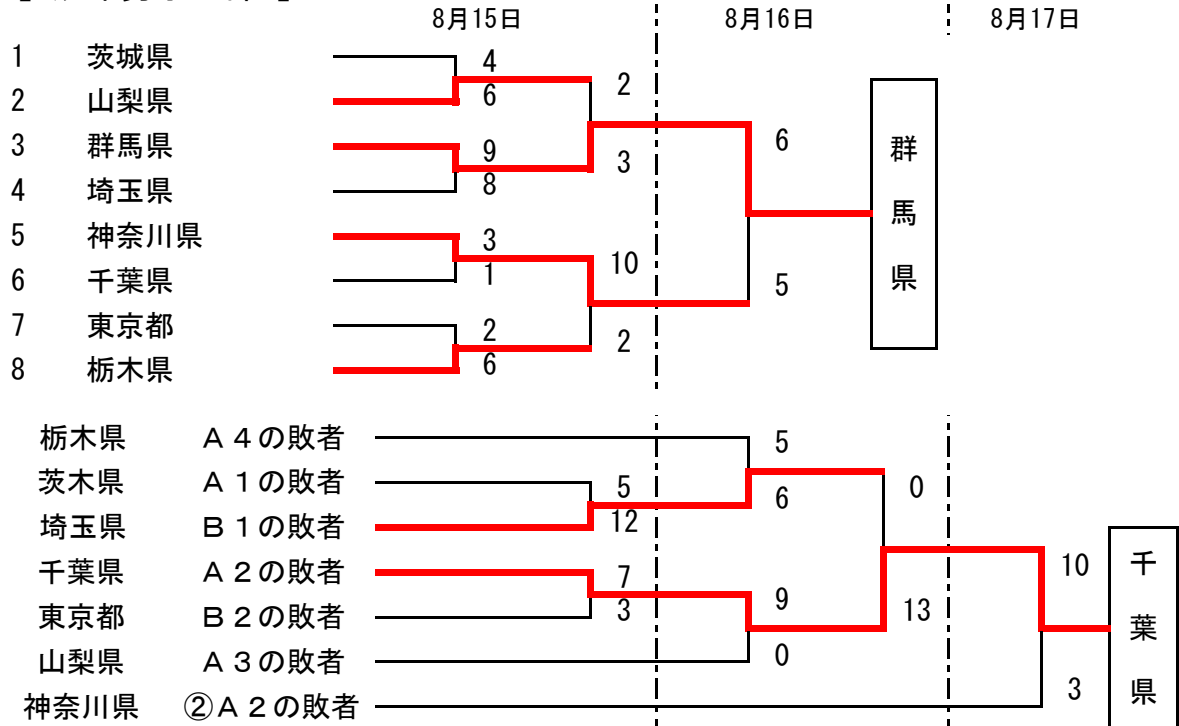

第63回国民体育大会関東ブロック大会ソフトボール競技

期 日 平成20年8月15日(金)～17日(日)

会 場 山梨県甲斐市 双葉スポーツ公園グラウンド A・B
 甲斐市 敷島総合公園多目的運動場 C・D
 甲斐市 釜無川スポーツ公園 E・F
 甲府市 小瀬スポーツ公園 G・H

試合予定時間 第1試合 9:00～10:40 第2試合 10:40～12:20
 第3試合 12:20～14:00 第4試合 14:00～15:40

【 成年男子の部 】

【 成年女子の部 】

第63回国民体育大会関東ブロック大会ソフトボール競技

期 日 平成20年8月15日(金)～17日(日)

会 場 山梨県甲斐市 双葉スポーツ公園グラウンド A・B
 甲斐市 敷島総合公園多目的運動場 C・D
 甲斐市 釜無川スポーツ公園 E・F
 甲府市 小瀬スポーツ公園 G・H

試合予定時間 第1試合 9:00～10:40 第2試合 10:40～12:20
 第3試合 12:20～14:00 第4試合 14:00～15:40