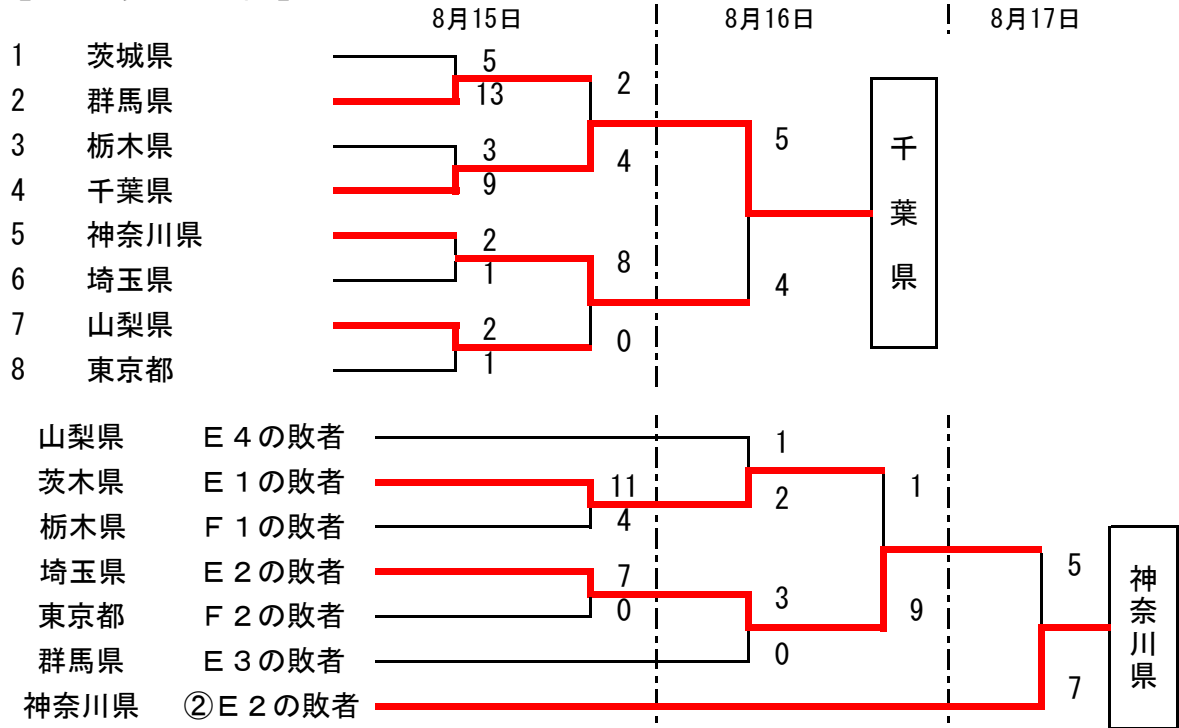

第63回国民体育大会関東ブロック大会ソフトボール競技

期 日 平成20年8月15日(金)～17日(日)

会 場 山梨県甲斐市 双葉スポーツ公園グラウンド A・B
 甲斐市 敷島総合公園多目的運動場 C・D
 甲斐市 釜無川スポーツ公園 E・F
 甲府市 小瀬スポーツ公園 G・H

試合予定時間 第1試合 9:00～10:40 第2試合 10:40～12:20
 第3試合 12:20～14:00 第4試合 14:00～15:40

【 成年男子の部 】

【 成年女子の部 】

第63回国民体育大会関東ブロック大会ソフトボール競技

期 日 平成20年8月15日(金)～17日(日)

会 場 山梨県甲斐市 双葉スポーツ公園グラウンド A・B
 甲斐市 敷島総合公園多目的運動場 C・D
 甲斐市 釜無川スポーツ公園 E・F
 甲府市 小瀬スポーツ公園 G・H

試合予定時間 第1試合 9:00～10:40 第2試合 10:40～12:20
 第3試合 12:20～14:00 第4試合 14:00～15:40

【 少年男子の部 】

【 少年女子の部 】