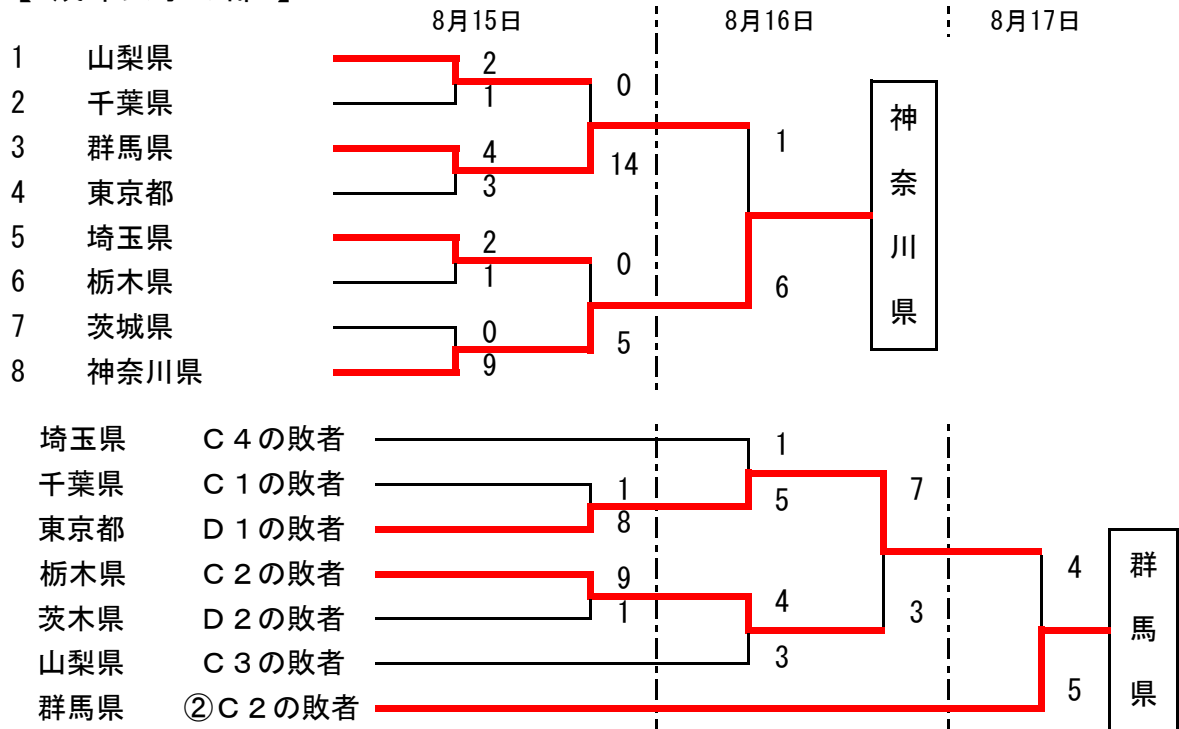

第63回国民体育大会関東ブロック大会ソフトボール競技

期 日 平成20年8月15日(金)～17日(日)

会 場 山梨県甲斐市 双葉スポーツ公園グラウンド A・B
 甲斐市 敷島総合公園多目的運動場 C・D
 甲斐市 釜無川スポーツ公園 E・F
 甲府市 小瀬スポーツ公園 G・H

試合予定時間 第1試合 9:00～10:40 第2試合 10:40～12:20
 第3試合 12:20～14:00 第4試合 14:00～15:40

【 成年男子の部 】

【 成年女子の部 】

第63回国民体育大会関東ブロック大会ソフトボール競技

期 日 平成20年8月15日(金)～17日(日)

会 場 山梨県甲斐市 双葉スポーツ公園グラウンド A・B
 甲斐市 敷島総合公園多目的運動場 C・D
 甲斐市 釜無川スポーツ公園 E・F
 甲府市 小瀬スポーツ公園 G・H

試合予定時間 第1試合 9:00～10:40 第2試合 10:40～12:20
 第3試合 12:20～14:00 第4試合 14:00～15:40