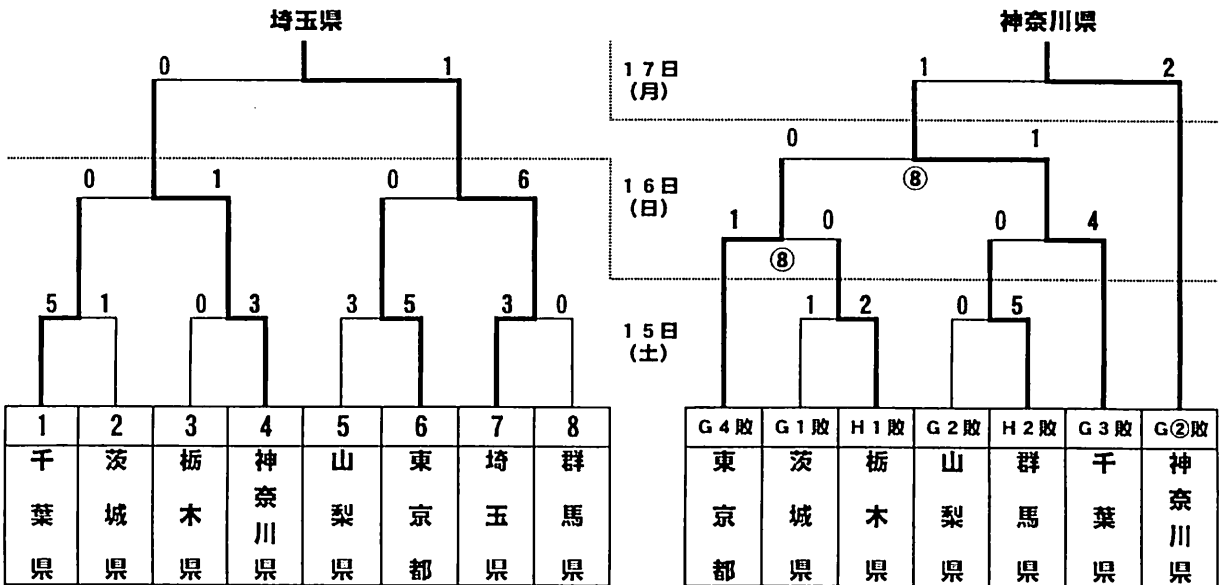

## 第64回 国民体育大会関東ブロック大会 ソフトボール競技 大会結果(成年男子・成年女子)

◎成年男子(2チーム選出) 成田高校野球場・千葉県立成田北高校グラウンド

◎成年女子(1チーム選出) 成田市大谷津運動公園野球場・成田市大谷津運動公園多目的広

	成年男子	成年女子	少年男子	少年女子
1	群馬県	群馬県	埼玉県	埼玉県
2	埼玉県	/	千葉県	神奈川県

# 第64回 国民体育大会関東ブロック大会 ソフトボール競技 大会結果 (少年男子・少年女子)

◎少年男子 (2チーム選出) 成田市北羽鳥多目的広場

◎少年女子 (2チーム選出) 成田市北羽鳥多目的広場 (中台野球場)・千葉県立成田国際高校が

	成年男子	成年女子	少年男子	少年女子
1	群馬県	群馬県	埼玉県	埼玉県
2	埼玉県	/	千葉県	神奈川県