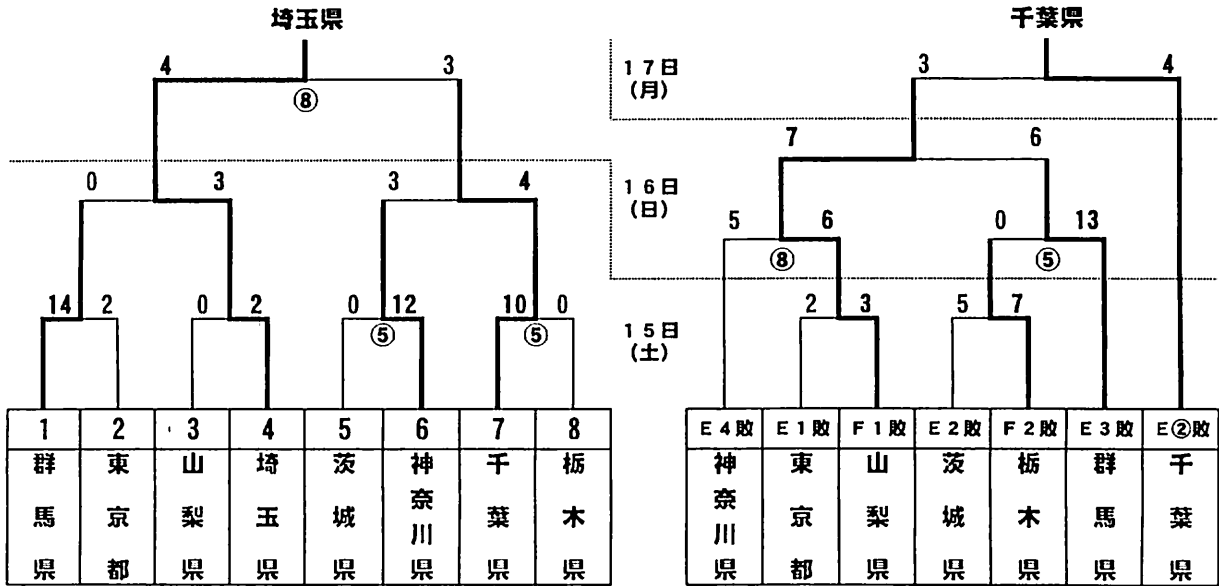

## 第64回 国民体育大会関東ブロック大会 ソフトボール競技 大会結果(成年男子・成年女子)

◎成年男子(2チーム選出) 成田高校野球場・千葉県立成田北高校グラウンド

◎成年女子(1チーム選出) 成田市大谷津運動公園野球場・成田市大谷津運動公園多目的広

	成年男子	成年女子	少年男子	少年女子
1	群馬県	群馬県	埼玉県	埼玉県
2	埼玉県	/	千葉県	神奈川県

# 第64回 国民体育大会関東ブロック大会 ソフトボール競技 大会結果 (少年男子・少年女子)

◎少年男子 (2チーム選出) 成田市北羽鳥多目的広場

◎少年女子 (2チーム選出) 成田市北羽鳥多目的広場 (中台野球場)・千葉県立成田国際高校が

	成年男子	成年女子	少年男子	少年女子
1	群馬県	群馬県	埼玉県	埼玉県
2	埼玉県	/	千葉県	神奈川県