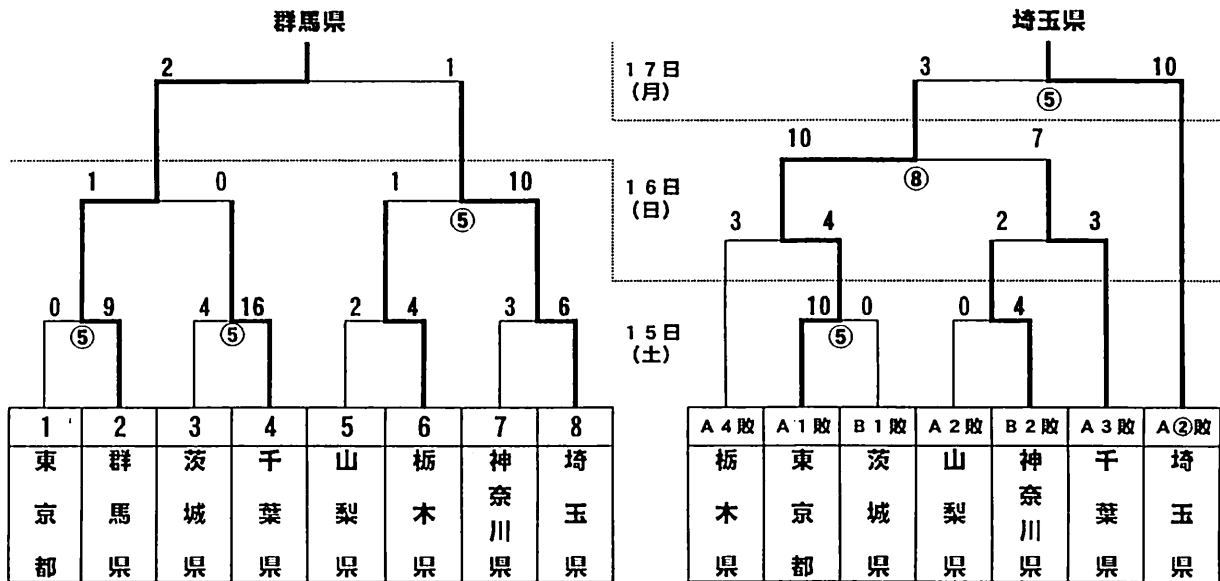

## 第64回 国民体育大会関東ブロック大会 ソフトボール競技 大会結果(成年男子・成年女子)

◎成年男子(2チーム選出) 成田高校野球場・千葉県立成田北高校グラウンド

◎成年女子(1チーム選出) 成田市大谷津運動公園野球場・成田市大谷津運動公園多目的広

	成年男子	成年女子	少年男子	少年女子
1	群馬県	群馬県	埼玉県	埼玉県
2	埼玉県	/	千葉県	神奈川県

# 第64回 国民体育大会関東ブロック大会 ソフトボール競技 大会結果 (少年男子・少年女子)

◎少年男子 (2チーム選出) 成田市北羽鳥多目的広場

◎少年女子 (2チーム選出) 成田市北羽鳥多目的広場 (中台野球場)・千葉県立成田国際高校が

	成年男子	成年女子	少年男子	少年女子
1	群馬県	群馬県	埼玉県	埼玉県
2	埼玉県	/	千葉県	神奈川県