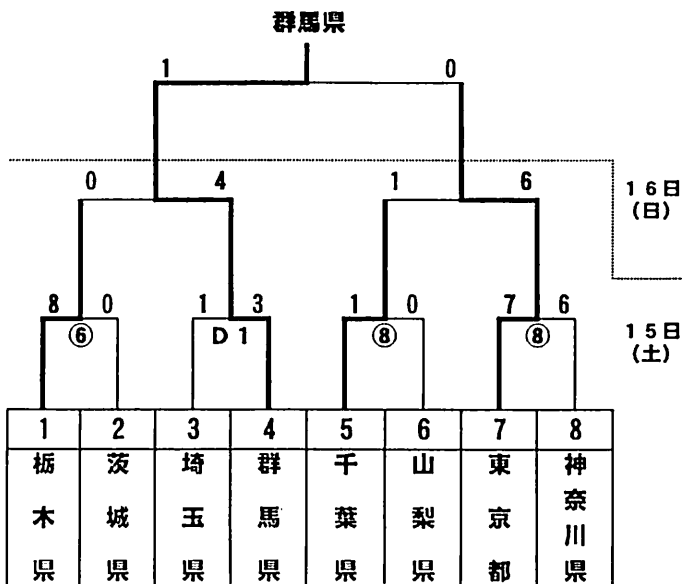

## 第64回 国民体育大会関東ブロック大会 ソフトボール競技 大会結果(成年男子・成年女子)

◎成年男子(2チーム選出) 成田高校野球場・千葉県立成田北高校グラウンド

◎成年女子(1チーム選出) 成田市大谷津運動公園野球場・成田市大谷津運動公園多目的広

	成年男子	成年女子	少年男子	少年女子
1	群馬県	群馬県	埼玉県	埼玉県
2	埼玉県	/	千葉県	神奈川県

# 第64回 国民体育大会関東ブロック大会 ソフトボール競技 大会結果 (少年男子・少年女子)

◎少年男子 (2チーム選出) 成田市北羽鳥多目的広場

◎少年女子 (2チーム選出) 成田市北羽鳥多目的広場 (中台野球場)・千葉県立成田国際高校が

	成年男子	成年女子	少年男子	少年女子
1	群馬県	群馬県	埼玉県	埼玉県
2	埼玉県	/	千葉県	神奈川県