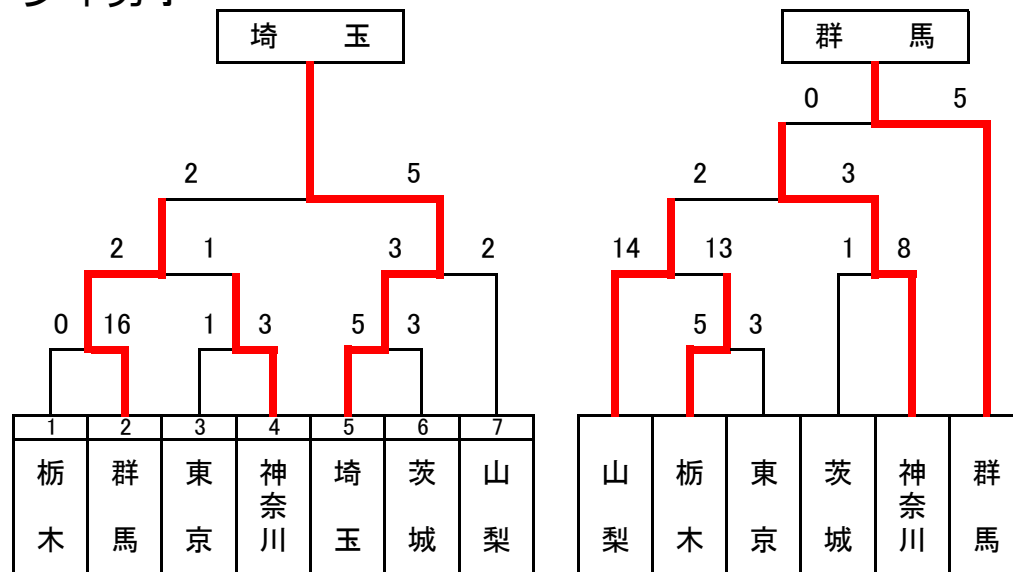

第65回国民体育大会関東ブロック大会ソフトボール競技

期 日 平成22年8月21日(土)~23日(月)

会 場 群馬県伊勢崎市野球場・あずまスタジアム・ソフトボール場・ソフトボール第二グラウンド・あずま総合運動場・境総合運動場

成年男子

少年男子

成年女子

少年女子