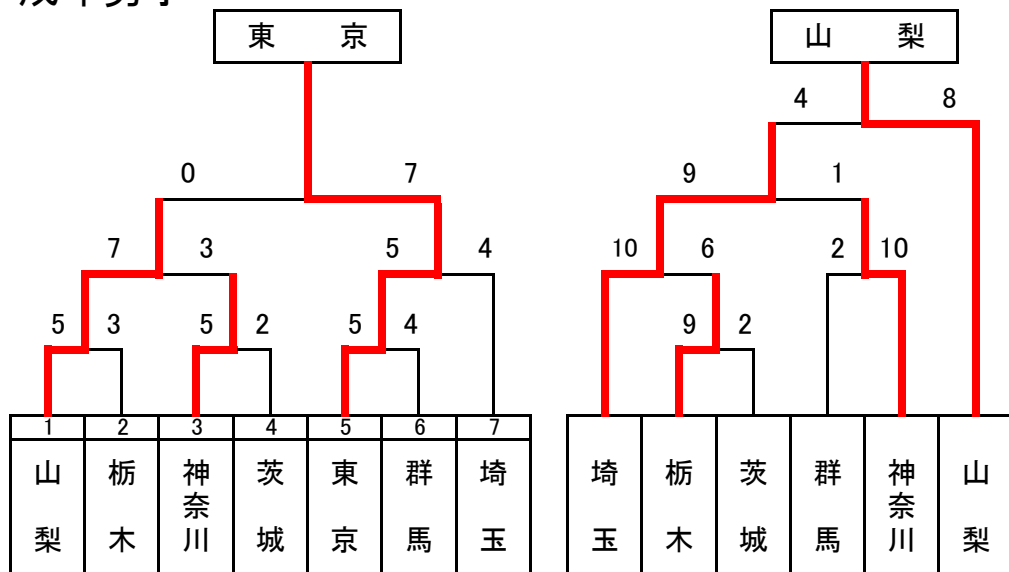

第65回国民体育大会関東ブロック大会ソフトボール競技

期 日 平成22年8月21日(土)~23日(月)

会 場 群馬県伊勢崎市野球場・あずまスタジアム・ソフトボール場・ソフトボール第二グラウンド・あずま総合運動場・境総合運動場

成年男子

少年男子

成年女子

少年女子