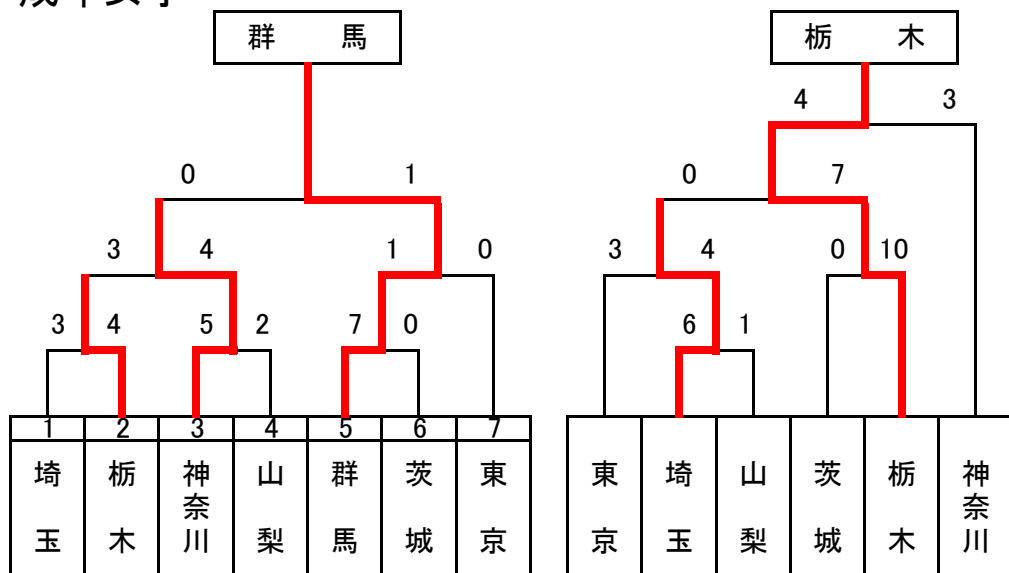

第65回国民体育大会関東ブロック大会ソフトボール競技

期 日 平成22年8月21日(土)~23日(月)

会 場 群馬県伊勢崎市野球場・あずまスタジアム・ソフトボール場・ソフトボール第二グラウンド・あずま総合運動場・境総合運動場

成年男子

少年男子

成年女子

少年女子