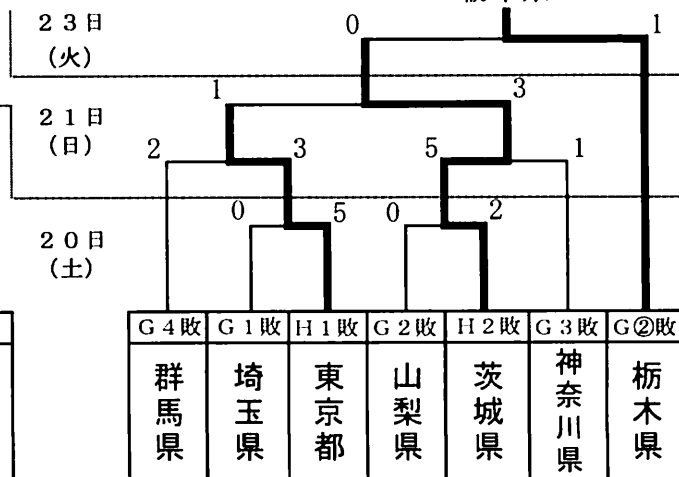

# 第66回国民体育大会関東ブロック大会 ソフトボール競技大会

◎成年男子 【A球場／山吹運動公園野球場・B球場／大里ふれあい広場野球場】

◎成年女子 【C球場／白羽スポーツ広場・D球場／白羽スポーツ広場】

◎代表権取得

成年男子	群馬県	埼玉県
------	-----	-----

成年女子	群馬県	神奈川県
------	-----	------

# 第66回国民体育大会関東ブロック大会 ソフトボール競技大会

◎少年男子 【E球場/里美運動公園多目的スポーツ広場】  
 【F球場/茨城県立太田第二高等学校里美校】

◎少年女子 【G球場/山吹運動公園運動広場・H球場/山吹運動公園運動広場】

※8月23日の球場 白羽スポーツ広場D球場 栃木県

◎代表権取得

少年男子 神奈川県

少年女子 千葉県 栃木県