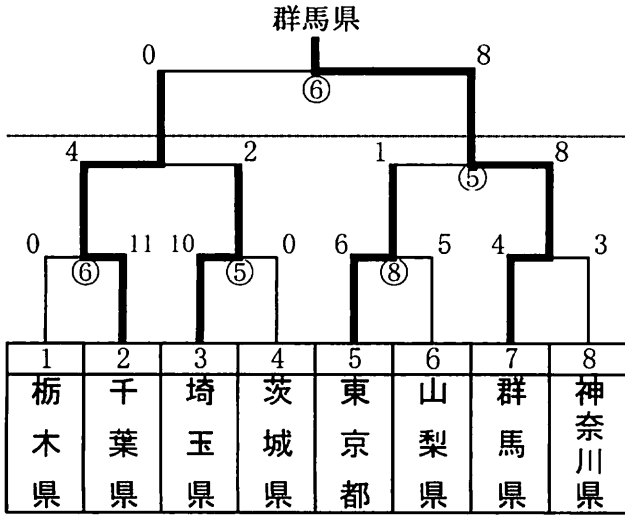

# 第66回国民体育大会関東ブロック大会 ソフトボール競技大会

◎成年男子 【A球場／山吹運動公園野球場・B球場／大里ふれあい広場野球場】

◎成年女子 【C球場／白羽スポーツ広場・D球場／白羽スポーツ広場】

◎代表権取得

成年男子	群馬県	埼玉県
------	-----	-----

成年女子	群馬県	神奈川県
------	-----	------

# 第66回国民体育大会関東ブロック大会 ソフトボール競技大会

◎少年男子 【E球場/里美運動公園多目的スポーツ広場】  
 【F球場/茨城県立太田第二高等学校里美校】

◎少年女子 【G球場/山吹運動公園運動広場・H球場/山吹運動公園運動広場】

※8月23日の球場 白羽スポーツ広場D球場 栃木県

◎代表権取得

少年男子 神奈川県

少年女子 千葉県 栃木県