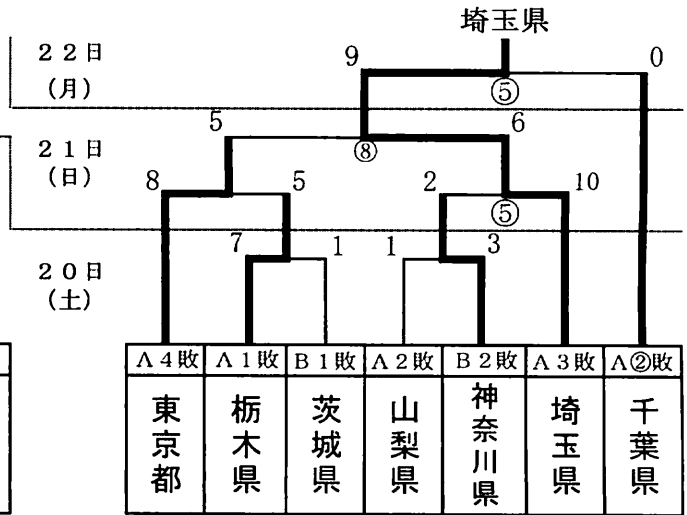

# 第66回国民体育大会関東ブロック大会 ソフトボール競技大会

◎成年男子 【A球場／山吹運動公園野球場・B球場／大里ふれあい広場野球場】

◎成年女子 【C球場／白羽スポーツ広場・D球場／白羽スポーツ広場】

◎代表権取得

成年男子	群馬県	埼玉県
------	-----	-----

成年女子	群馬県	神奈川県
------	-----	------

# 第66回国民体育大会関東ブロック大会 ソフトボール競技大会

◎少年男子 【E球場/里美運動公園多目的スポーツ広場】  
 【F球場/茨城県立太田第二高等学校里美校】

◎少年女子 【G球場/山吹運動公園運動広場・H球場/山吹運動公園運動広場】

※8月23日の球場 白羽スポーツ広場D球場 栃木県

◎代表権取得

少年男子 神奈川県

少年女子 千葉県 栃木県