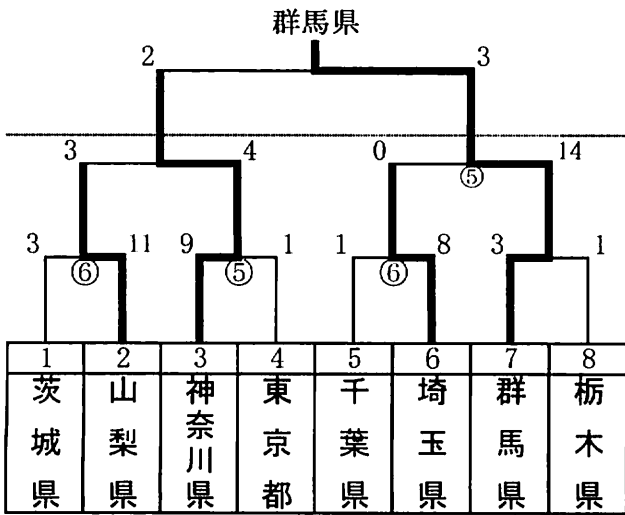

# 第66回国民体育大会関東ブロック大会 ソフトボール競技大会

◎成年男子 【A球場／山吹運動公園野球場・B球場／大里ふれあい広場野球場】

◎成年女子 【C球場／白羽スポーツ広場・D球場／白羽スポーツ広場】

◎代表権取得

成年男子	群馬県	埼玉県
------	-----	-----

成年女子	群馬県	神奈川県
------	-----	------

# 第66回国民体育大会関東ブロック大会 ソフトボール競技大会

◎少年男子 【E球場/里美運動公園多目的スポーツ広場】  
 【F球場/茨城県立太田第二高等学校里美校】

◎少年女子 【G球場/山吹運動公園運動広場・H球場/山吹運動公園運動広場】

※8月23日の球場 白羽スポーツ広場D球場 栃木県

◎代表権取得

少年男子 神奈川県

少年女子 千葉県 栃木県