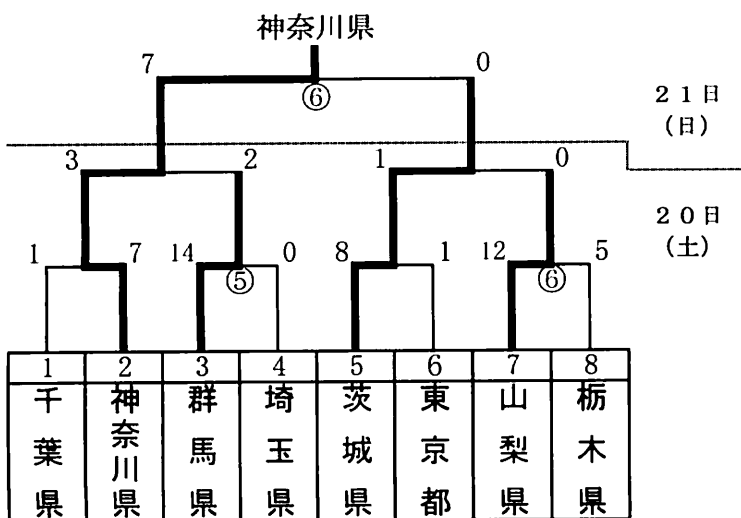

# 第66回国民体育大会関東ブロック大会 ソフトボール競技大会

◎成年男子 【A球場／山吹運動公園野球場・B球場／大里ふれあい広場野球場】

◎成年女子 【C球場／白羽スポーツ広場・D球場／白羽スポーツ広場】

◎代表権取得

成年男子	群馬県	埼玉県
------	-----	-----

成年女子	群馬県	神奈川県
------	-----	------

# 第66回国民体育大会関東ブロック大会 ソフトボール競技大会

◎少年男子 【E球場/里美運動公園多目的スポーツ広場】  
 【F球場/茨城県立太田第二高等学校里美校】

◎少年女子 【G球場/山吹運動公園運動広場・H球場/山吹運動公園運動広場】

※8月23日の球場 白羽スポーツ広場D球場 栃木県

◎代表権取得

少年男子 神奈川県

少年女子 千葉県 栃木県