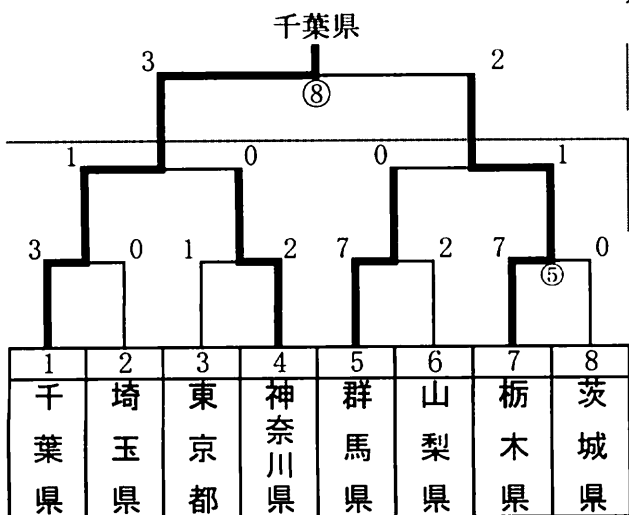

# 第66回国民体育大会関東ブロック大会 ソフトボール競技大会

◎成年男子 【A球場／山吹運動公園野球場・B球場／大里ふれあい広場野球場】

◎成年女子 【C球場／白羽スポーツ広場・D球場／白羽スポーツ広場】

◎代表権取得

成年男子	群馬県	埼玉県
------	-----	-----

成年女子	群馬県	神奈川県
------	-----	------

# 第66回国民体育大会関東ブロック大会 ソフトボール競技大会

◎少年男子 【E球場/里美運動公園多目的スポーツ広場】  
 【F球場/茨城県立太田第二高等学校里美校】

◎少年女子 【G球場/山吹運動公園運動広場・H球場/山吹運動公園運動広場】

※8月23日の球場 白羽スポーツ広場D球場 栃木県

◎代表権取得

少年男子 神奈川県

少年女子 千葉県 栃木県