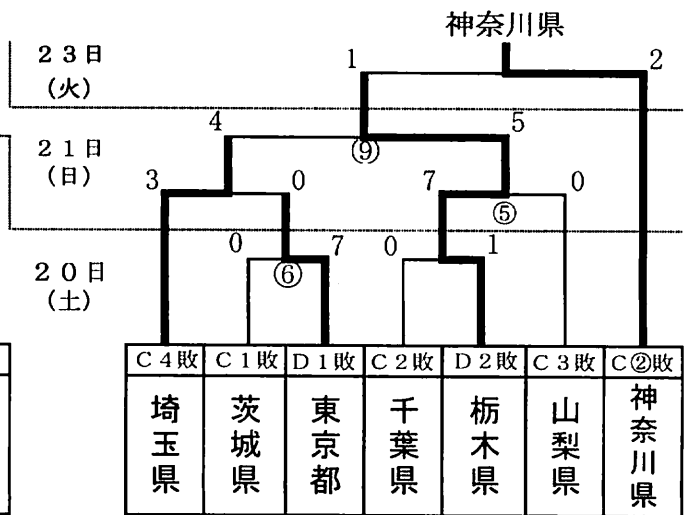

# 第66回国民体育大会関東ブロック大会 ソフトボール競技大会

◎成年男子 【A球場／山吹運動公園野球場・B球場／大里ふれあい広場野球場】

◎成年女子 【C球場／白羽スポーツ広場・D球場／白羽スポーツ広場】

◎代表権取得

成年男子	群馬県	埼玉県
------	-----	-----

成年女子	群馬県	神奈川県
------	-----	------

# 第66回国民体育大会関東ブロック大会 ソフトボール競技大会

◎少年男子 【E球場/里美運動公園多目的スポーツ広場】  
 【F球場/茨城県立太田第二高等学校里美校】

◎少年女子 【G球場/山吹運動公園運動広場・H球場/山吹運動公園運動広場】

※8月23日の球場 白羽スポーツ広場D球場 栃木県

◎代表権取得

少年男子 神奈川県

少年女子 千葉県 栃木県