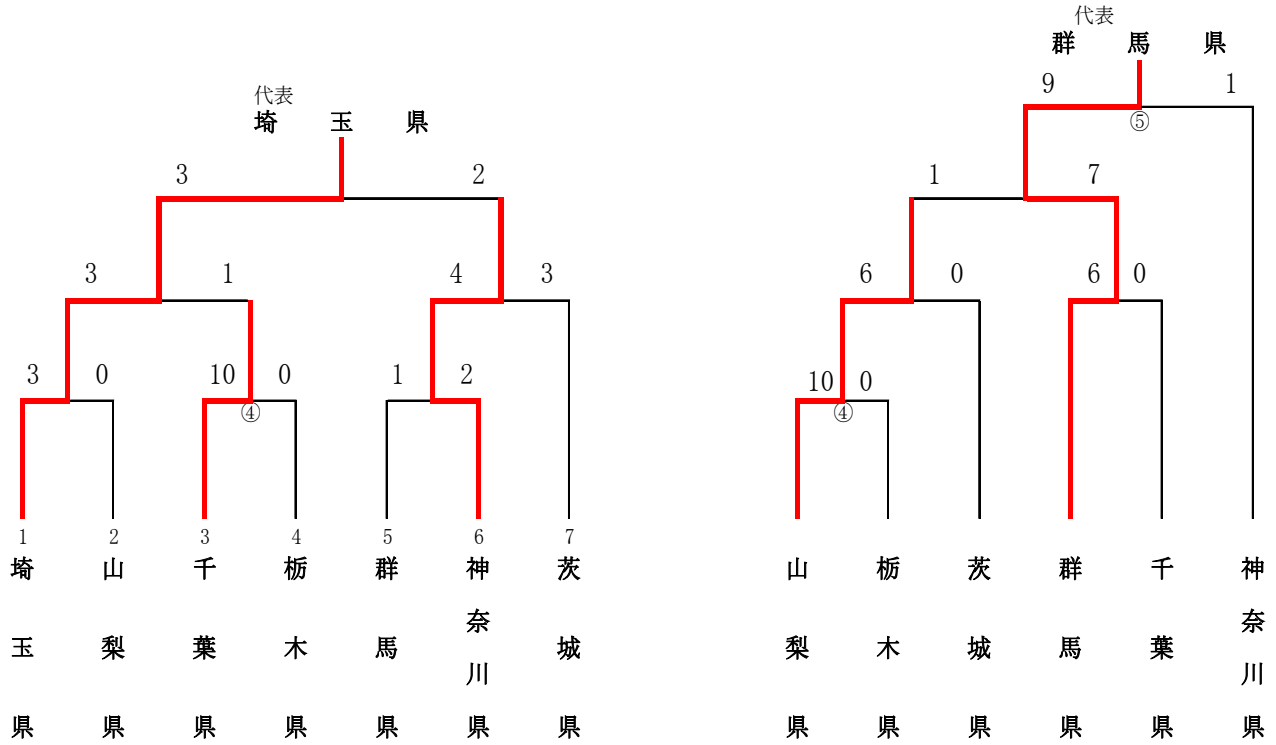

第68回国民体育大会 関東ブロック大会 ソフトボール競技

◎少年男子

期 日 ; 8月24日(土)・25日(日)・26日(月)
会 場 ; Dグラウンド : 厚木市酒井スポーツ広場第2ソフトボール場
Eグラウンド : 厚木市酒井スポーツ広場第4ソフトボール場
大会使用球 ; 3号ゴム製 内外ゴム楀