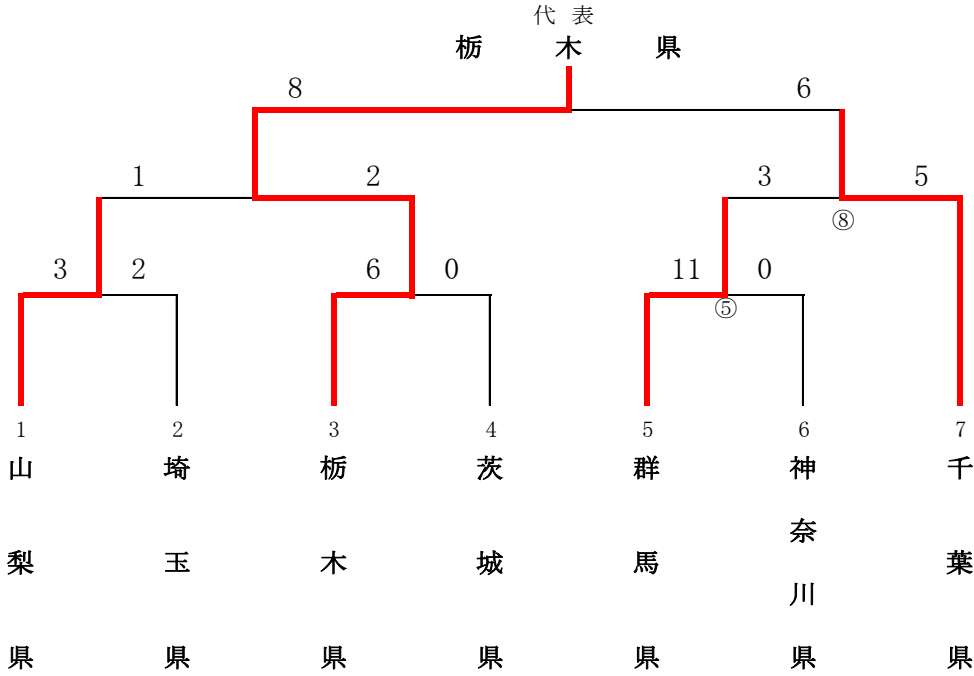

第68回国民体育大会 関東ブロック大会 ソフトボール競技

◎成年男子

期 日 ; 8月24日(土)・25日(日)
会 場 ; 24日 横浜市新横浜公園第2運動広場
25日 横浜市保土ヶ谷・神奈川新聞スタジアム
大会使用球 ; 3号革黄色製 ナガセケンコー(株)