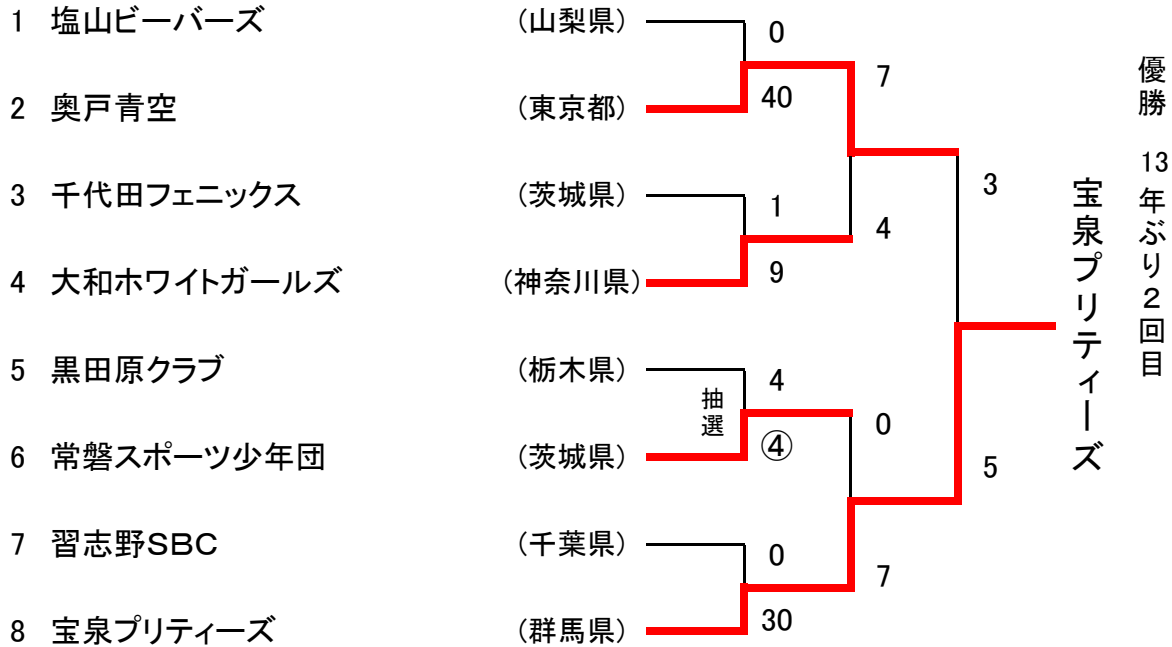

第16回 関東小学生男・女選抜ソフトボール大会

期日 平成18年4月22日(土)・23日(日)

会場 茨城県ひたちなか市 那珂湊多目的広場

【女子】

【男子】