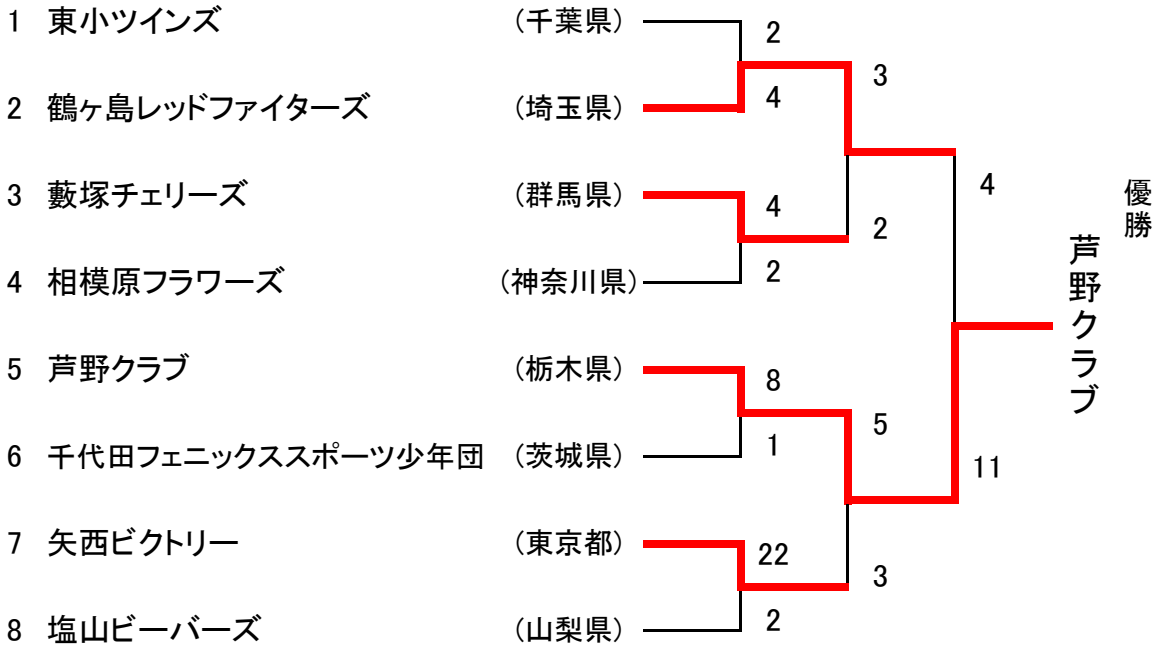

第16回 関東小学生男・女選抜ソフトボール大会

期日 平成20年4月26日(土)・27日(日)

会場 山梨県甲府市

【女子】

【男子】