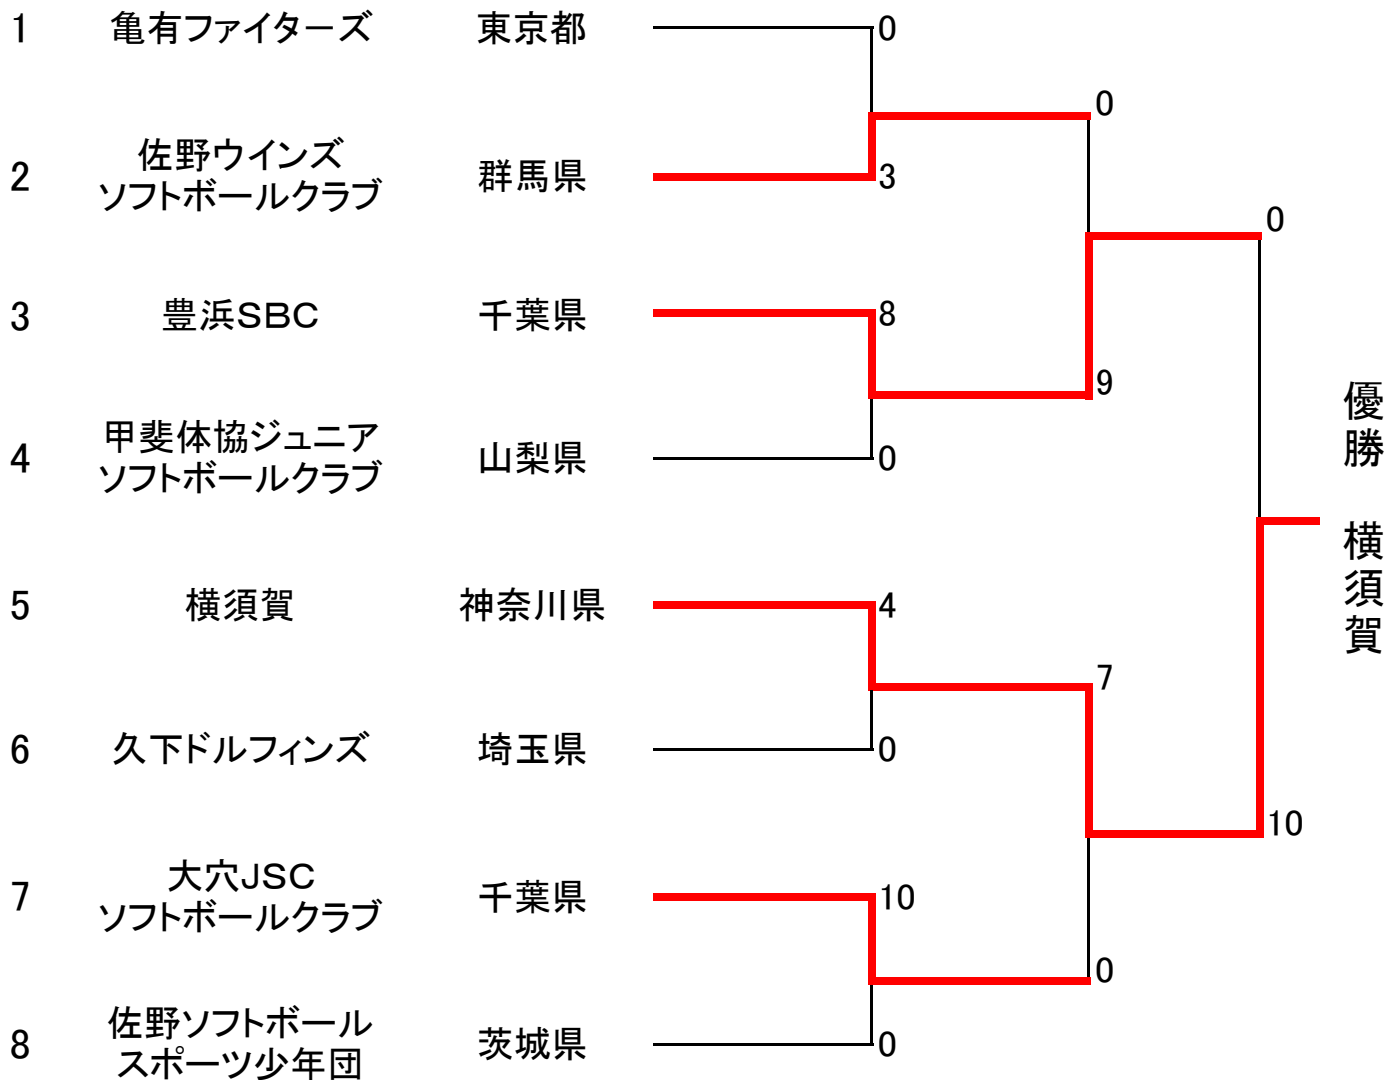

第20回 関東小学生男女選抜ソフトボール大会

会場： 千葉県

【男子の部】

交流戦

第20回 関東小学生男女選抜ソフトボール大会

会場： 千葉県

【女子の部】

交流戦