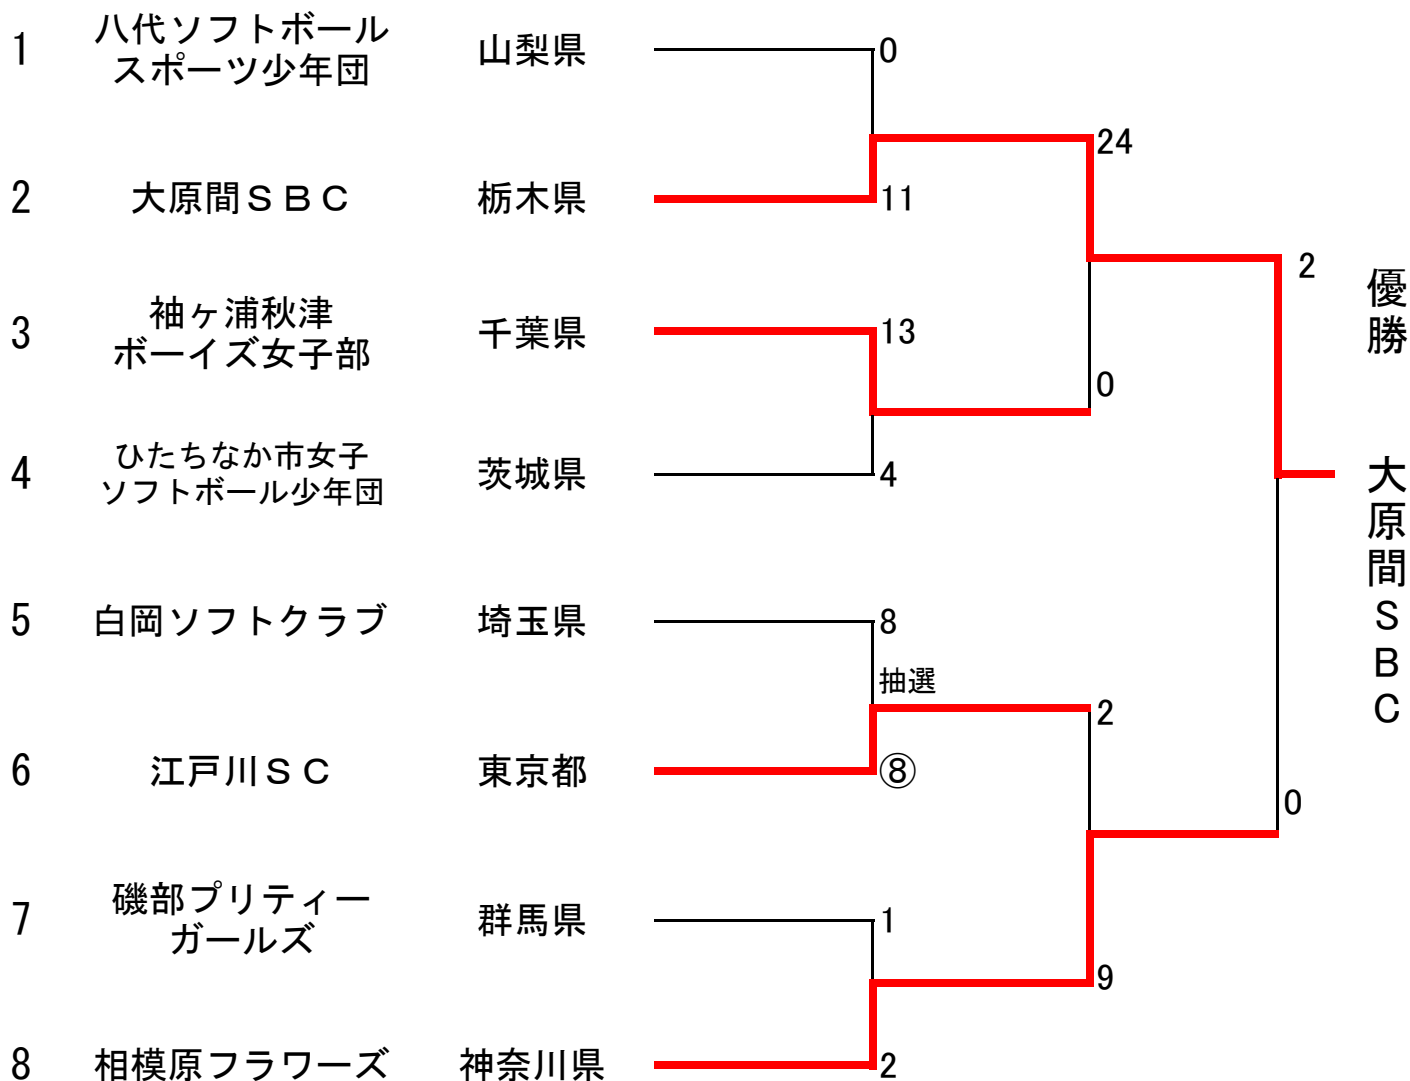

第20回 関東小学生男女選抜ソフトボール大会

会場： 千葉県

【男子の部】

交流戦

第20回 関東小学生男女選抜ソフトボール大会

会場： 千葉県

【女子の部】

交流戦