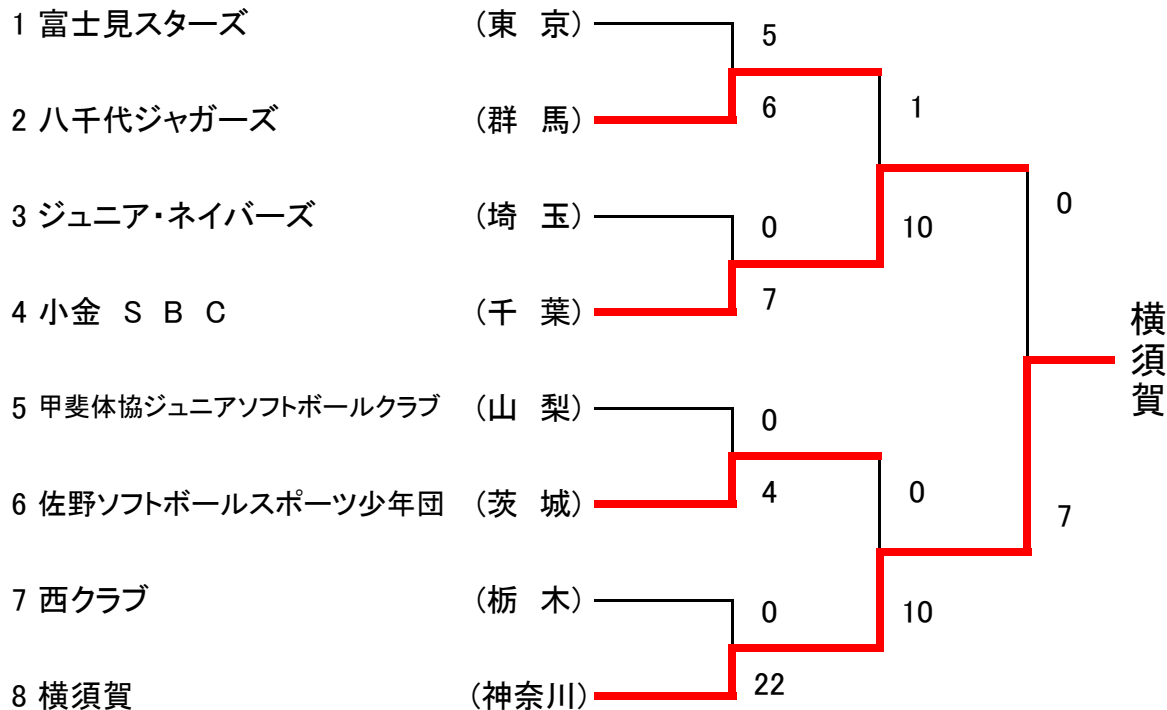

第22回 関東小学生男・女選抜ソフトボール大会

期日 平成24年4月21日(土)~22日(日)

会場 那須塩原市にしなすの運動公園グラウンド

[男子]

[女子]