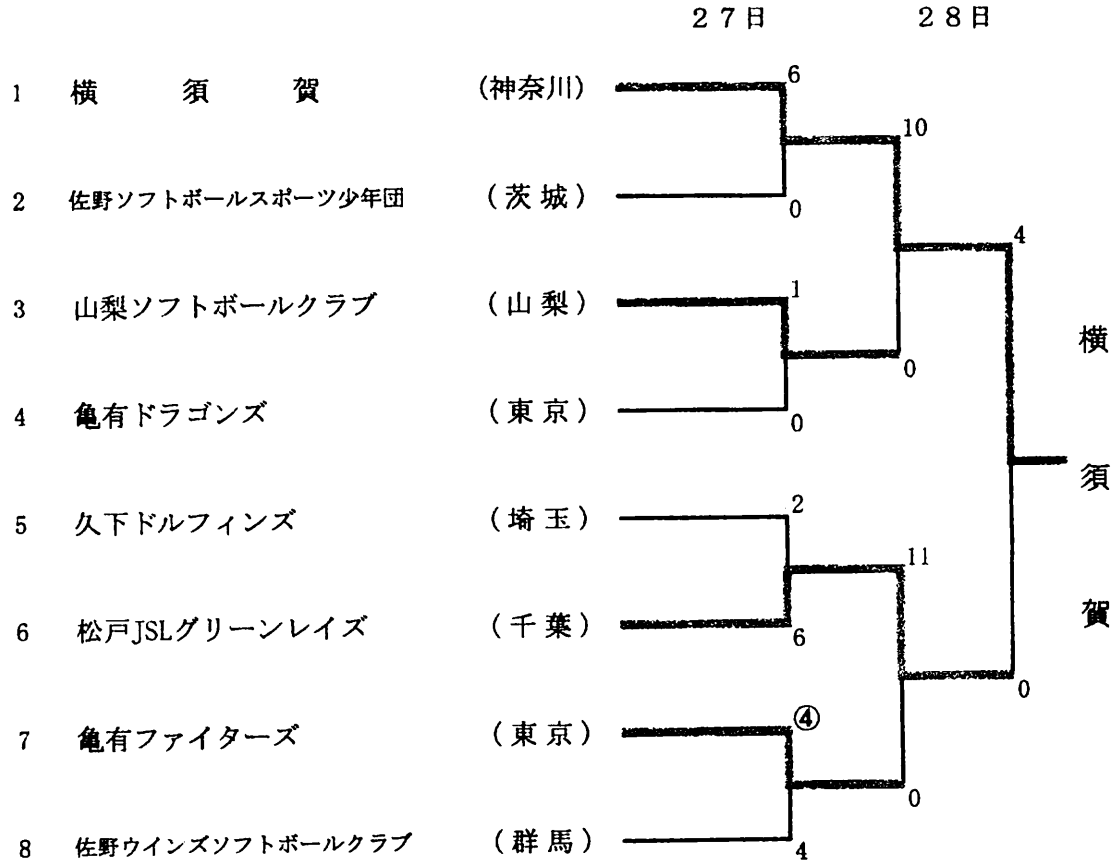

第23回関東小学生男子選抜ソフトボール大会

期日 平成23年4月27日(土)～28日(日)
 会場 東京都葛飾区柴又球場

27日 第1試合：12:00～
 第2試合：14:00～
 28日 第1試合：9:00～
 第2試合：11:00～

第23回関東小学生女子選抜ソフトボール大会

期日 平成23年4月27日(土)～28日(日)
 会場 東京都葛飾区柴又球場

27日 第1試合：12:00～
 第2試合：14:00～
 28日 第1試合：9:00～
 第2試合：11:00～