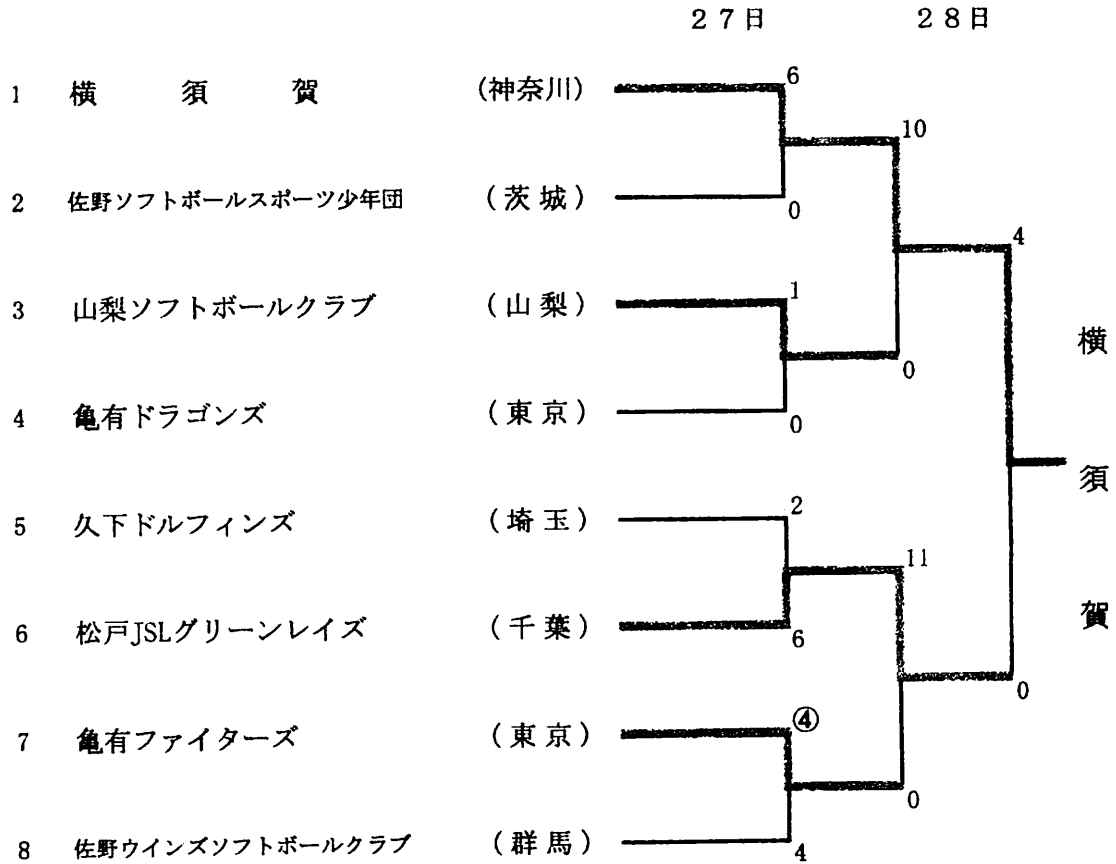

第23回関東小学生男子選抜ソフトボール大会

期日 平成25年 4月27日(土)~28日(日)
 会場 東京都葛飾区柴又球場

27日 第1試合: 12:00~
 第2試合: 14:00~
 28日 第1試合: 9:00~
 第2試合: 11:00~

第23回関東小学生女子選抜ソフトボール大会

期日 平成25年 4月27日(土)~28日(日)
 会場 東京都葛飾区柴又球場

27日 第1試合 : 12:00~
 第2試合 : 14:00~
 28日 第1試合 : 9:00~
 第2試合 : 11:00~