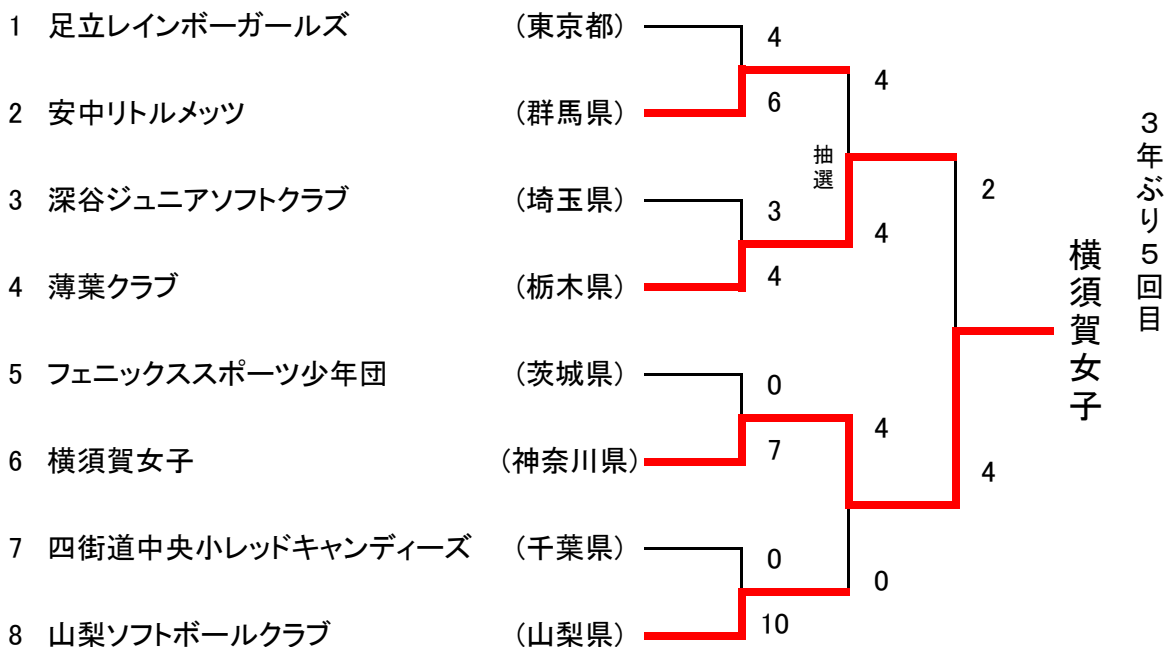

第25回 関東小学生男・女選抜ソフトボール大会

期日 平成27年4月25日(土)・26日(日)

会場 埼玉県さいたま市荒川総合運動公園

【女子】

【男子】