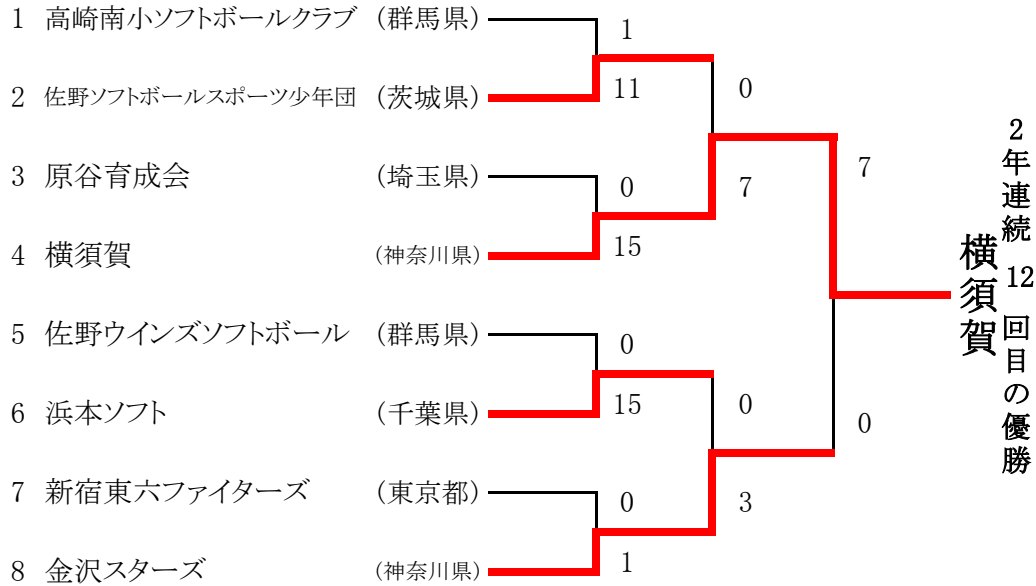

第27回関東小学生男子・女子選抜ソフトボール大会

【期間】 平成29年4月29日(土)～4月30日(日)
 【会場】 群馬県館林市 高根運動場

< 男子 >

< 女子 >