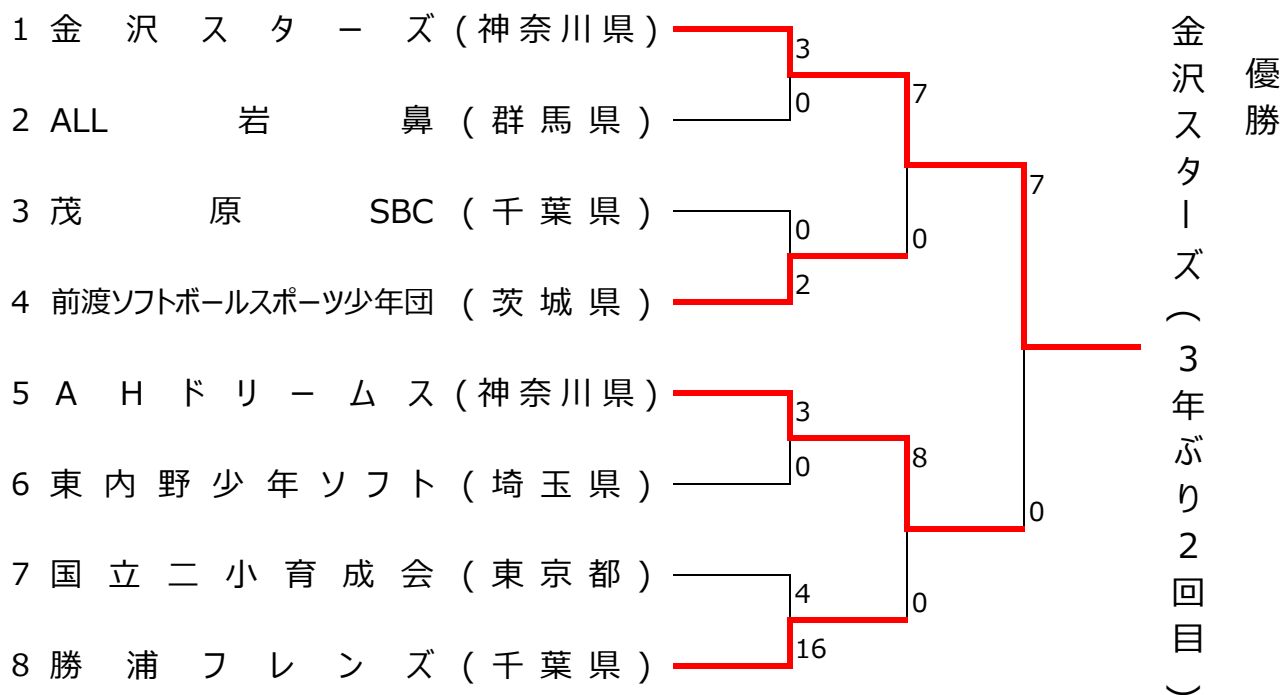

第28回 関東小学生男女選抜ソフトボール大会

期 間 平成30年4月28日(土)・29日(日)

会 場 千葉県総合スポーツセンターソフトボール場 他

【男子】

【女子】