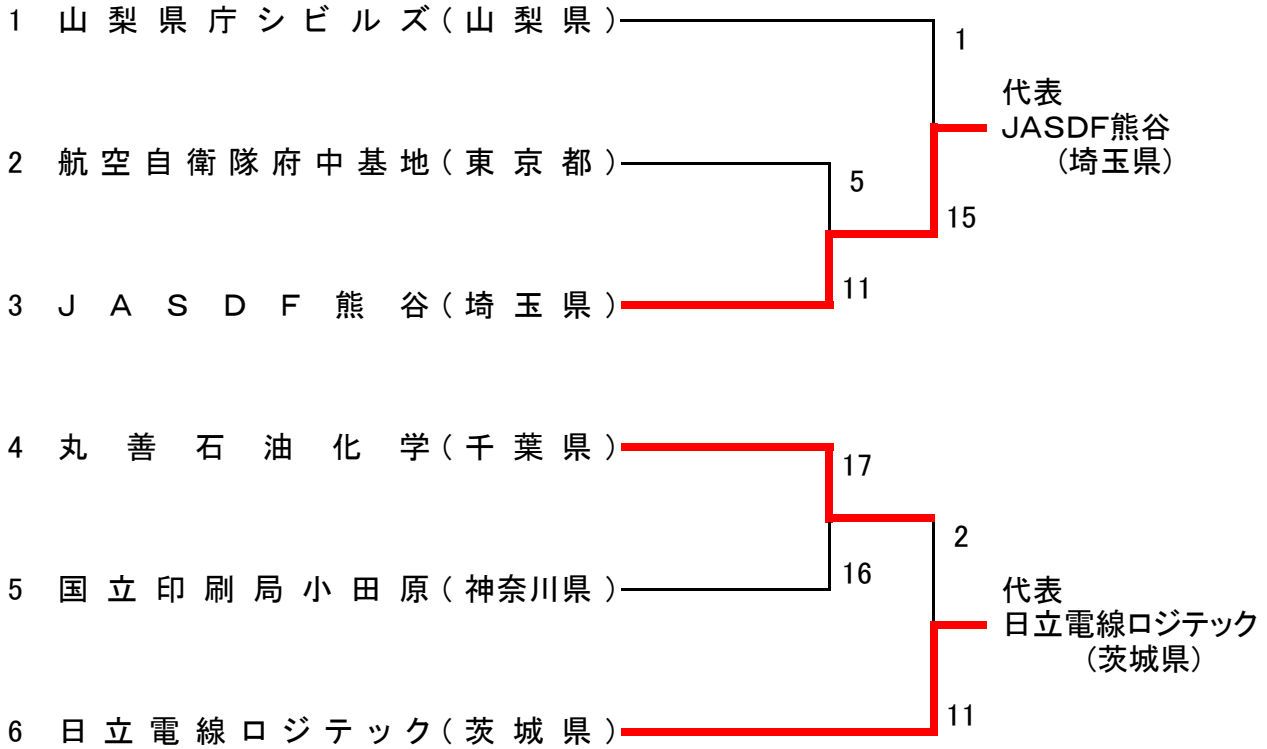

# 第52回全日本実業団男子ソフトボール選手権大会関東地区予選会

期日 平成24年5月12日(土)~13日(日)

会場 千葉県千葉市稲毛区稲毛海浜公園野球場A  
千葉県花見川区犢橋公園野球場

## 敗者復活戦