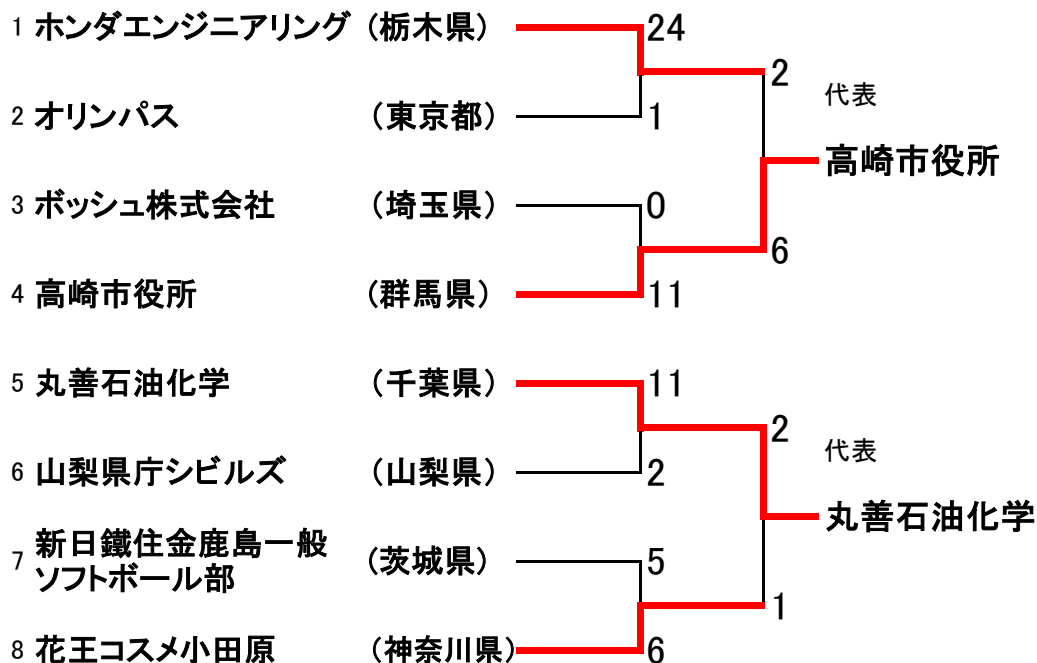

第58回全日本実業団男子ソフトボール選手権大会関東地区予選会

日程:平成30年4月28日(土)~29日(日)

会場:山梨県甲府市:小瀬スポーツ公園球技場

《敗者復活戦》