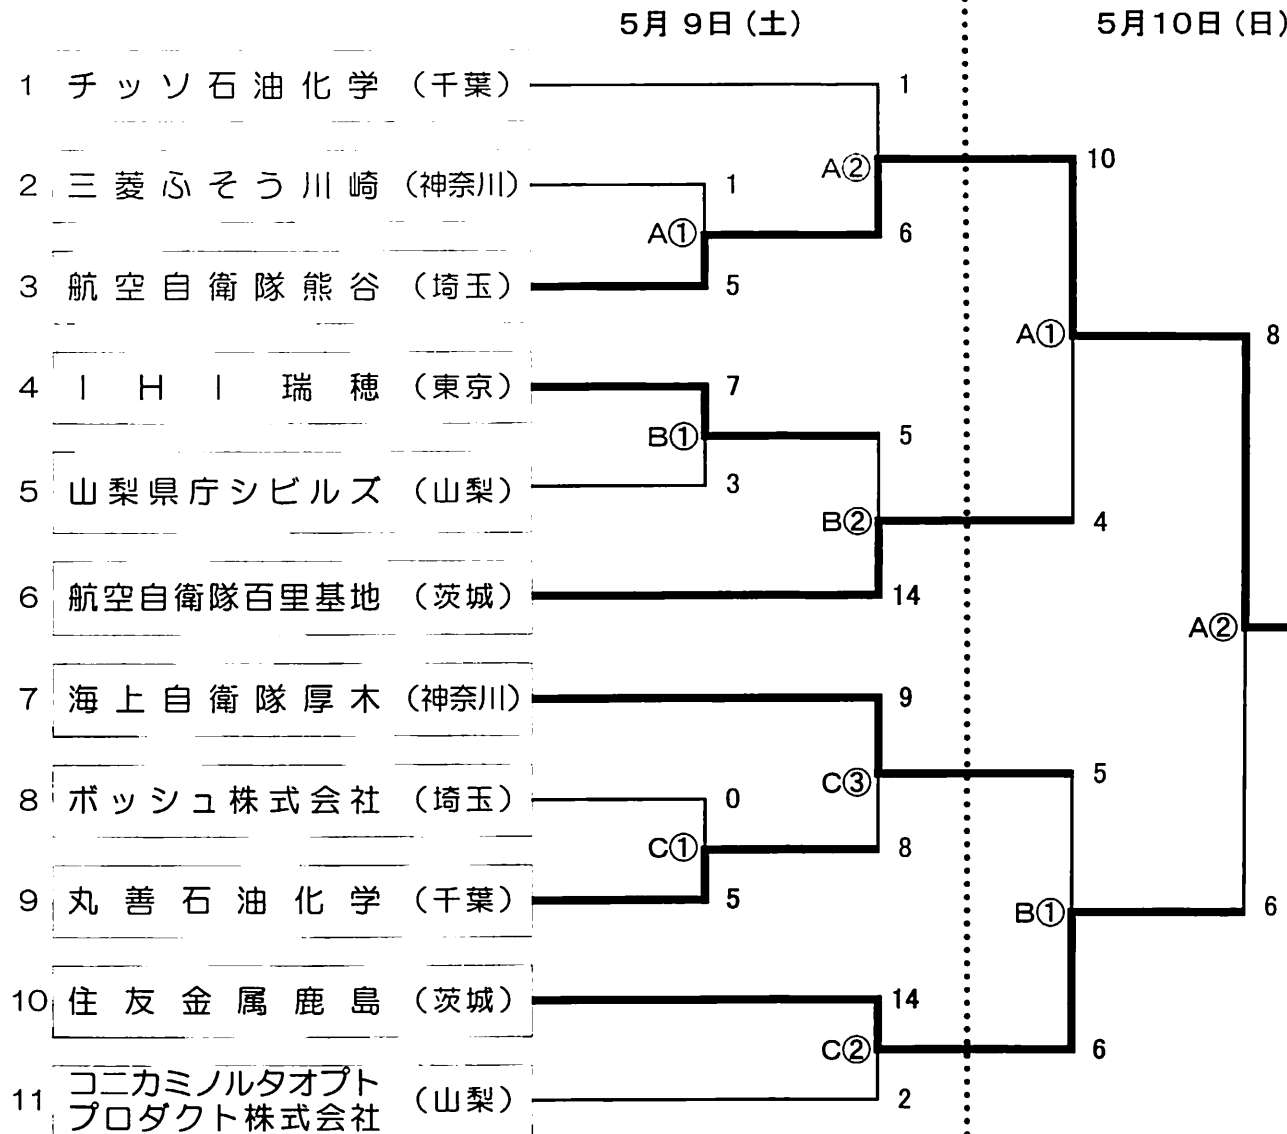

第20回 関東実業団男子ソフトボール大会 組合せ

試合開始予定時刻 ① 10:30 ② 12:30 ③ 14:30 ① 9:00 ② 11:00

試合会場

花鳥の里スポーツ広場
A・B

いちのみや桃の里スポーツ公園
C

優勝

航空自衛隊熊谷
(埼玉)