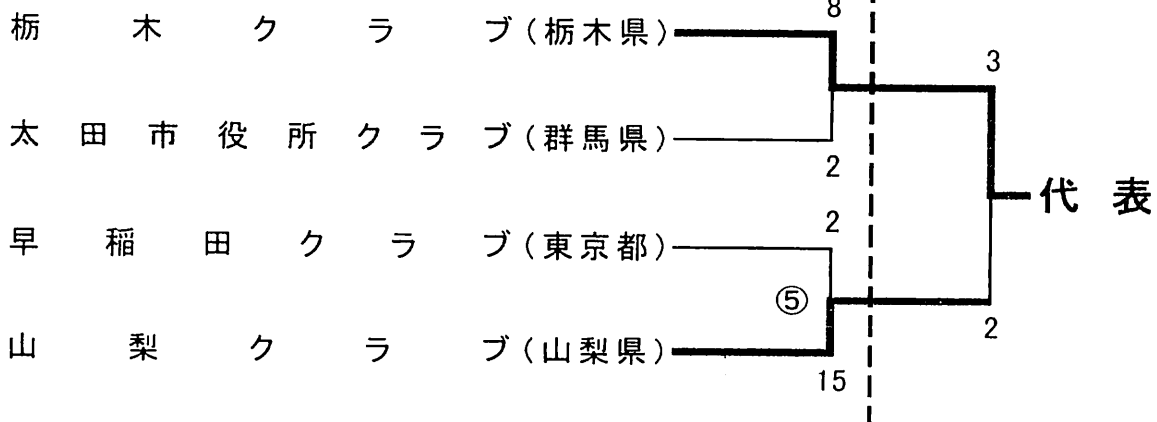

第30回全日本クラブ男女ソフトボール選手権大会 関東地区予選会

☆ 男子の部

白羽スポーツ広場

5月16日

敗者復活戦

5月16日

5月17日