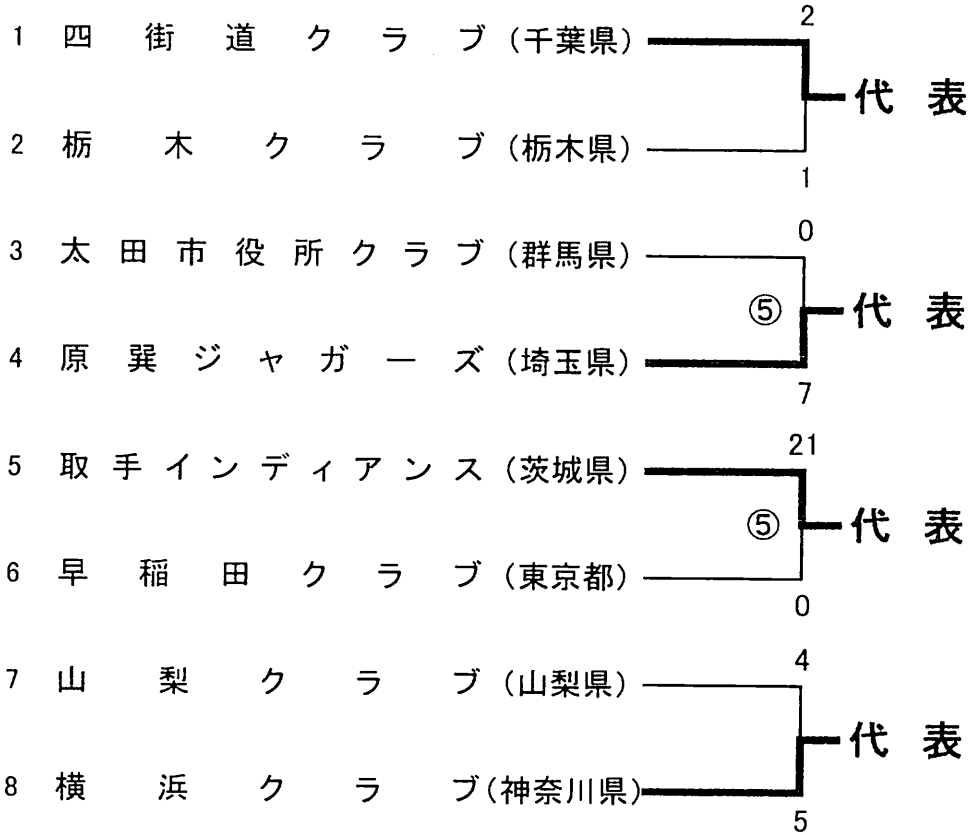

第30回全日本クラブ男女ソフトボール選手権大会 関東地区予選会

☆ 男子の部

白羽スポーツ広場

5月16日

敗者復活戦

5月16日

5月17日

# 第30回全日本クラブ男女ソフトボール選手権大会 関東地区予選会

所 常陸太田市山吹運動公園 大里野球場

時 5月16日 18日

## ☆ 女子の部