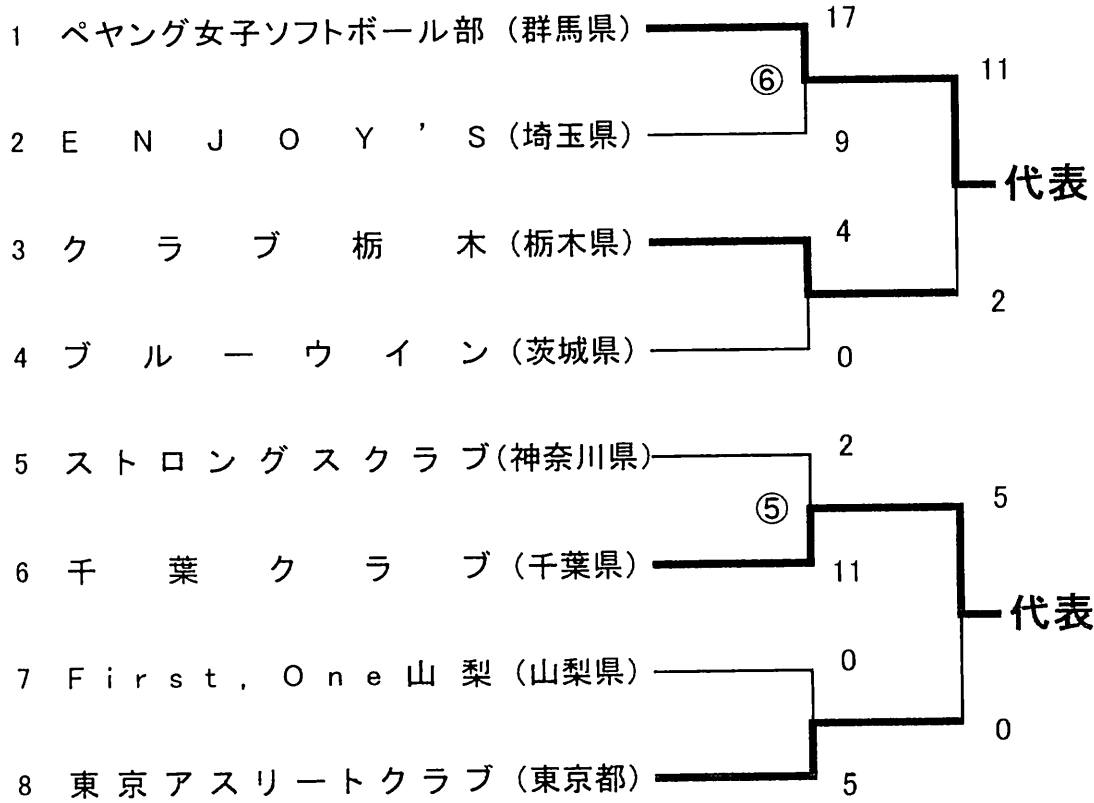

第30回全日本クラブ男女ソフトボール選手権大会 関東地区予選会

☆ 男子の部

白羽スポーツ広場

5月16日

敗者復活戦

5月16日

5月17日

# 第30回全日本クラブ男女ソフトボール選手権大会 関東地区予選会

所 常陸太田市山吹運動公園 大里野球場

時 5月16日 18日

## ☆ 女子の部