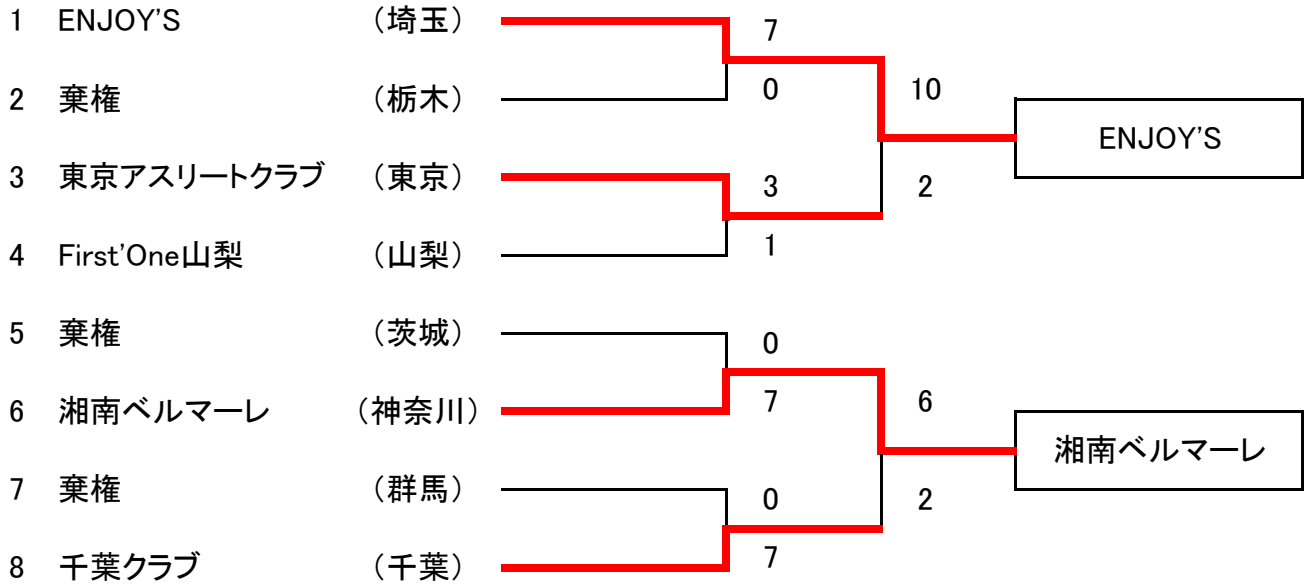

第31回全日本クラブ選手権関東予選会(女子)

期 日 平成22年5月8日～9日

会 場 東京都八王子市滝が原グラウンド

代表チーム

第31回全日本クラブ選手権関東予選会(男子)

期 日 平成22年5月8日～9日

会 場 東京都八王子市滝が原グラウンド

代表チーム