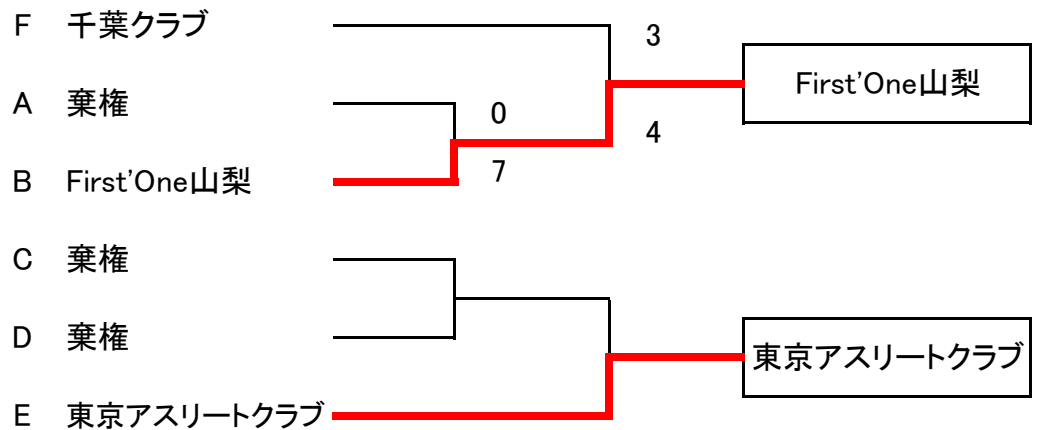

第31回全日本クラブ選手権関東予選会(女子)

期 日 平成22年5月8日～9日

会 場 東京都八王子市滝が原グラウンド

代表チーム

第31回全日本クラブ選手権関東予選会(男子)

期 日 平成22年5月8日～9日

会 場 東京都八王子市滝が原グラウンド

代表チーム