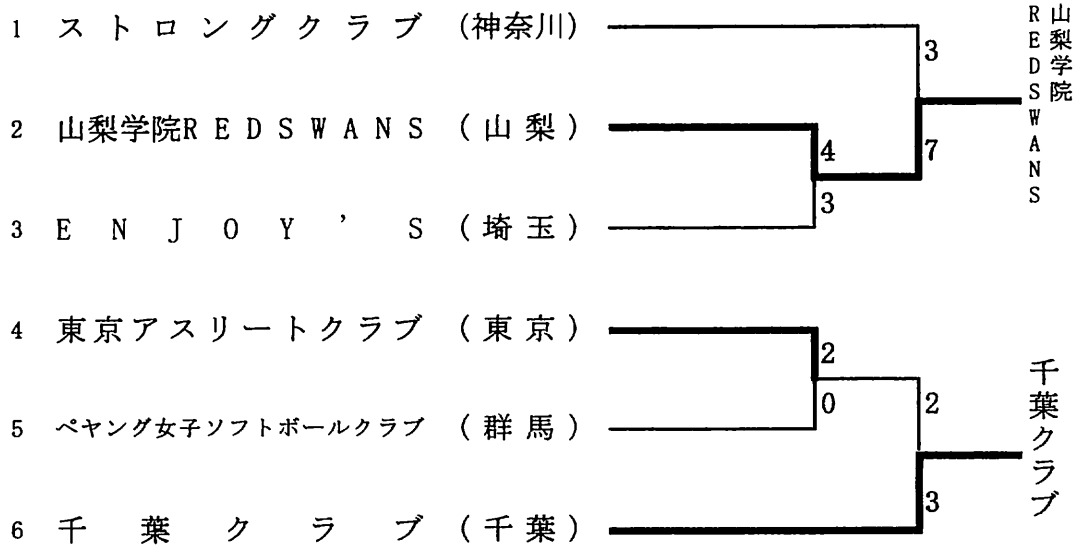

# 第33回全日本クラブ男子ソフトボール選手権大会関東地区予選会

期日 平成24年5月5日(土)～6日(日)  
会場 大田原グリーンパーク

第1試合：10:30  
第2試合：12:30  
第3試合：14:30

5日

6日

# 第33回全日本クラブ女子ソフトボール選手権大会関東地区予選大会

期日 平成24年5月5日(土)～6日(日)  
 会場 大田原グリーンパーク

第1試合：10:30  
 第2試合：12:30  
 第3試合：14:30

5日

6日