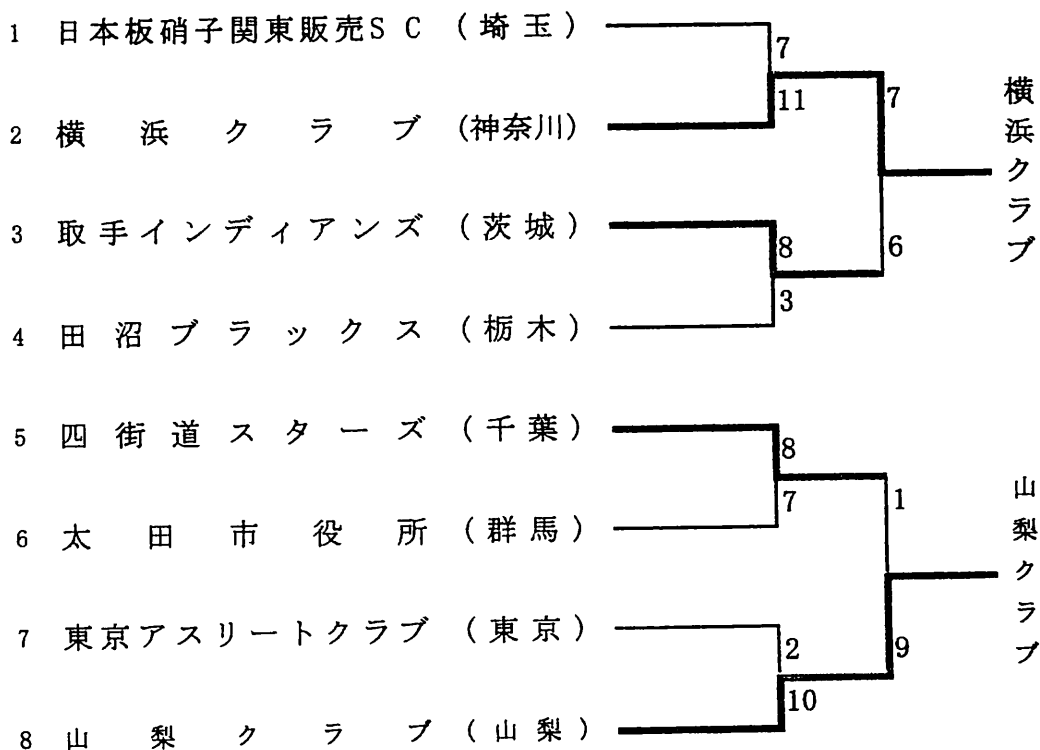

# 第33回全日本クラブ男子ソフトボール選手権大会関東地区予選会

期日 平成24年5月5日(土)～6日(日)  
会場 大田原グリーンパーク

第1試合：10:30  
第2試合：12:30  
第3試合：14:30

5日

6日

# 第33回全日本クラブ女子ソフトボール選手権大会関東地区予選大会

期日 平成24年5月5日(土)～6日(日)  
 会場 大田原グリーンパーク

第1試合：10:30  
 第2試合：12:30  
 第3試合：14:30

5日

6日