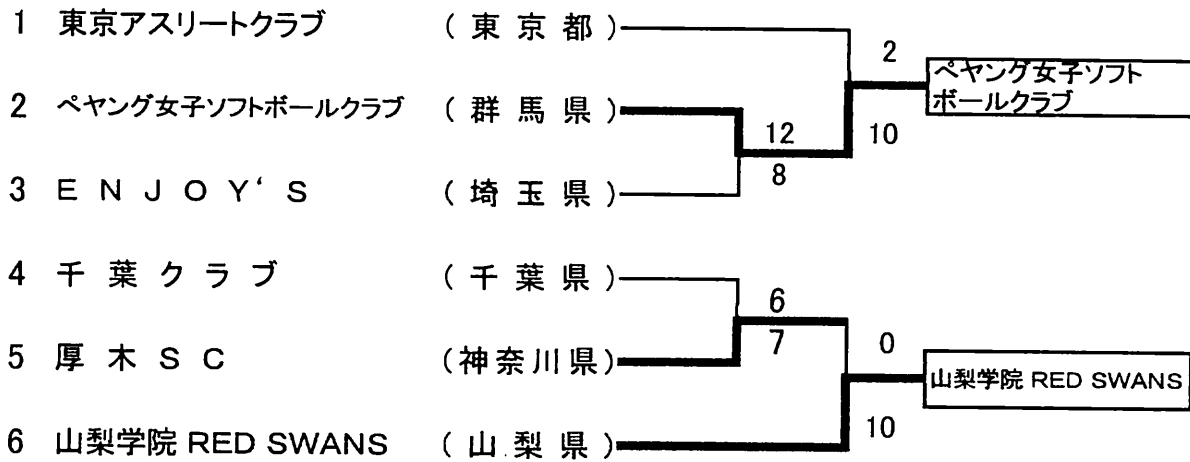

# 第34回全日本クラブ男子ソフトボール選手権大会 関東地区予選会

期 日 平成25年5月25日(土)・26日(日) 予備日27日(月)

会 場 本庄市山王堂グランド

本大会で代表権を得たチームは7月26日～28日に岐阜県羽島市・大垣市で  
開催される全国大会への出場権を得ました。

☆男子 (代表 4 チーム)

第一日目

敗者復活戦

北海道地区代表辞退により 太田市役所が出場権を得ました。

# 第34回全日本クラブ女子ソフトボール選手権大会 関東地区予選会

期 日 平成25年5月25日(土)・26日(日)

会 場 本庄市山王堂グランド

本大会で代表権を得たチームは7月27日～29日に北海道石狩市で  
開催される全国大会への出場権を得ます。

☆女子 (代表 4チーム)