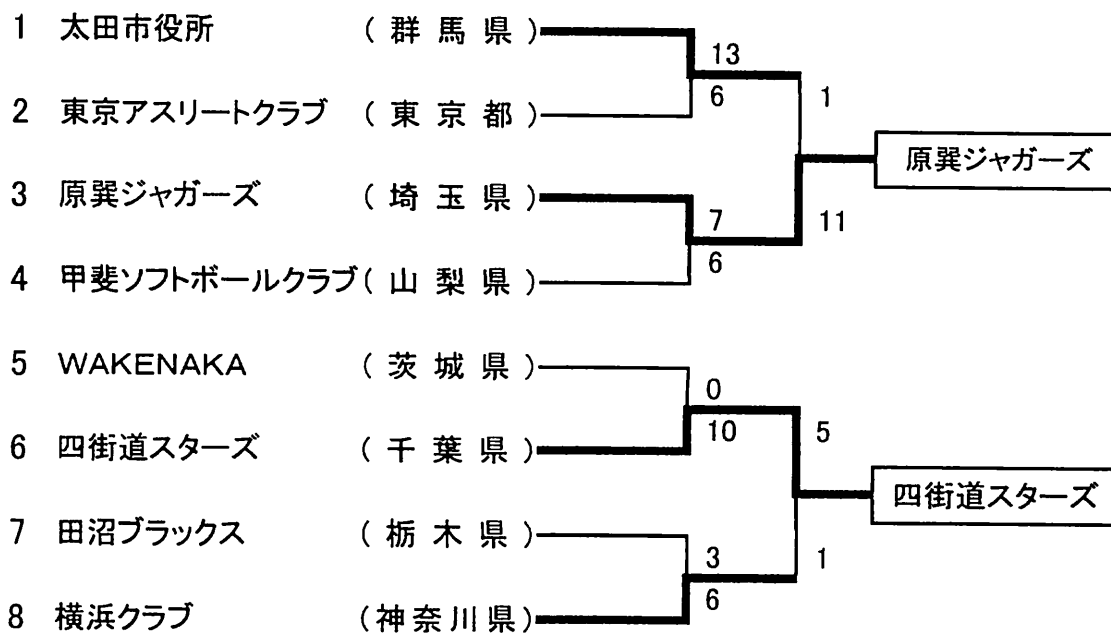

# 第34回全日本クラブ男子ソフトボール選手権大会 関東地区予選会

期 日 平成25年5月25日(土)・26日(日) 予備日27日(月)

会 場 本庄市山王堂グランド

本大会で代表権を得たチームは7月26日～28日に岐阜県羽島市・大垣市で  
開催される全国大会への出場権を得ました。

☆男子 (代表 4 チーム)

第一日目

敗者復活戦

北海道地区代表辞退により 太田市役所が出場権を得ました。