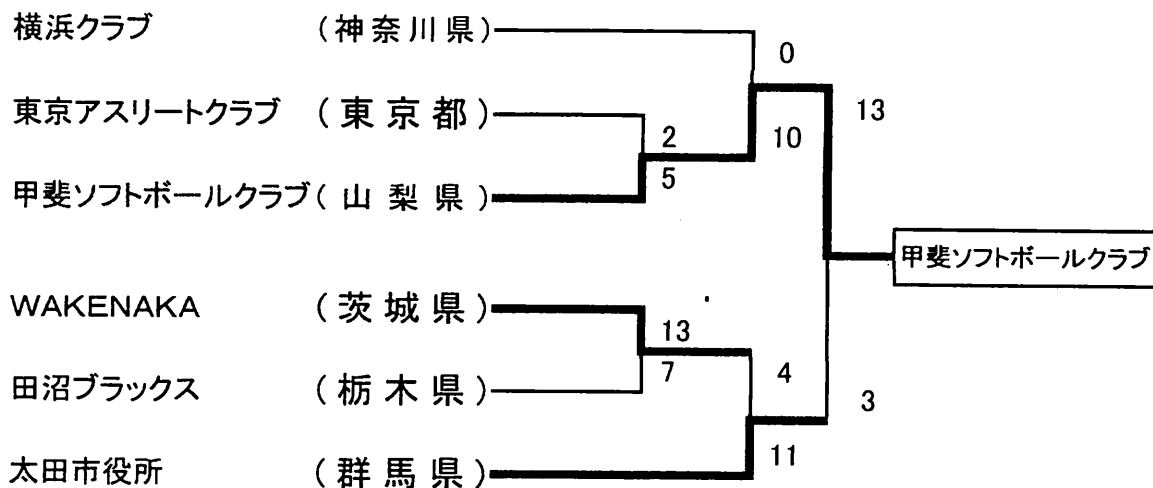

# 第34回全日本クラブ男子ソフトボール選手権大会 関東地区予選会

期 日 平成25年5月25日(土)・26日(日) 予備日27日(月)

会 場 本庄市山王堂グランド

本大会で代表権を得たチームは7月26日～28日に岐阜県羽島市・大垣市で  
開催される全国大会への出場権を得ました。

☆男子 (代表 4 チーム)

第一日目

敗者復活戦

北海道地区代表辞退により 太田市役所が出場権を得ました。