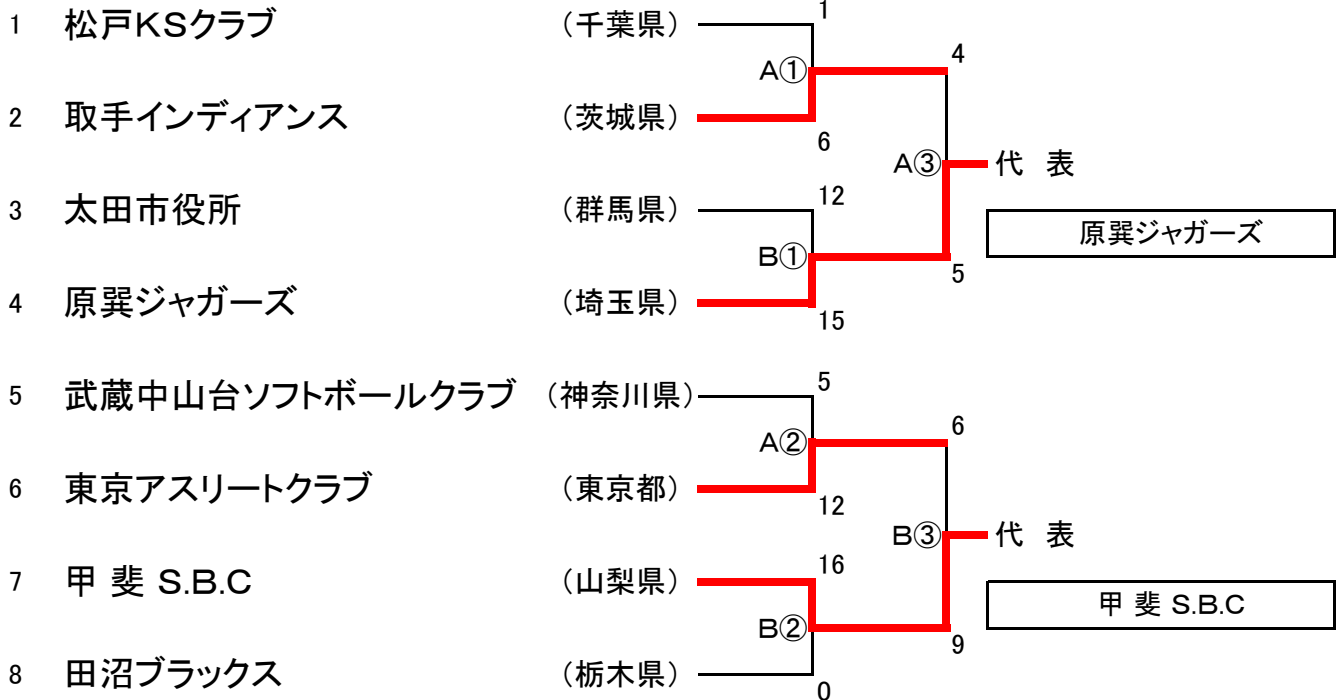

第35回全日本クラブ男女ソフトボール選手権大会 関東地区予選会
組 合 せ 〈 男 子 〉

甲府市:小瀬スポーツ公園球技場 A・B 第一試合 9:00~

5/24(土)

5/24(土)

5/25(日)

敗者復活戦

第35回全日本クラブ男女ソフトボール選手権大会 関東地区予選会
組 合 せ 〈 女 子 〉

甲斐市:釜無川スポーツ公園グラウンド C・D 第一試合 9:00~

5/24(土)

5/25(日)

敗者復活戦