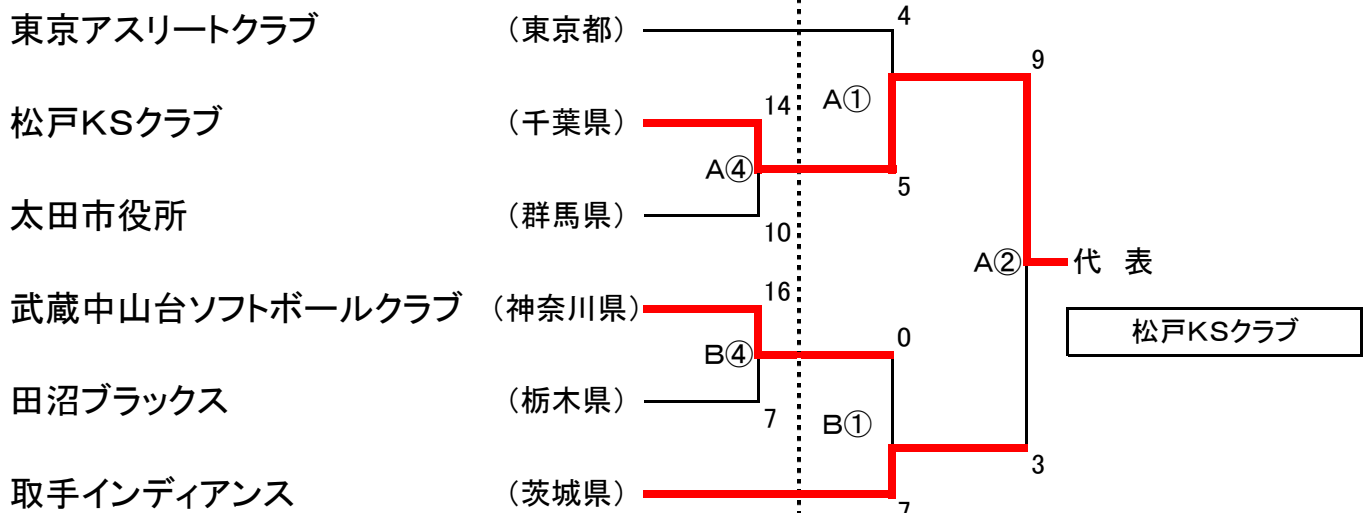

第35回全日本クラブ男女ソフトボール選手権大会 関東地区予選会
組 合 せ 〈 男 子 〉

甲府市:小瀬スポーツ公園球技場 A・B 第一試合 9:00~

5/24(土)

5/24(土)

5/25(日)

敗者復活戦

第35回全日本クラブ男女ソフトボール選手権大会 関東地区予選会
組 合 せ 〈 女 子 〉

甲斐市:釜無川スポーツ公園グラウンド C・D 第一試合 9:00~