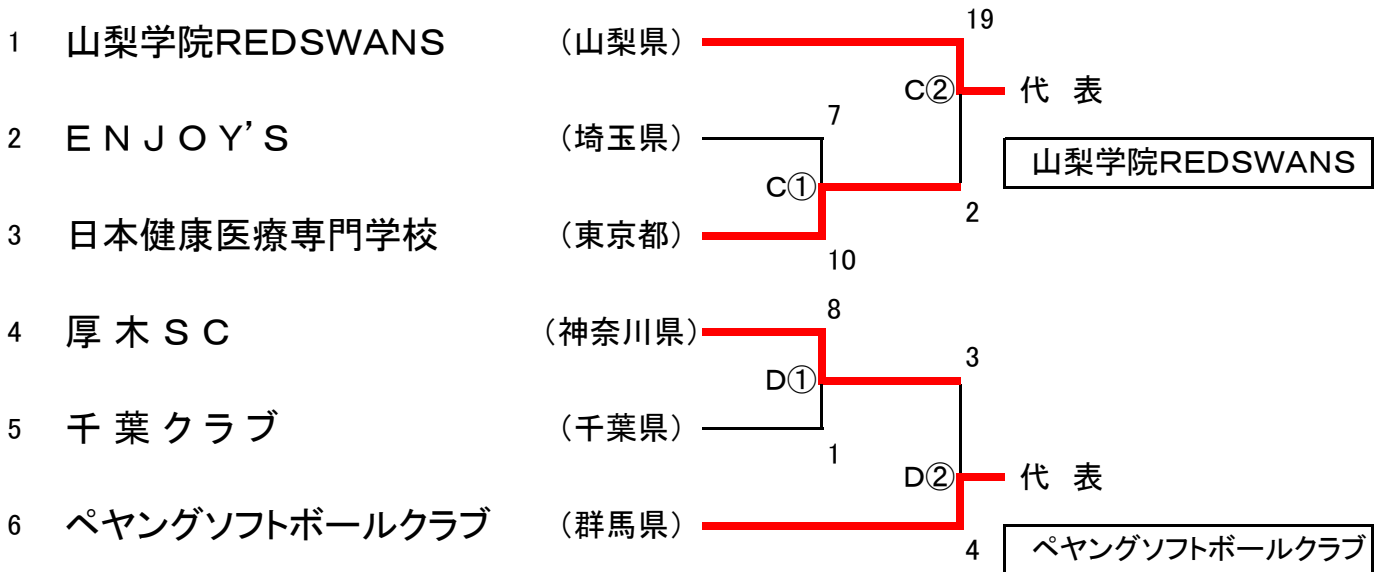

第35回全日本クラブ男女ソフトボール選手権大会 関東地区予選会
組 合 せ 〈 女 子 〉

甲斐市:釜無川スポーツ公園グラウンド C・D 第一試合 9:00~

5/24(土)