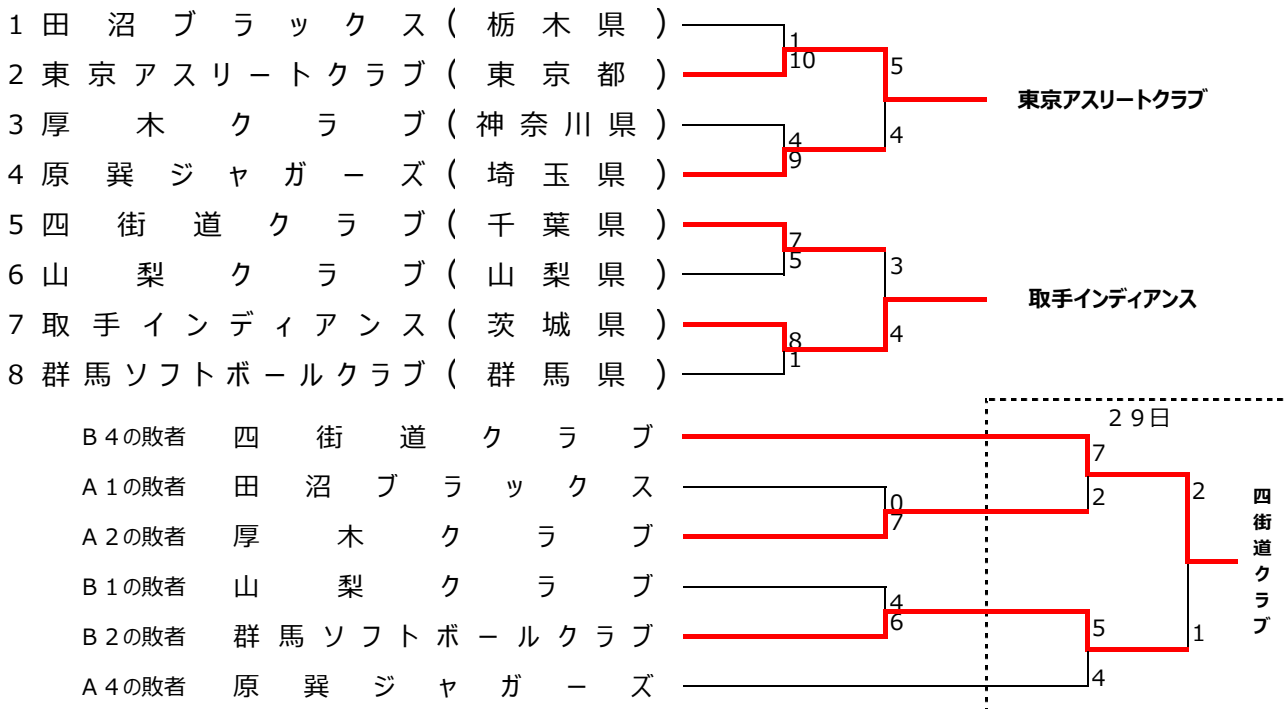

## 第37回 全日本クラブ男子ソフトボール選手権大会関東地区予選会

期 間 平成28年5月28日(土)・29日(日)

会 場 千葉県山武市成東総合運動公園野球場・横芝光町ふれあい坂田池公園野球場

A球場：成東総合運動公園野球場  
B球場：ふれあい坂田池公園野球場

第1試合：9:00～ 第2試合：11:00～  
第3試合：13:00～ 第4試合：15:00～

## 第37回 全日本クラブ女子ソフトボール選手権大会関東地区予選会

期 間 平成28年5月28日(土)・29日(日)

会 場 千葉県山武市松尾運動公園野球場

C球場：松尾運動公園野球場

第1試合：9:00～ 第2試合：11:00～  
第3試合：13:00～ 第4試合：15:00～