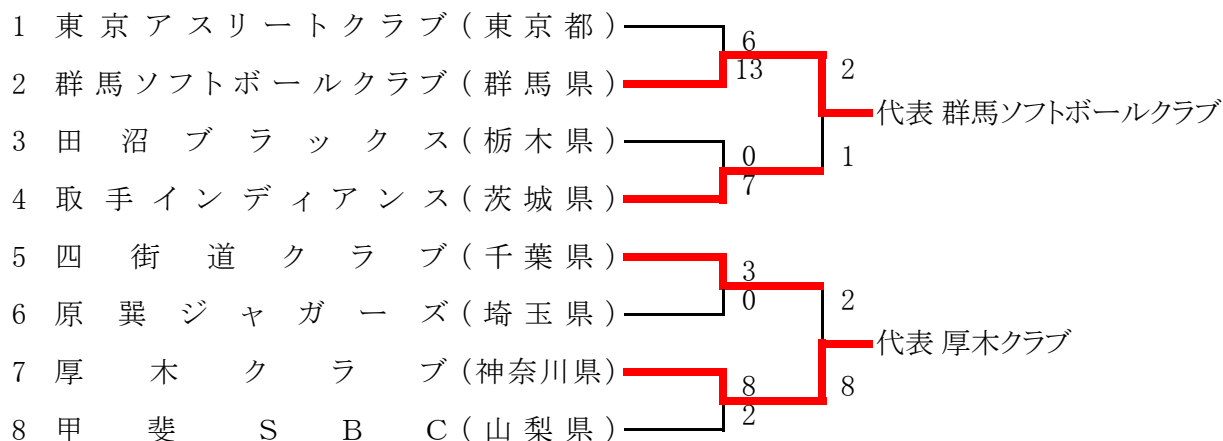

## 第38回 全日本クラブ男子ソフトボール選手権大会関東地区予選会

期日 平成29年5月27日(土)～28日(日)

会場 茨城県石岡市八郷町

八郷町総合運動公園