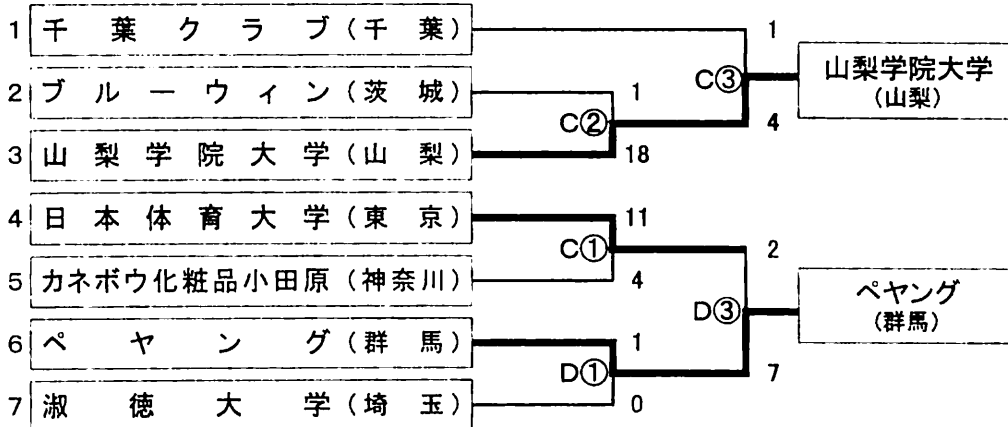

**第55回 全日本総合男子選手権大会 関東地区予選会 兼
第61回 全日本総合女子選手権大会 関東地区予選会**

【男子大会】釜無川スポーツ公園グラウンド 7/4 (土) 7/5 (日)

[敗者復活戦]

【女子大会】小瀬スポーツ公園球技場 7/4 (土) 7/5 (日)

[敗者復活戦]