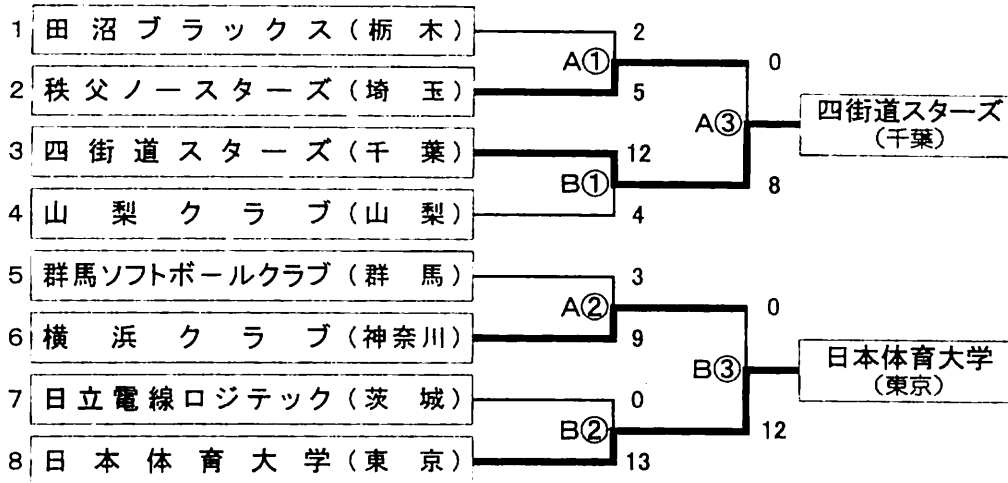

**第55回 全日本総合男子選手権大会 関東地区予選会 兼
第61回 全日本総合女子選手権大会 関東地区予選会**

【男子大会】釜無川スポーツ公園グラウンド 7/4 (土) 7/5 (日)

[敗者復活戦]

【女子大会】小瀬スポーツ公園球技場 7/4 (土) 7/5 (日)

[敗者復活戦]