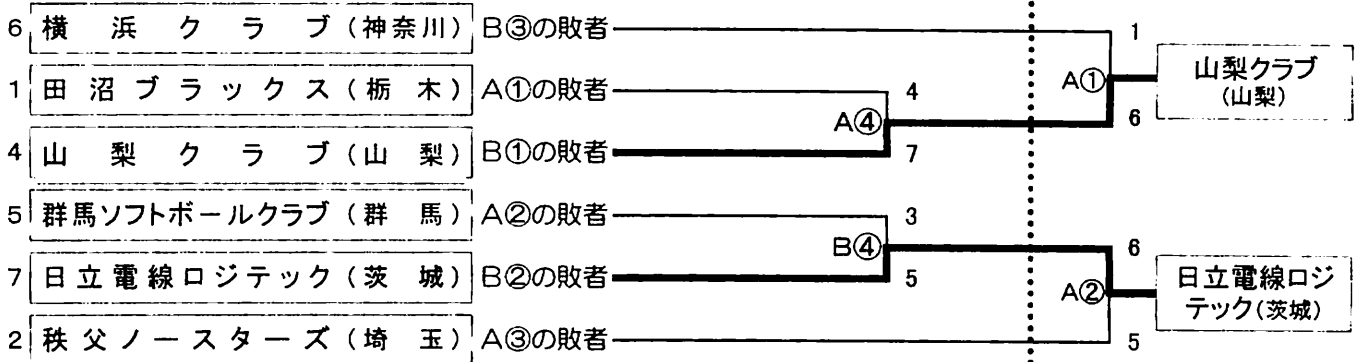

**第55回 全日本総合男子選手権大会 関東地区予選会 兼
第61回 全日本総合女子選手権大会 関東地区予選会**

【男子大会】釜無川スポーツ公園グラウンド 7/4 (土) 7/5 (日)

[敗者復活戦]

【女子大会】小瀬スポーツ公園球技場 7/4 (土) 7/5 (日)

[敗者復活戦]