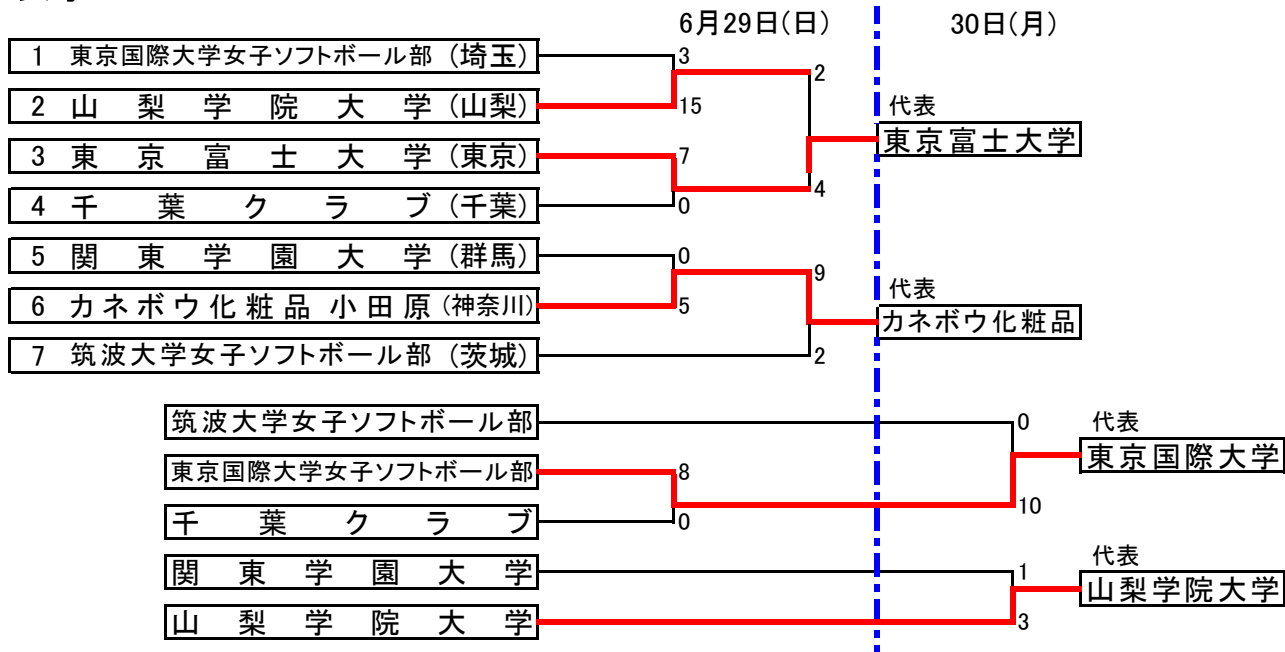

第60回 全日本総合男子ソフトボール選手権大会 関東地区予選会

第66回 全日本総合女子ソフトボール選手権大会

大会期日 平成26年 6月 28日(土)雨天中止、29日(日)、30日(月)、未定
会場 あきる野市 市民野球場(A)、市民広場(B)、総合グランド野球場(C,D)

試合開始予定時刻 第1試合 9:00 第2試合 11:00 第3試合 13:00 第4試合 15:00

女子

代表数 4/7