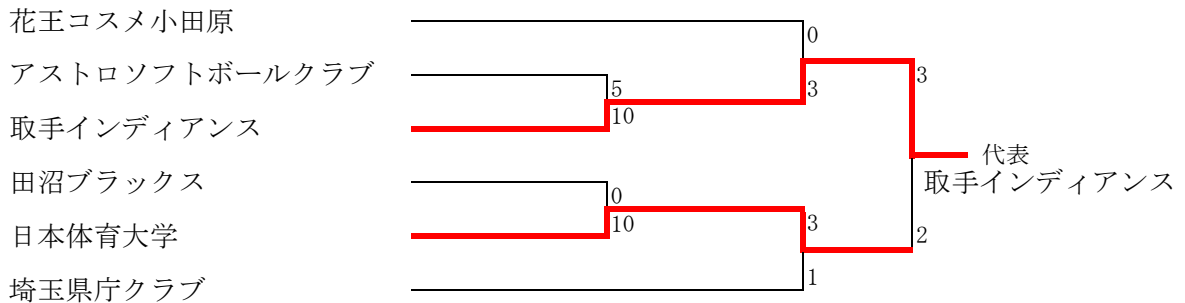

第61回 全日本総合男子ソフトボール選手権大会関東地区予選会

期 間 平成27年6月27日(土)・28日(日)

会 場 千葉県総合スポーツセンター軟式野球場他

A球場：千葉県総合スポーツセンターソフトボール場

B球場：千葉県総合スポーツセンター軟式野球場

C球場：千葉市慣橋公園野球場

第67回 全日本総合女子ソフトボール選手権大会関東地区予選会

期 間 平成27年6月27日(土)・28日(日)