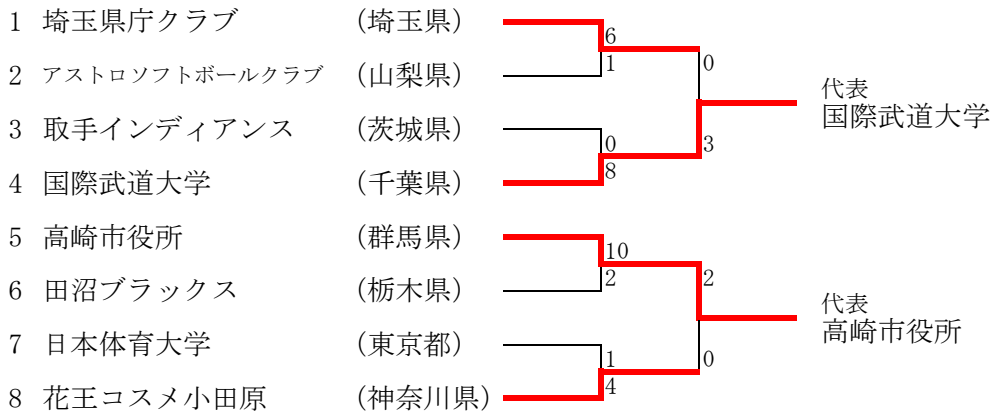

第61回 全日本総合男子ソフトボール選手権大会関東地区予選会

期 間 平成27年6月27日(土)・28日(日)

会 場 千葉県総合スポーツセンター軟式野球場他

A球場：千葉県総合スポーツセンターソフトボール場

B球場：千葉県総合スポーツセンター軟式野球場

C球場：千葉市慣橋公園野球場

第67回 全日本総合女子ソフトボール選手権大会関東地区予選会

期 間 平成27年6月27日(土)・28日(日)