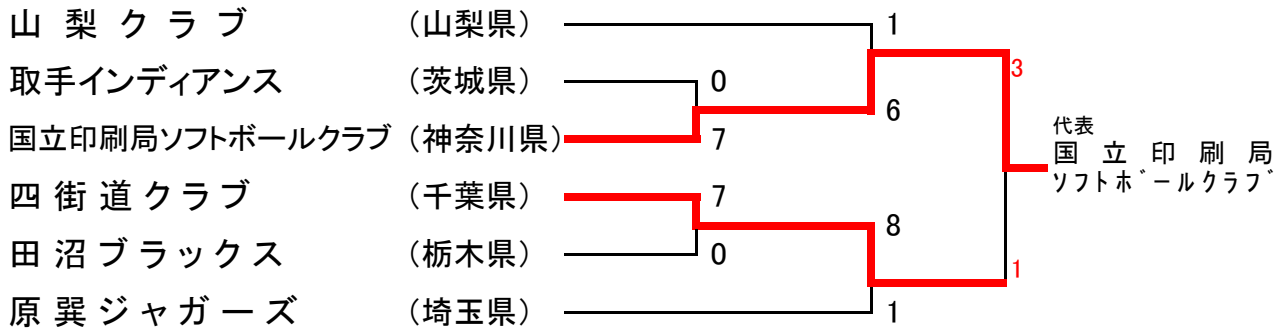

第63回全日本総合男子ソフトボール選手権大会関東地区予選会
 第69回全日本総合女子ソフトボール選手権大会関東地区予選会

日程:平成29年6月24日(土)~25日(日)

会場:(男子)山梨県甲府市 小瀬スポーツ公園球技場 他
 (女子)山梨県甲府市 山梨学院砂田ツインソフトボール場 他

〈男子大会〉

《敗者復活戦》

〈女子大会〉

《敗者復活戦》