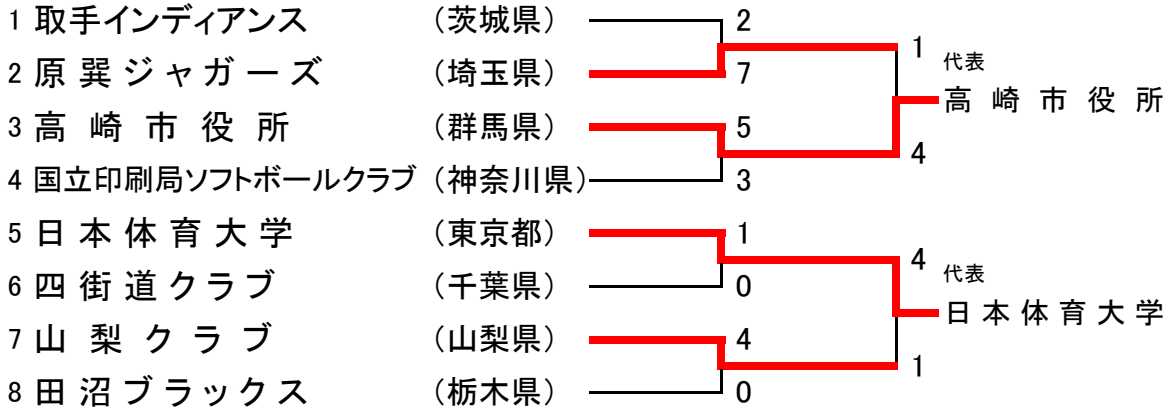

第63回全日本総合男子ソフトボール選手権大会関東地区予選会
 第69回全日本総合女子ソフトボール選手権大会関東地区予選会

日程:平成29年6月24日(土)~25日(日)

会場:(男子)山梨県甲府市 小瀬スポーツ公園球技場 他
 (女子)山梨県甲府市 山梨学院砂田ツインソフトボール場 他

〈男子大会〉

《敗者復活戦》

〈女子大会〉

《敗者復活戦》