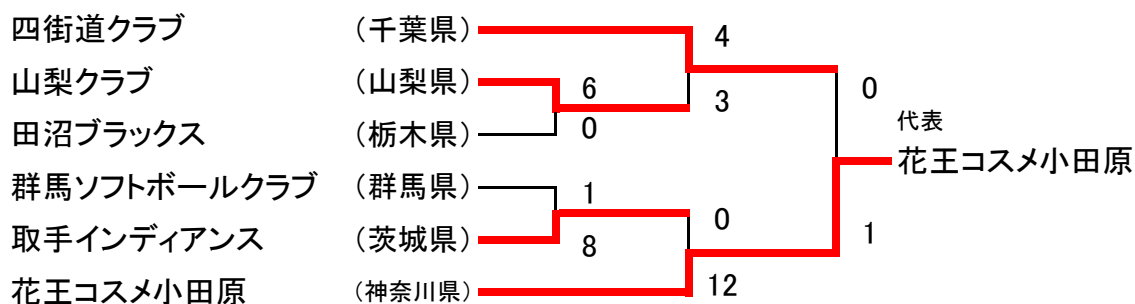

第64回全日本総合男子ソフトボール選手権大会 関東地区予選会

期日 平成30年6月23日(土)、24日(日)

会場 群馬県館林市 高根運動場

《敗者復活戦》

第70回全日本総合女子ソフトボール選手権大会 関東地区予選会

期日 平成30年6月23日(土)、24日(日)

会場 群馬県館林市 高根運動場

《敗者復活戦》