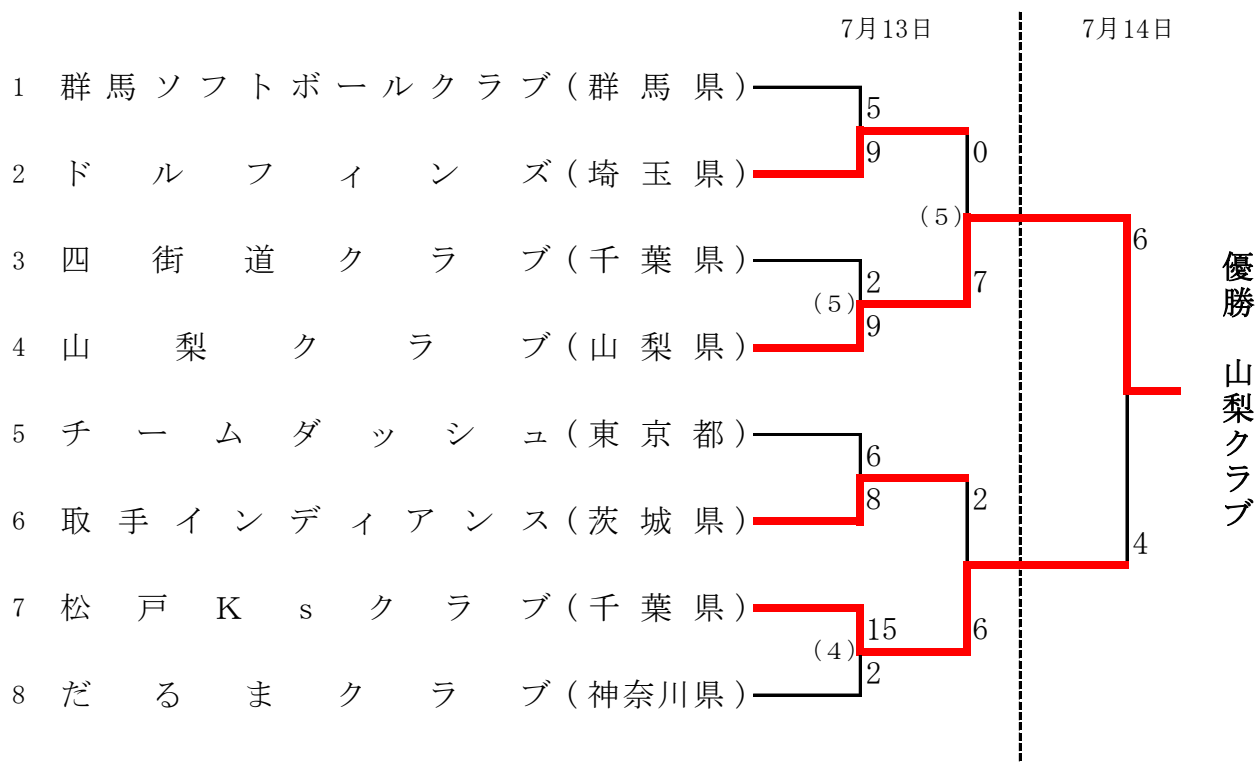

第24回 関東クラブ男子ソフトボール大会

期日 平成25年7月13日(土)～14日(日)

試合時間

会場 千葉県千葉市

A球場：千葉県総合スポーツセンターソフトボール場

B球場：千葉県総合スポーツセンター軟式野球場

第1日 第1試合：11:00～
第2試合：13:00～
第3試合：15:00～
第2日 第1試合：9:00～

第3回 関東一般男子ソフトボール大会

期日 平成25年7月13日(土)～14日(日)

試合時間

会場 千葉縣市原市

C球場：千葉縣市原市八幡公園運動場

D球場：千葉縣市原市玉前球場

第1日 第1試合：11:00～
第2試合：13:00～
第3試合：15:00～
第2日 第1試合：9:00～