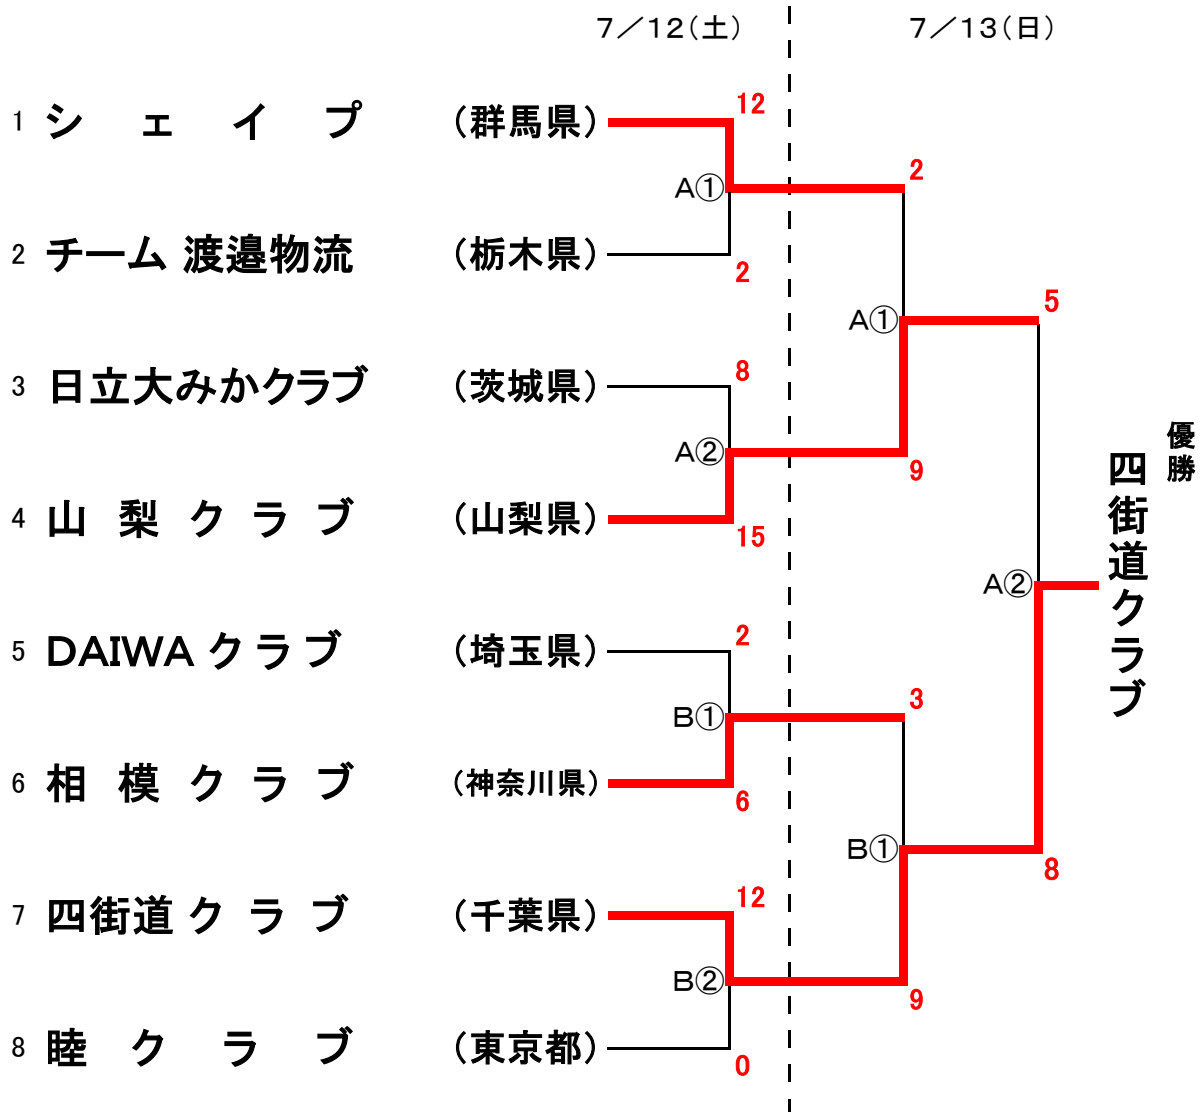

第25回関東クラブ男子ソフトボール大会 組 合 せ

笛吹市:花鳥の里スポーツ広場 A・B

1日目 ①11:00~ ②13:00~

2日目 ①9:00~ ②11:00~

第4回関東一般男子ソフトボール大会 組 合 せ

笛吹市:いちのみや桃の里スポーツ公園 C・D

1日目 ①11:00~ ②13:00~

2日目 ①9:00~ ②11:00~