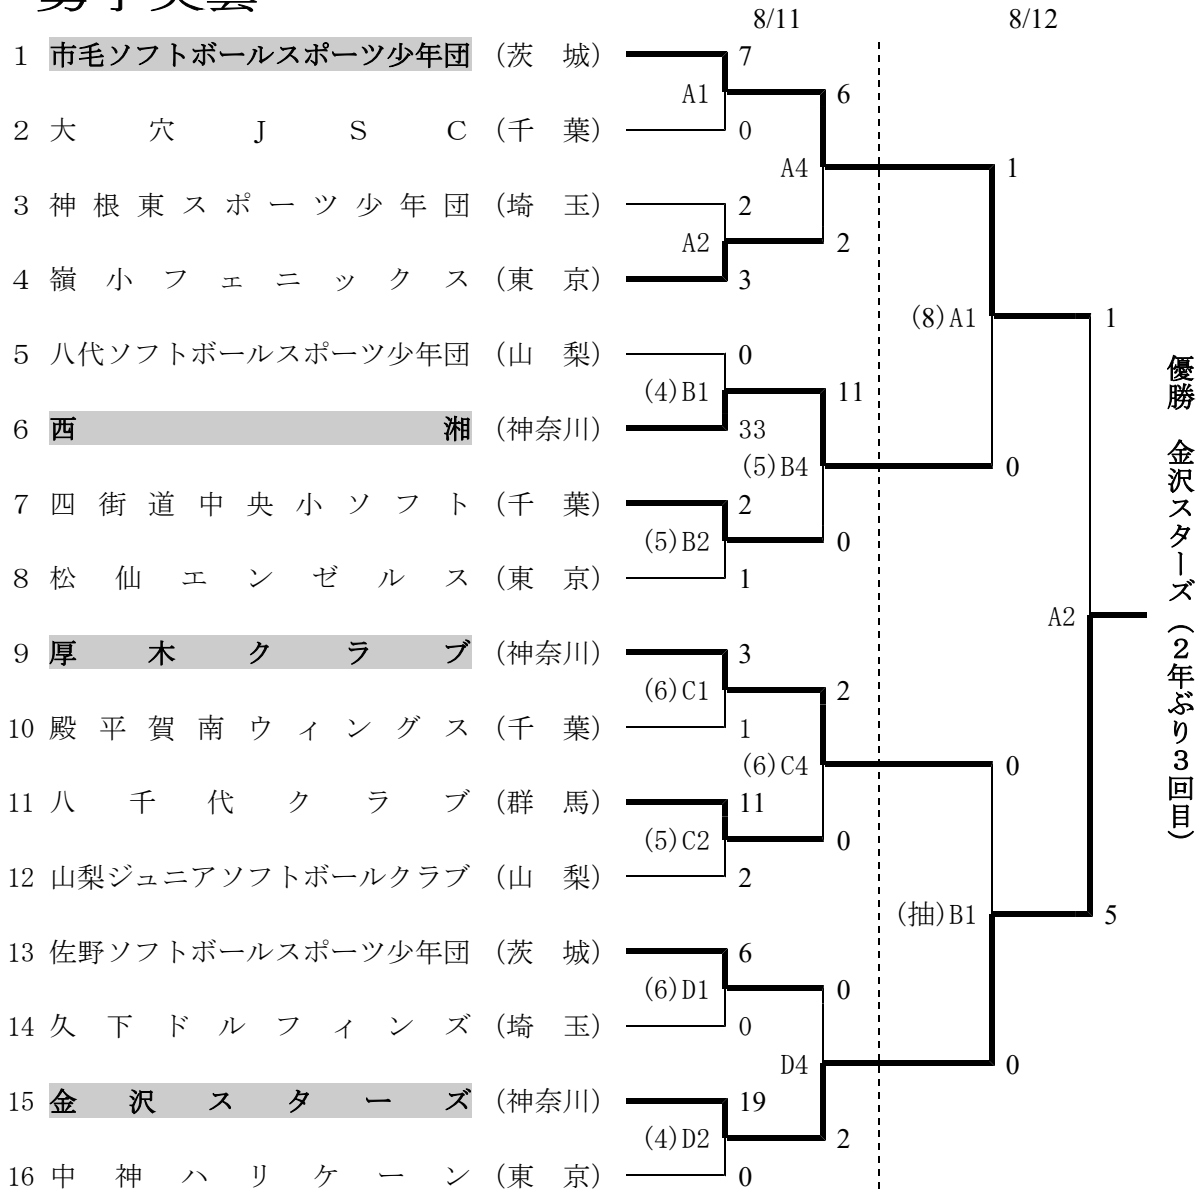

第24回 関東小学生男女ソフトボール大会 結果

男子大会

交流試合

第1試合 9:00 ~
 第2試合 11:00 ~
 第3試合 13:00 ~
 第4試合 15:00 ~

A : 千葉学芸高校野球場
 C : 東金市青年の森野球場

B : 千葉学芸高校野球場
 D : 東金青年の家球場

第24回 関東小学生男女ソフトボール大会 結果

女子大会