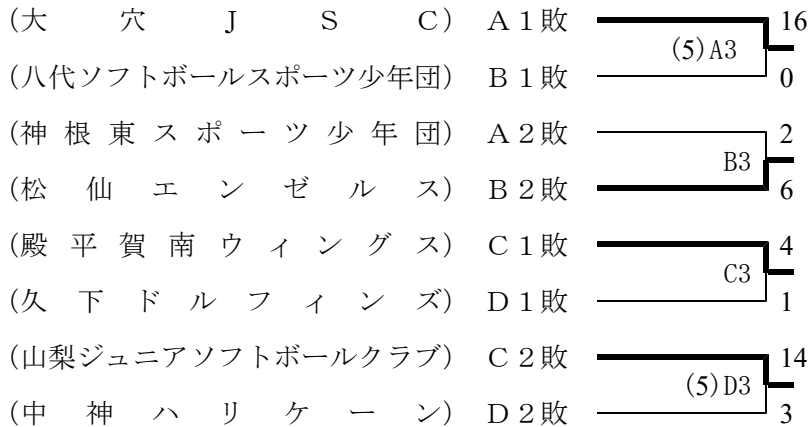

第24回 関東小学生男女ソフトボール大会 結果

男子大会

交流試合

第1試合 9:00 ~
 第2試合 11:00 ~
 第3試合 13:00 ~
 第4試合 15:00 ~

A : 千葉学芸高校野球場
 C : 東金市青年の森野球場

B : 千葉学芸高校野球場
 D : 東金青年の家球場

第24回 関東小学生男女ソフトボール大会 結果

女子大会