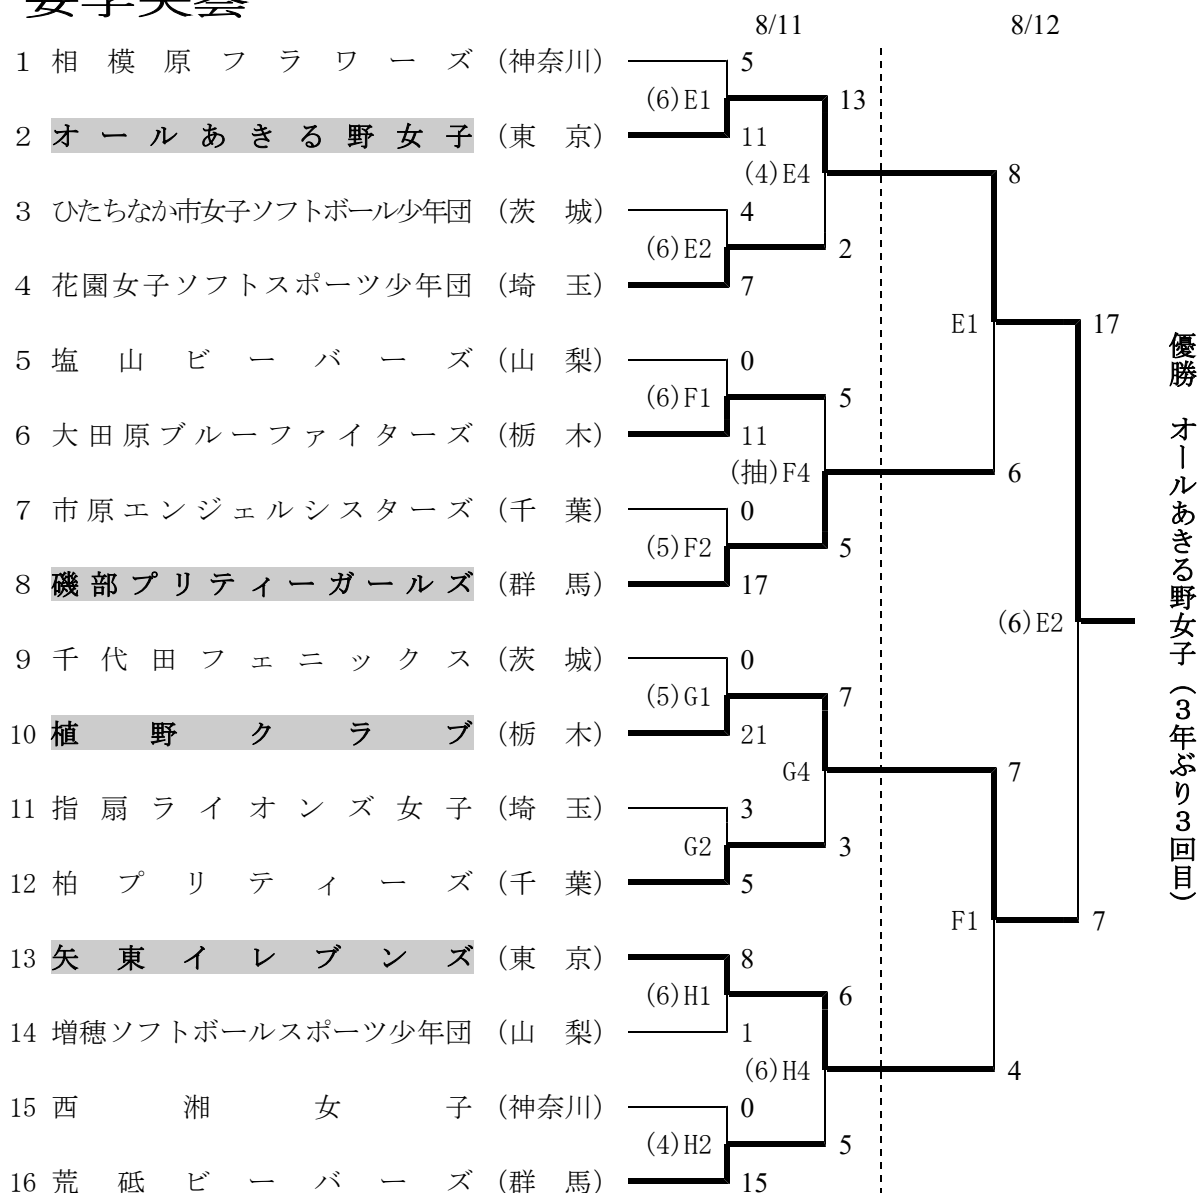

第24回 関東小学生男女ソフトボール大会 結果

男子大会

交流試合

第1試合 9:00 ~
 第2試合 11:00 ~
 第3試合 13:00 ~
 第4試合 15:00 ~

A : 千葉学芸高校野球場
 C : 東金市青年の森野球場

B : 千葉学芸高校野球場
 D : 東金青年の家球場

第24回 関東小学生男女ソフトボール大会 結果

女子大会